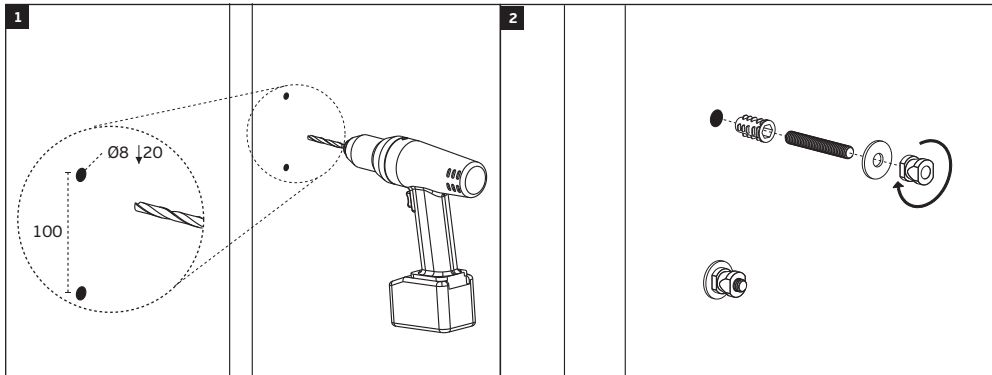

J. Neves & Filhos
Comércio e Indústria de Ferragens, S.A.

Rua das Mimosas, 849/851
Zona Industrial das Mimosas
S. Pedro da Cova | Ap. 75
4424-909 Gondomar PORTUGAL

jnf@jnf.pt | www.jnf.pt