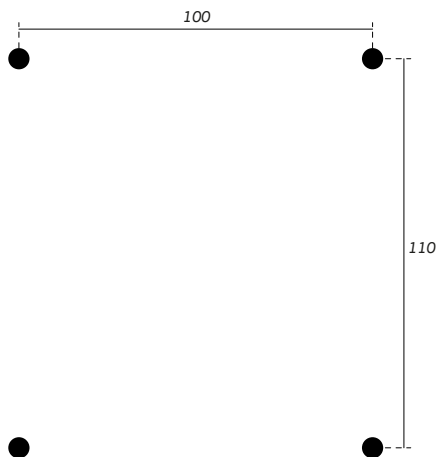

**BATHROOM
SOLUTIONS**

IN.60.543

**PORTA PIAÇABA DE PAREDE /
WALL BRUSH HOLDER /
ESCOBILLERO DE PARED**

Furação/
Drilling /
Perforación

1

2

3