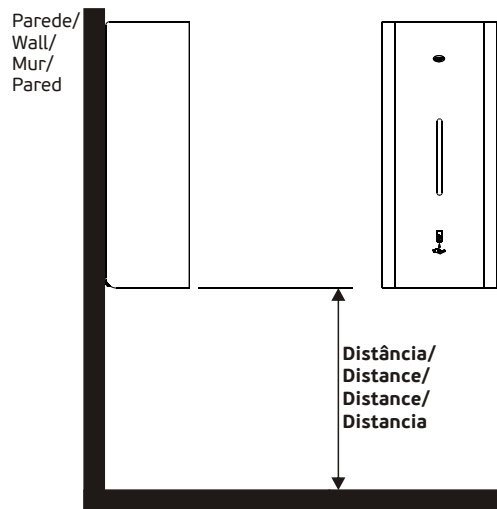

Esquema de furação/
 Drilling template/
 Gabarit de perçage/
 Plantilla de perforación/

Distância: A pelo menos 20cm da Banca normal
 A pelo menos 30cm se a Banca for em Inox

Distance: At least 20cm for normal table top
 At least 30cm for Stainless steel table top

Distance: Au moins 20cm pour comptoir normal
 Au moins 30cm pour comptoir en acier inox

Distancia: Al menos 20cm de la mesa normal
 Al menos 30cm si la mesa es de acero inox

Banca/
 Counter top/
 Comptoir/
 Mesa