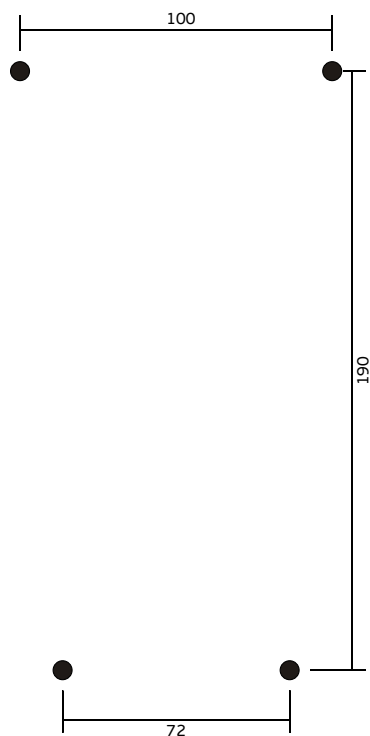

Alimentación: 4 pilas alcalinas tipo "AA" de 1,5V.

Dimensão do dispensador: 350 (altura) x 150 (largura) x 110mm (profundidade)/

Dispenser size: 350 (height) x 150 (width) x 110mm (depth)/

Dimension de distributeur: 350 (hauteur) x 150 (largeur) x 110mm (profondeur)/

Tamaño del dispensador: 350 (altura) x 150 (ancho) x 110mm (profundidad).

Capacidade do recipiente: 900ml/

Recipient capacity: 900ml/

Capacité du réservoir: 900ml/

Capacidad del contenedor: 900ml.

Vida útil das baterias: 10.000 ciclos ou cerca de 1 ano/

Esquema de furação/
 Drilling template/
 Gabarit de perçage/
 Plantilla de perforación/

Distância: A pelo menos 20cm da Banca normal
 A pelo menos 30cm se a Banca for em Inox

Distance: At least 20cm for normal table top
 At least 30cm for Stainless steel table top

Distance: Au moins 20cm pour comptoir normal
 Au moins 30cm pour comptoir en acier inox

Distancia: Al menos 20cm de la mesa normal
 Al menos 30cm si la mesa es de acero inox

Banca/
 Counter top/
 Comptoir/
 Mesa