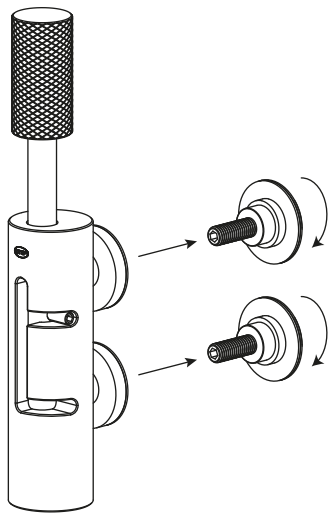

**IN.81.260**

**FECHO PARA VIDRO/  
GLASS BOLT/  
CIERRE PARA CRISTAL**

**VIDRO / GLASS / CRISTAL - 10 - 12mm**

# GC117 - entalhe / glass cut / taladro en cristal

**Sentido de aperto/  
Tighten direction/  
Sentido de apretura**

---

**J. Neves & Filhos**  
**Comércio e Indústria de Ferragens, S.A.**

---

Rua das Mimosas, 849/851  
Zona Industrial das Mimosas  
S. Pedro da Cova | Ap. 75  
4424-909 Gondomar PORTUGAL