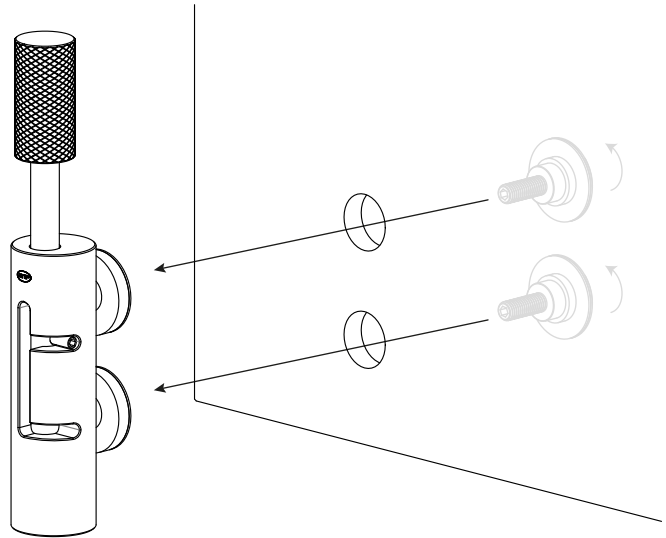

**IN.81.260**

**FECHO PARA VIDRO/  
GLASS BOLT/  
CIERRE PARA CRISTAL**

**VIDRO / GLASS / CRISTAL - 10 - 12mm**

# GC117 - entalhe / glass cut / taladro en cristal

**Sentido de aperto/  
Tighten direction/  
Sentido de apretura**

---

**J. Neves & Filhos**  
**Comércio e Indústria de Ferragens, S.A.**

---

Rua das Mimosas, 849/851  
Zona Industrial das Mimosas  
S. Pedro da Cova | Ap. 75  
4424-909 Gondomar PORTUGAL