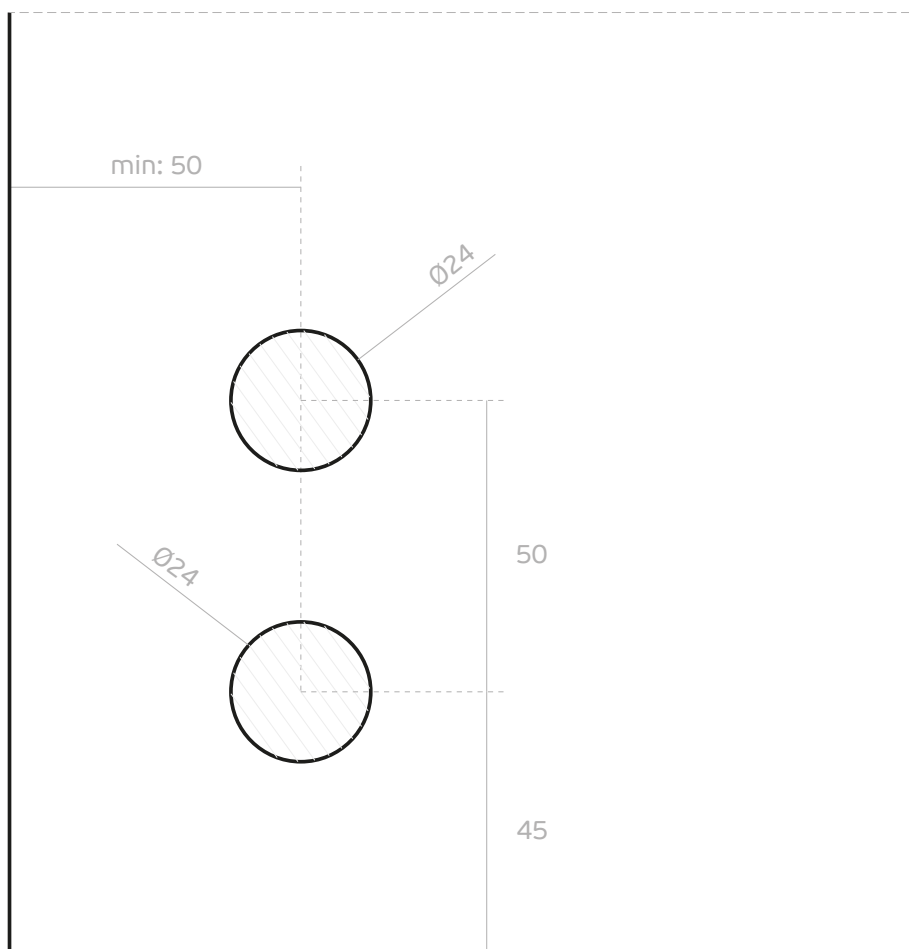

**IN.81.260**

**FECHO PARA VIDRO/  
GLASS BOLT/  
CIERRE PARA CRISTAL**

**VIDRO / GLASS / CRISTAL - 10 - 12mm**

# GC117 - entalhe / glass cut / taladro en cristal

**Sentido de aperto/  
Tighten direction/  
Sentido de apretura**

---

**J. Neves & Filhos**  
**Comércio e Indústria de Ferragens, S.A.**

---

Rua das Mimosas, 849/851  
Zona Industrial das Mimosas  
S. Pedro da Cova | Ap. 75  
4424-909 Gondomar PORTUGAL