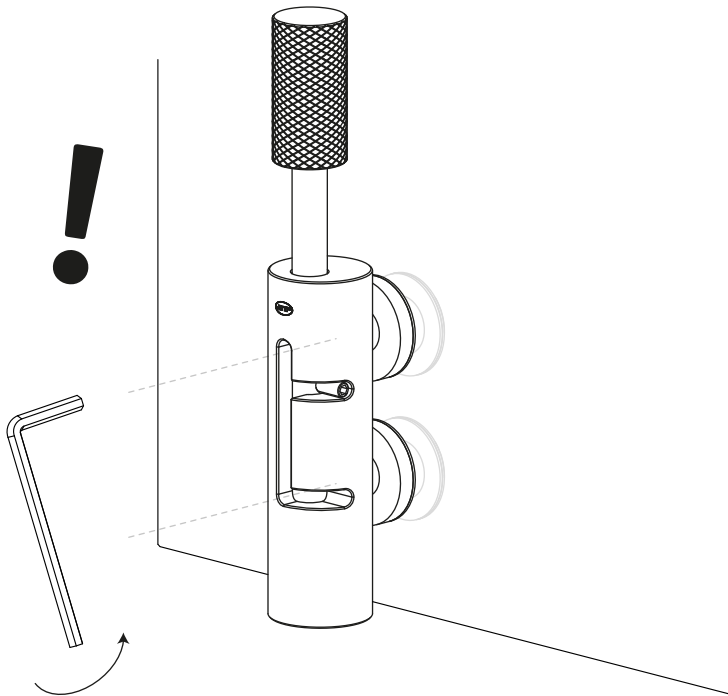

**IN.81.260**

**FECHO PARA VIDRO/  
GLASS BOLT/  
CIERRE PARA CRISTAL**

**VIDRO / GLASS / CRISTAL - 10 - 12mm**

# GC117 - entalhe / glass cut / taladro en cristal

**Sentido de aperto/  
Tighten direction/  
Sentido de apretura**

---

**J. Neves & Filhos**  
**Comércio e Indústria de Ferragens, S.A.**

---

Rua das Mimosas, 849/851  
Zona Industrial das Mimosas  
S. Pedro da Cova | Ap. 75  
4424-909 Gondomar PORTUGAL