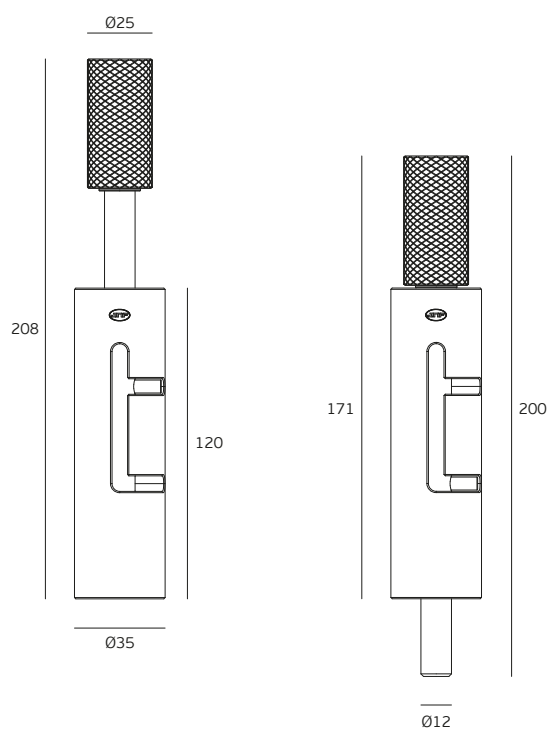

**IN.81.260**

**FECHO PARA VIDRO/  
GLASS BOLT/  
CIERRE PARA CRISTAL**

**VIDRO / GLASS / CRISTAL - 10 - 12mm**

# GC117 - entalhe / glass cut / taladro en cristal

**Sentido de aperto/  
Tighten direction/  
Sentido de apretura**

---

**J. Neves & Filhos**  
**Comércio e Indústria de Ferragens, S.A.**

---

Rua das Mimosas, 849/851  
Zona Industrial das Mimosas  
S. Pedro da Cova | Ap. 75  
4424-909 Gondomar PORTUGAL