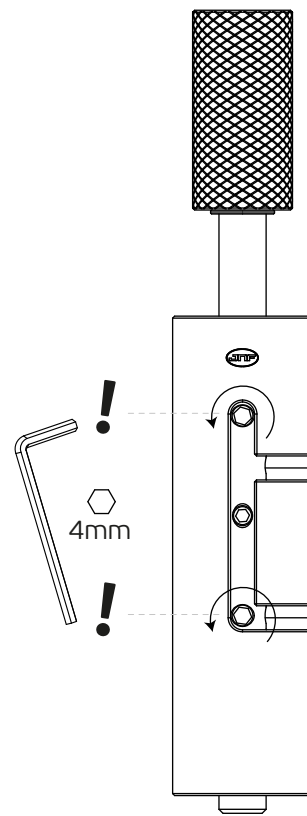

**IN.81.260**

**FECHO PARA VIDRO/  
GLASS BOLT/  
CIERRE PARA CRISTAL**

**VIDRO / GLASS / CRISTAL - 10 - 12mm**

# GC117 - entalhe / glass cut / taladro en cristal

**Sentido de aperto/  
Tighten direction/  
Sentido de apretura**

---

**J. Neves & Filhos**  
**Comércio e Indústria de Ferragens, S.A.**

---

Rua das Mimosas, 849/851  
Zona Industrial das Mimosas  
S. Pedro da Cova | Ap. 75  
4424-909 Gondomar PORTUGAL