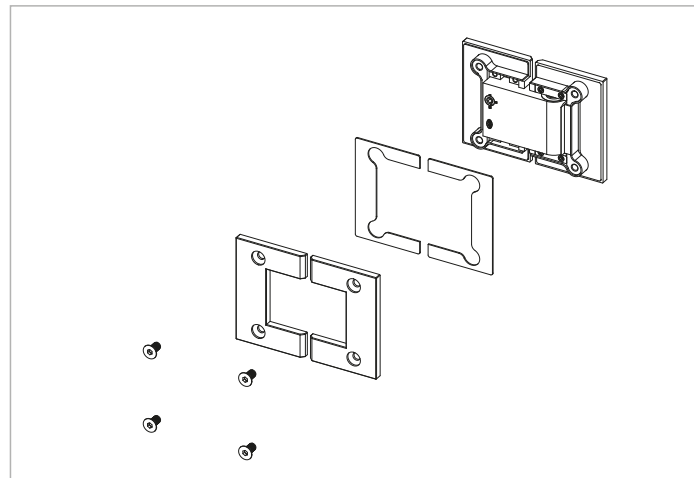

IN.05.316

**HYDRAULIC
SYSTEM**

soft
closing

**DOBRADIÇA HIDRÁULICA VIDRO/ VIDRO/
GLASS TO GLASS HYDRAULIC HINGE /
CHARNIÈRE HYDRAULIQUE POUR PORTES EN VERRE/
BISAGRA HIDRAULICA CRISTAL/ CRISTAL**

GC120 - entalhe / glass cut / découpe dans le verre / taladro en cristal

FIXO/
FIXED

PORTA/
DOOR/
PORTE/
PUERTA

**VIDRO FIXO/
FIXED GLASS**

Vidro Glass Verre Cristal	Juntas Gaskets Joints Juntas
8mm	4 Un.
10mm	2 Un.