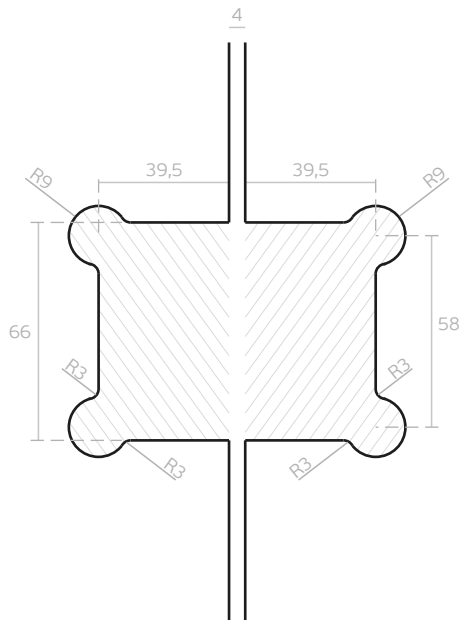

IN.05.316

**HYDRAULIC
SYSTEM**

soft
closing

**DOBRADIÇA HIDRÁULICA VIDRO/ VIDRO/
GLASS TO GLASS HYDRAULIC HINGE /
CHARNIÈRE HYDRAULIQUE POUR PORTES EN VERRE/
BISAGRA HIDRAULICA CRISTAL/ CRISTAL**

GC120 - entalhe / glass cut / découpe dans le verre / taladro en cristal

FIXO/
FIXED

PORTA/
DOOR/
PORTE/
PUERTA

**VIDRO FIXO/
FIXED GLASS**

Vidro Glass Verre Cristal	Juntas Gaskets Joints Juntas
8mm	4 Un.
10mm	2 Un.