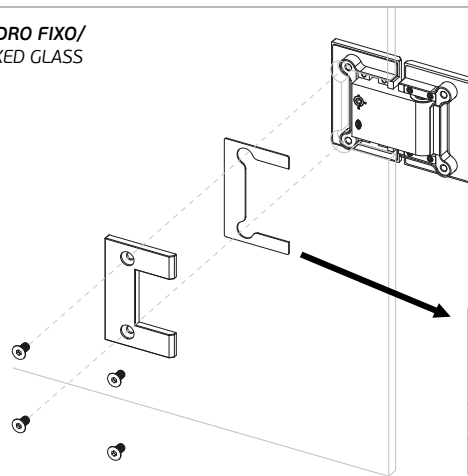

IN.05.316

**HYDRAULIC
SYSTEM**

soft
closing

**DOBRADIÇA HIDRÁULICA VIDRO/ VIDRO/
GLASS TO GLASS HYDRAULIC HINGE /
CHARNIÈRE HYDRAULIQUE POUR PORTES EN VERRE/
BISAGRA HIDRAULICA CRISTAL/ CRISTAL**

GC120 - entalhe / glass cut / découpe dans le verre / taladro en cristal

FIXO/
FIXED

PORTA/
DOOR/
PORTE/
PUERTA

**VIDRO FIXO/
FIXED GLASS**

Vidro Glass Verre Cristal	Juntas Gaskets Joints Juntas
8mm	4 Un.
10mm	2 Un.