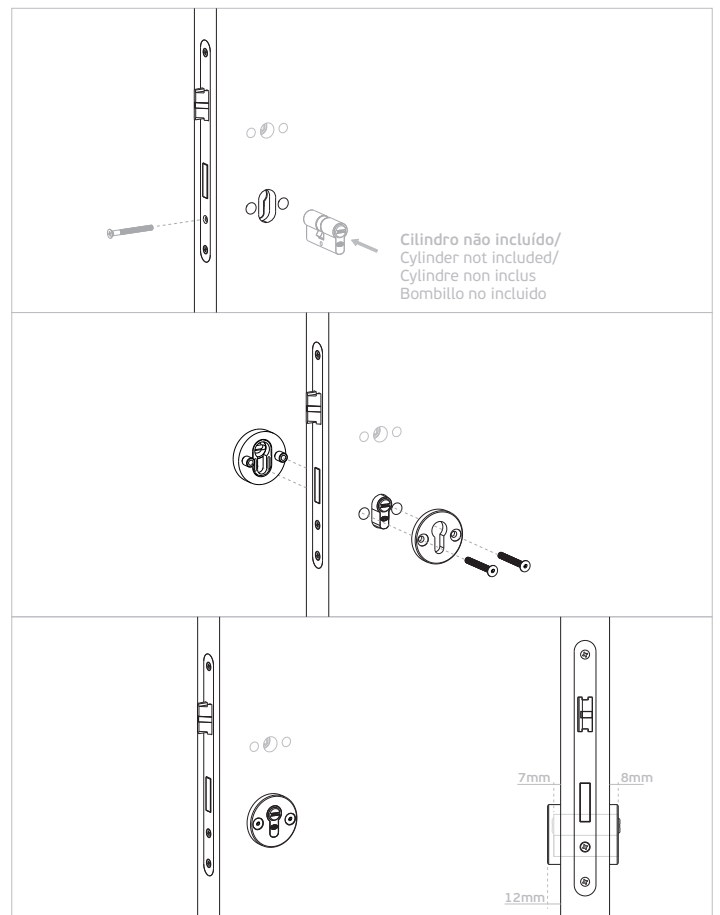

Componentes / Components / Components / Componentes

Cilindro não incluído/
Cylinder not included/
Cylindre non inclus
Bombillo no incluido