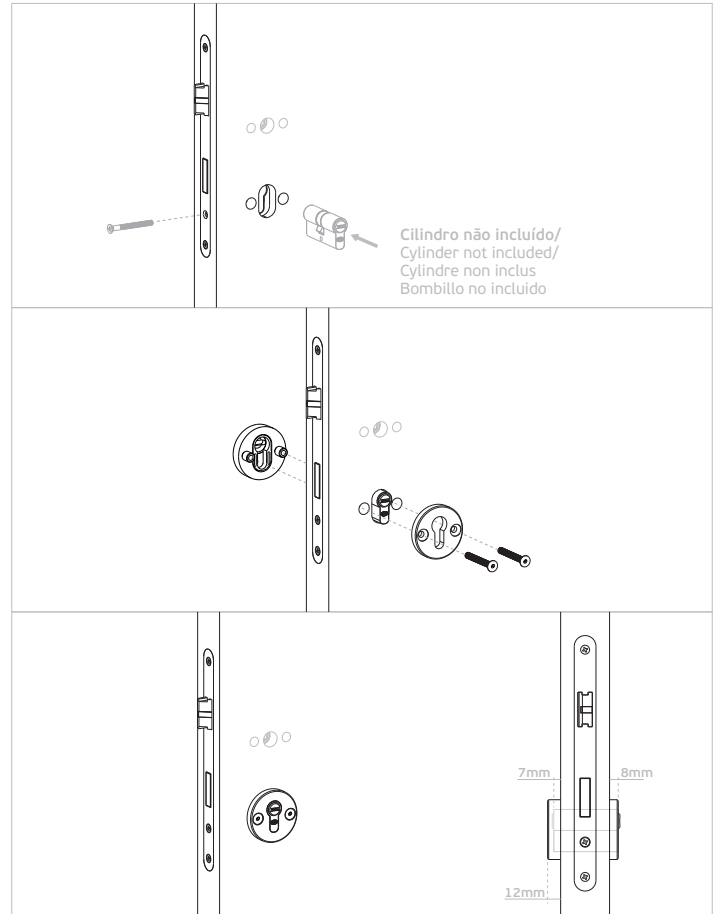

jnf@jnf.pt | www.jnf.pt

IN.04.37S/ IN.04.39S

ESCUDETE DE SEGURANÇA /
SECURITY PROTECTION ROSE /
ROSACE DE SECURITÉ /
ESCUDO DE SEGURIDAD

Entalhe na porta / Door cut / découpe dans le porte / taladro en la puerta

Componentes / Components / Components / Componentes

Cilindro não incluído/
Cylinder not included/
Cylindre non inclus
Bombillo no incluido

Entalhe na porta / Door cut / découpe dans le porte / taladro en la puerta