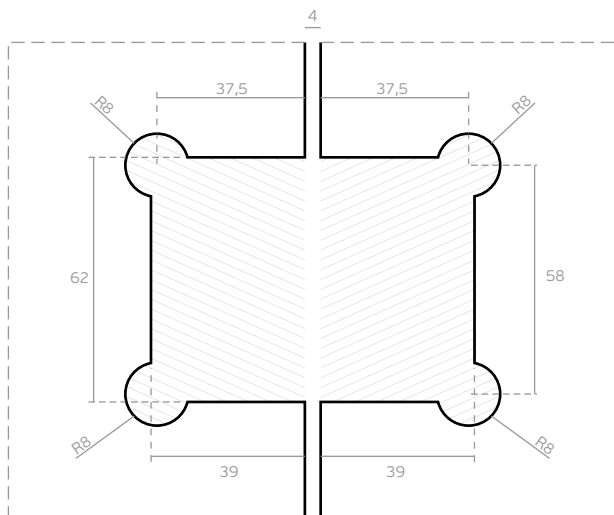

**IN.05.304 / IN.05.308**

**DOBRADIÇA PARA VIDRO COM PARAGEM /  
GLASS TO GLASS HINGE WITH STOP /  
CHARNIÈRE POUR PORTES EN VERRE AVEC ARRÊT/  
BISAGRA PARA CRISTAL CON FRENO**

**GC23 - entalhe / glass cut / découpe dans le verre / taladro en cristal**