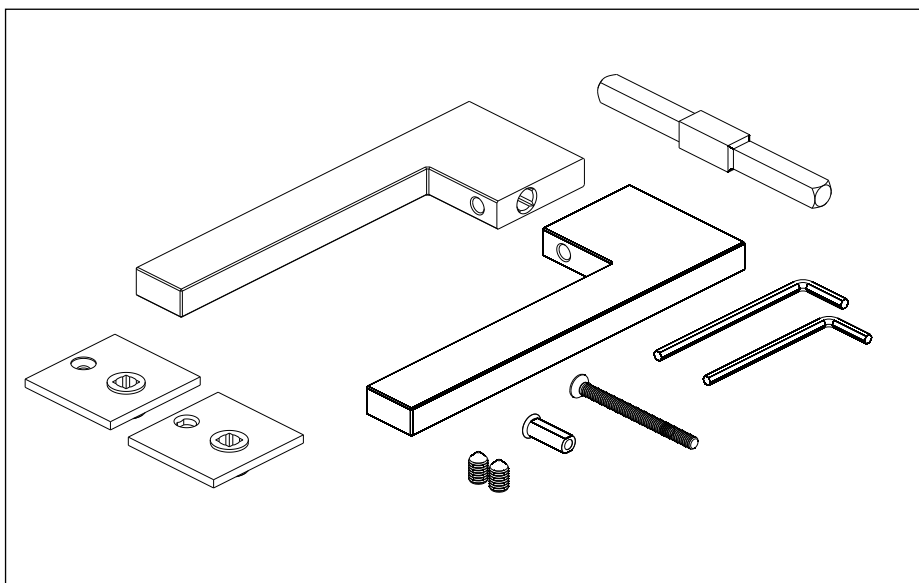

Ferramentas necessárias /
Tools necessary /
Outils nécessaires /
Herramientas necesarias

J. Neves & Filhos
Comércio e Indústria de Ferragens, S.A.

Rua das Mimosas, 849/851
Zona Industrial das Mimosas
S. Pedro da Cova | Ap. 75
4424-909 Gondomar PORTUGAL

jnf@jnf.pt | www.jnf.pt