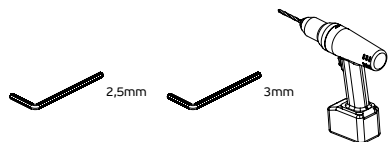

Ferramentas necessárias /
Tools necessary /
Outils nécessaires /
Herramientas necesarias

J. Neves & Filhos
Comércio e Indústria de Ferragens, S.A.

Rua das Mimosas, 849/851
Zona Industrial das Mimosas
S. Pedro da Cova | Ap. 75
4424-909 Gondomar PORTUGAL

jnf@jnf.pt | www.jnf.pt