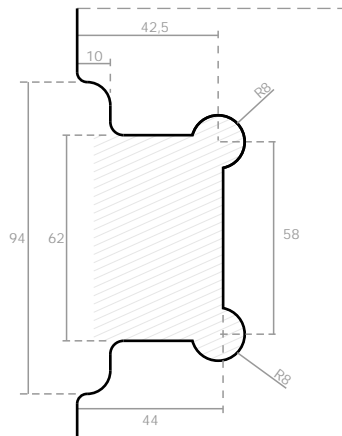

IN.05.303 / IN.05.306 / IN.05.307 /

DOBRADIÇA PAREDE/ VIDRO- COM PARAGEM /
 WALL TO GLASS HINGE WITH STOP /
 CHARNIÈRE POUR PORTES EN VERRE AVEC ARRÊT/
 BISAGRA PARA CRISTAL CON FRENO

V1

V2