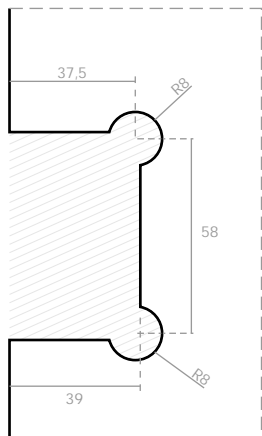

IN.05.303 / IN.05.306 / IN.05.307 /

DOBRADIÇA PAREDE/ VIDRO- COM PARAGEM /
 WALL TO GLASS HINGE WITH STOP /
 CHARNIÈRE POUR PORTES EN VERRE AVEC ARRÊT/
 BISAGRA PARA CRISTAL CON FRENO

V1

V2