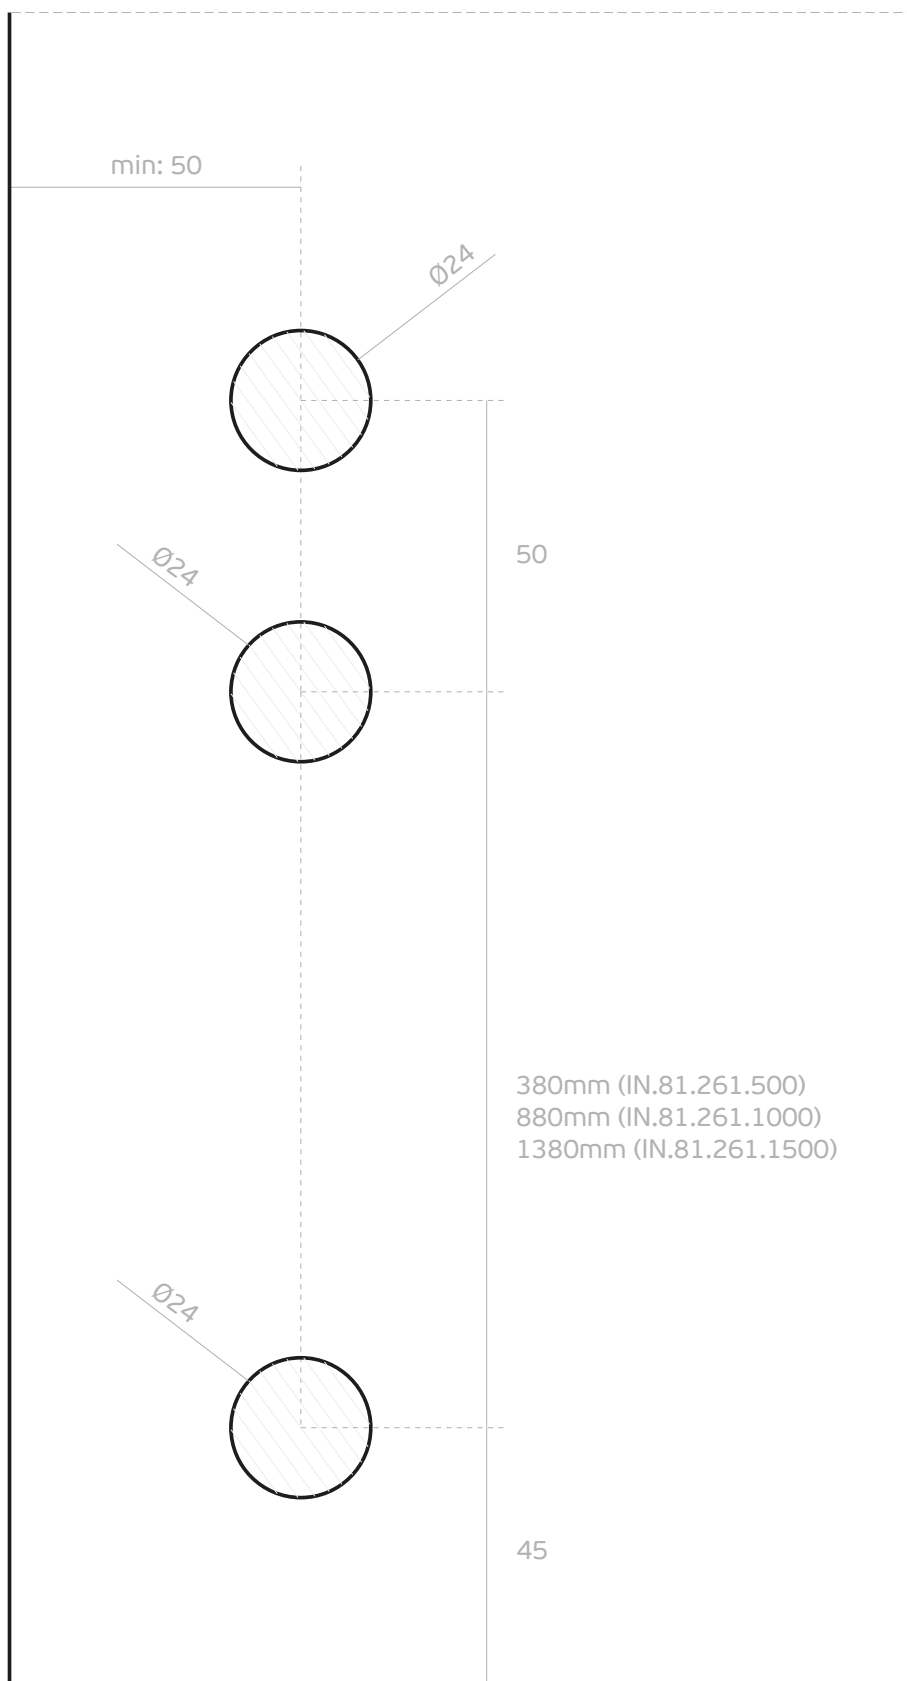

IN.81.261

**FECHO PARA VIDRO/
GLASS BOLT/
CIERRE PARA CRISTAL**

VIDRO / GLASS / CRISTAL - 10 - 12mm

GC117 - entalhe / glass cut / taladro en cristal

**Sentido de aperto/
Tighten direction/
Sentido de apertura**