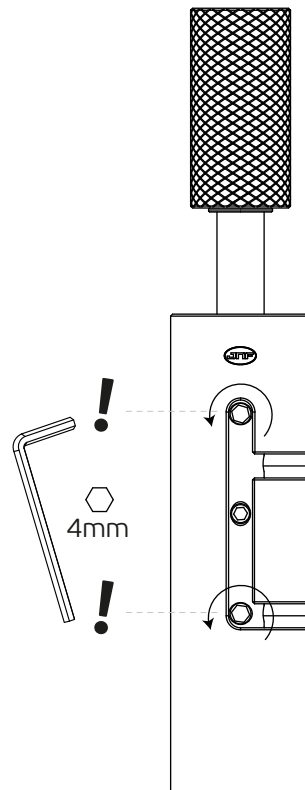

IN.81.261

**FECHO PARA VIDRO/
GLASS BOLT/
CIERRE PARA CRISTAL**

VIDRO / GLASS / CRISTAL - 10 - 12mm

GC117 - entalhe / glass cut / taladro en cristal

**Sentido de aperto/
Tighten direction/
Sentido de apertura**