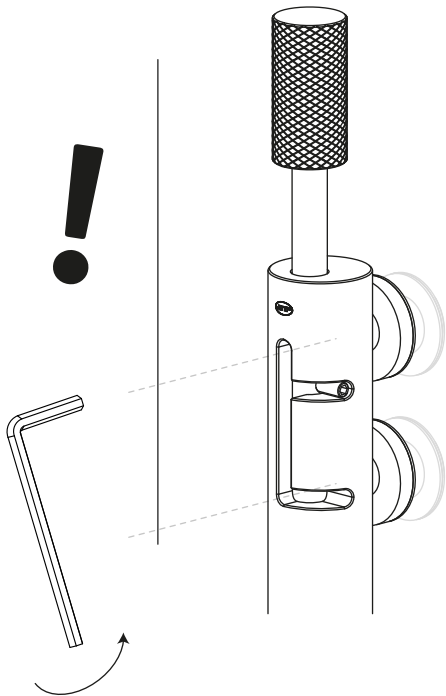

IN.81.261

**FECHO PARA VIDRO/
GLASS BOLT/
CIERRE PARA CRISTAL**

VIDRO / GLASS / CRISTAL - 10 - 12mm

GC117 - entalhe / glass cut / taladro en cristal

**Sentido de aperto/
Tighten direction/
Sentido de apertura**