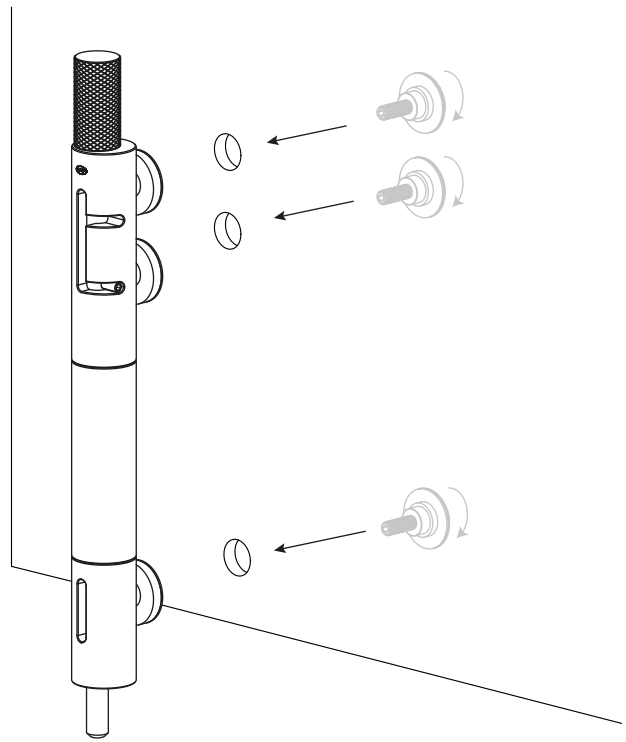

IN.81.261

**FECHO PARA VIDRO/
GLASS BOLT/
CIERRE PARA CRISTAL**

VIDRO / GLASS / CRISTAL - 10 - 12mm

GC117 - entalhe / glass cut / taladro en cristal

**Sentido de aperto/
Tighten direction/
Sentido de apertura**