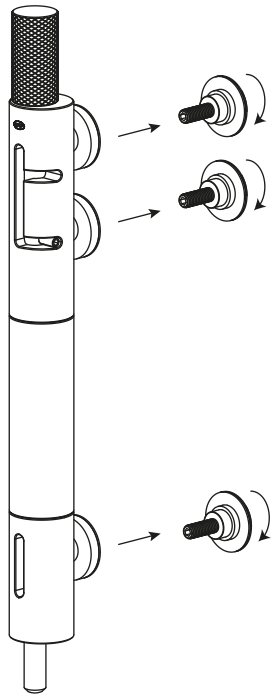

IN.81.261

**FECHO PARA VIDRO/
GLASS BOLT/
CIERRE PARA CRISTAL**

VIDRO / GLASS / CRISTAL - 10 - 12mm

GC117 - entalhe / glass cut / taladro en cristal

**Sentido de aperto/
Tighten direction/
Sentido de apertura**