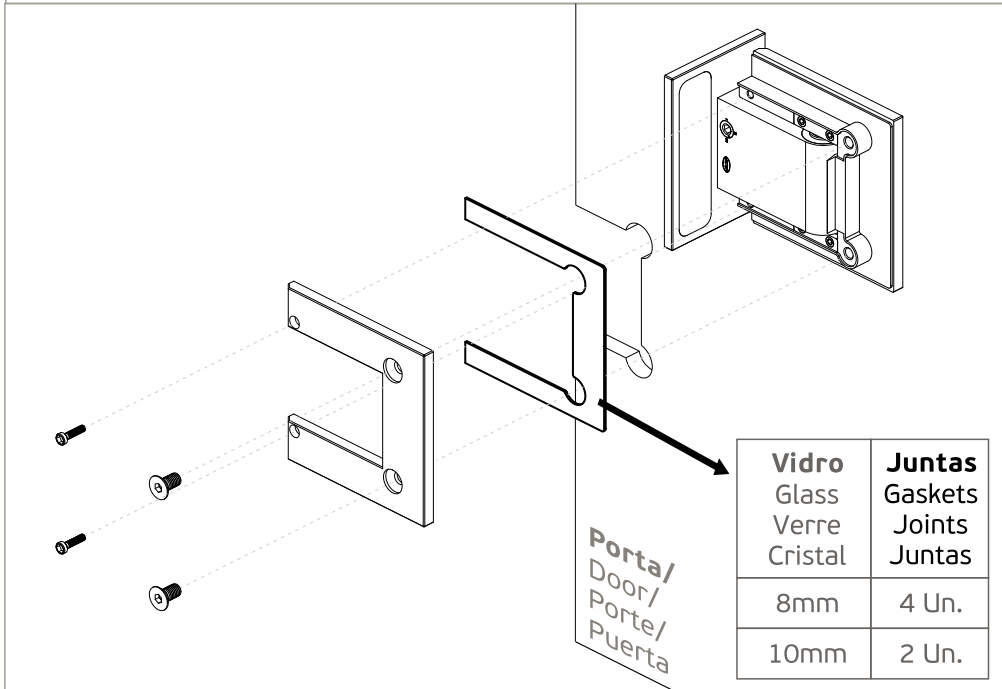

IN.05.315

**HYDRAULIC
SYSTEM**

**DOBRADIÇA HIDRÁULICA PAREDE/ VIDRO/
WALL TO GLASS HYDRAULIC HINGE /
CHARNIÈRE HYDRAULIQUE POUR PORTES EN VERRE/
BISAGRA HIDRAULICA PARED/ CRISTAL**

GC119 - entalhe / glass cut / découpe dans le verre / taladro en cristal

Ajuste de força/
Power adjustment /
Réglage de la force/
Ajuste de fuerza

HYDRAULIC
SYSTEM