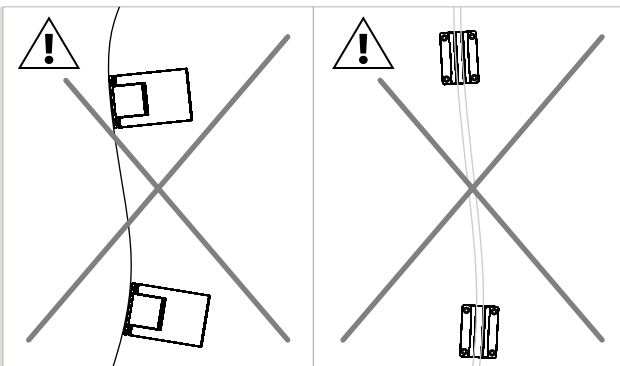

IN.05.315

**HYDRAULIC
SYSTEM**

**DOBRADIÇA HIDRÁULICA PAREDE/ VIDRO/
WALL TO GLASS HYDRAULIC HINGE /
CHARNIÈRE HYDRAULIQUE POUR PORTES EN VERRE/
BISAGRA HIDRAULICA PARED/ CRISTAL**

GC119 - entalhe / glass cut / découpe dans le verre / taladro en cristal