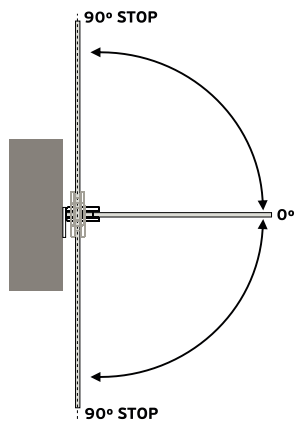

IN.05.315

**HYDRAULIC
SYSTEM**

**DOBRADIÇA HIDRÁULICA PAREDE/ VIDRO/
WALL TO GLASS HYDRAULIC HINGE /
CHARNIÈRE HYDRAULIQUE POUR PORTES EN VERRE/
BISAGRA HIDRAULICA PARED/ CRISTAL**

GC119 - entalhe / glass cut / découpe dans le verre / taladro en cristal

Ajuste de força/
Power adjustment /
Réglage de la force/
Ajuste de fuerza

HYDRAULIC
SYSTEM