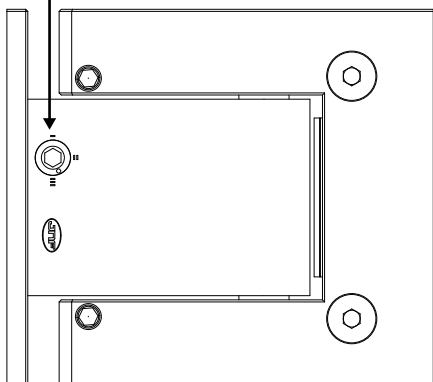

Ajuste de força/
Power adjustment /
Réglage de la force/
Ajuste de fuerza