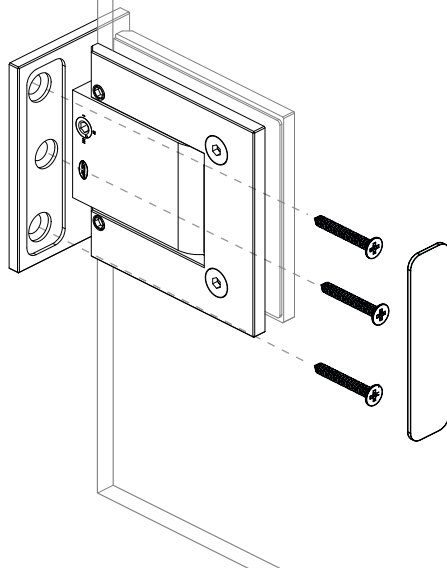

IN.05.315

**HYDRAULIC
SYSTEM**

**DOBRADIÇA HIDRÁULICA PAREDE/ VIDRO/
WALL TO GLASS HYDRAULIC HINGE /
CHARNIÈRE HYDRAULIQUE POUR PORTES EN VERRE/
BISAGRA HIDRAULICA PARED/ CRISTAL**

GC119 - entalhe / glass cut / découpe dans le verre / taladro en cristal

Ajuste de força/
Power adjustment /
Réglage de la force/
Ajuste de fuerza

HYDRAULIC
SYSTEM