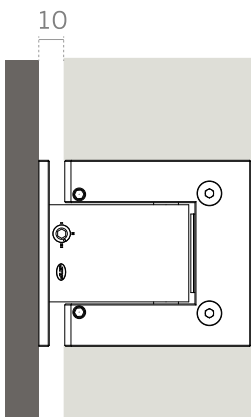

IN.05.315

**HYDRAULIC
SYSTEM**

**DOBRADIÇA HIDRÁULICA PAREDE/ VIDRO/
WALL TO GLASS HYDRAULIC HINGE /
CHARNIÈRE HYDRAULIQUE POUR PORTES EN VERRE/
BISAGRA HIDRAULICA PARED/ CRISTAL**

GC119 - entalhe / glass cut / découpe dans le verre / taladro en cristal