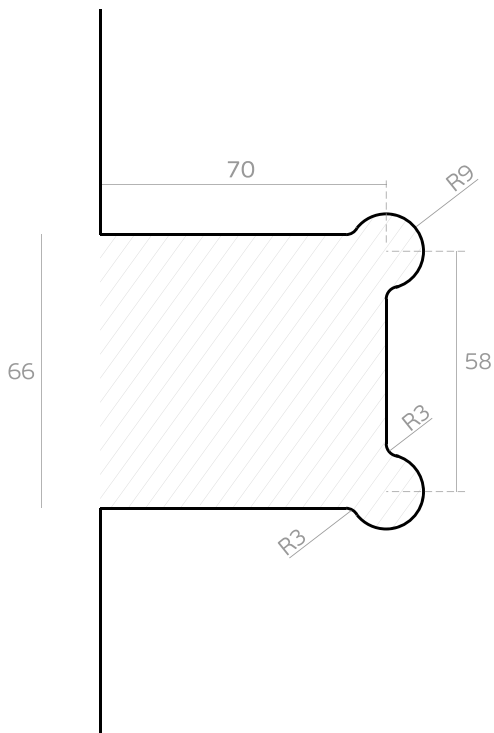

IN.05.315

**HYDRAULIC
SYSTEM**

**DOBRADIÇA HIDRÁULICA PAREDE/ VIDRO/
WALL TO GLASS HYDRAULIC HINGE /
CHARNIÈRE HYDRAULIQUE POUR PORTES EN VERRE/
BISAGRA HIDRAULICA PARED/ CRISTAL**

GC119 - entalhe / glass cut / découpe dans le verre / taladro en cristal