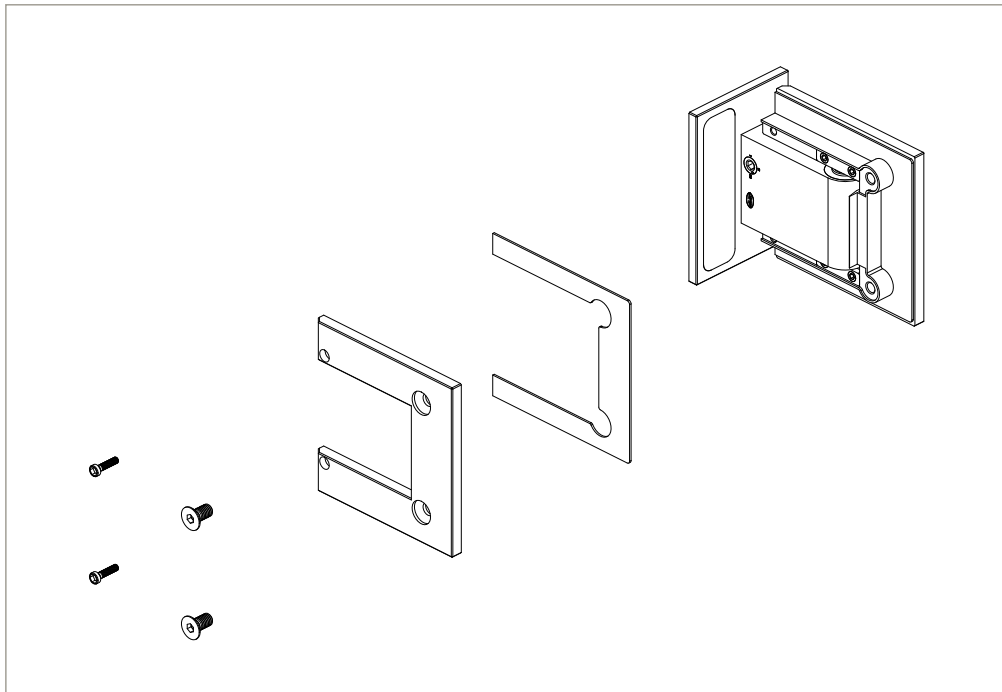

IN.05.315

**HYDRAULIC
SYSTEM**

**DOBRADIÇA HIDRÁULICA PAREDE/ VIDRO/
WALL TO GLASS HYDRAULIC HINGE /
CHARNIÈRE HYDRAULIQUE POUR PORTES EN VERRE/
BISAGRA HIDRAULICA PARED/ CRISTAL**

GC119 - entalhe / glass cut / découpe dans le verre / taladro en cristal