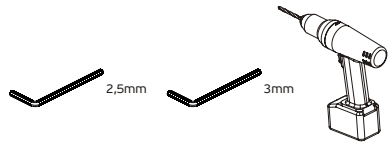

Ferramentas necessárias /
Tools necessary /
Outils nécessaires /
Herramientas necesarias

J. Neves & Filhos
Comércio e Indústria de Ferragens, S.A.

Rua das Mimosas, 849/851
Zona Industrial das Mimosas
S. Pedro da Cova | Ap. 75
4424-909 Gondomar PORTUGAL

jnf@jnf.pt | www.jnf.pt