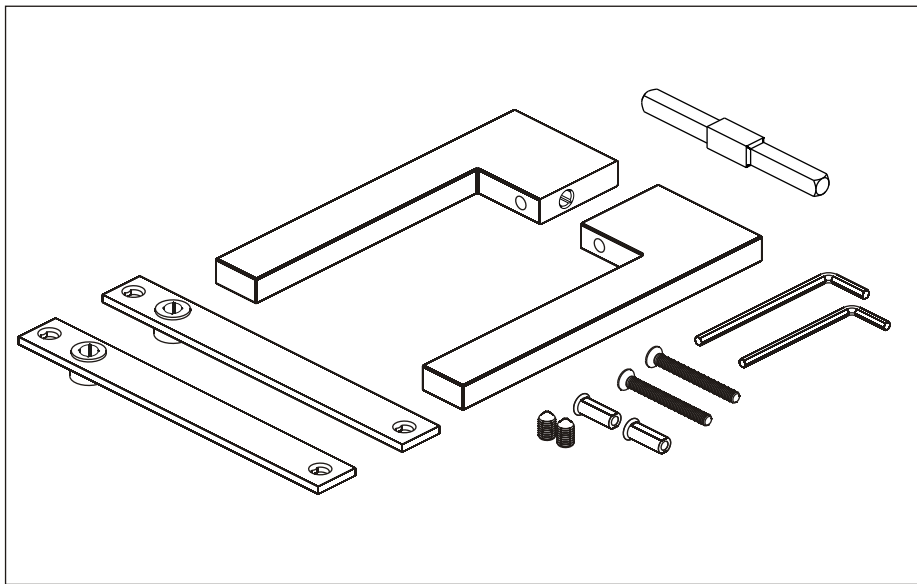

Ferramentas necessárias /
Tools necessary /
Outils nécessaires /
Herramientas necesarias

J. Neves & Filhos
Comércio e Indústria de Ferragens, S.A.

Rua das Mimosas, 849/851
Zona Industrial das Mimosas
S. Pedro da Cova | Ap. 75
4424-909 Gondomar PORTUGAL

jnf@jnf.pt | www.jnf.pt