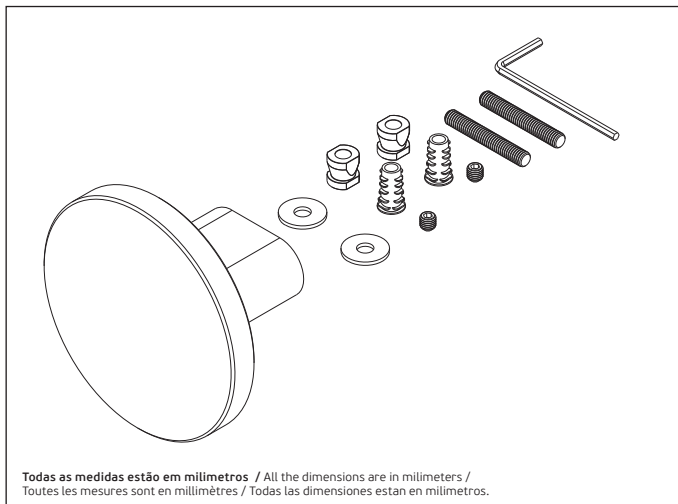

J. Neves & Filhos
Comércio e Indústria de Ferragens, S.A.

Rua das Mimosas, 849/851
Zona Industrial das Mimosas
S. Pedro da Cova | Ap. 75
4424-909 Gondomar PORTUGAL

jnf@jnf.pt | www.jnf.pt

PUXADOR FIXO /
FIXED KNOB /
POIGNÉE FIXE /
POMO FIJO.