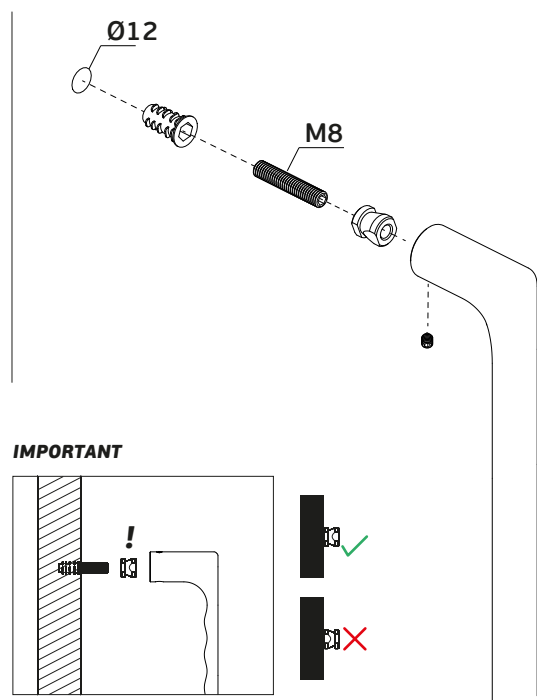

Ficha técnica do produto

Datasheet / Ficha técnica del producto

Data: 09.08.2021

Versão: 1.0

IN.07.179.D

Asas de porta/
Pull handles/ Manillones de puerta

ET:3519/2021

Documento confidencial / Confidential document / Documento confidencial @ JNF 2021 www.jnf.pt

Descrição / Description / Descripción	Asa de porta dupla / Double pull handle / Manillon doble de puerta
Versão / Version / Versión	1.0
Data / Date / Data	09.08.2021

Madeira/ Wood/ Madera

Asa simples / Single handle / Manillon simple