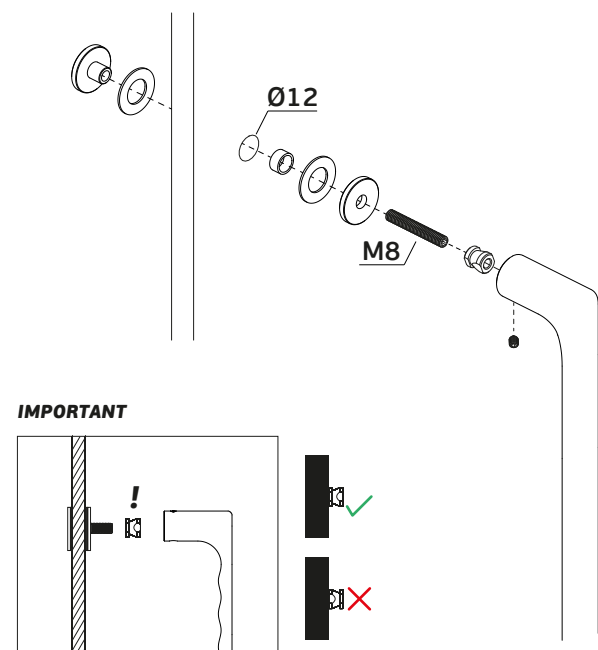

Ficha técnica do produto

Datasheet / Ficha técnica del producto

Data: 09.08.2021

Versão: 1.0

IN.07.179.D

Asas de porta/
Pull handles/ Manillones de puerta

ET:3519/2021

Documento confidencial / Confidential document / Documento confidencial @ JNF 2021 www.jnf.pt

Descrição / Description / Descripción	Asa de porta dupla / Double pull handle / Manillon doble de puerta
Versão / Version / Versión	1.0
Data / Date / Data	09.08.2021

Vidro/ Glass/ Cristal - IN.08.MFU.SV.25

Asa simples / Single handle / Manillon simple

OPCIONAL/ OPTIONAL - NÃO INCLUÍDO/ NOT INCLUDED