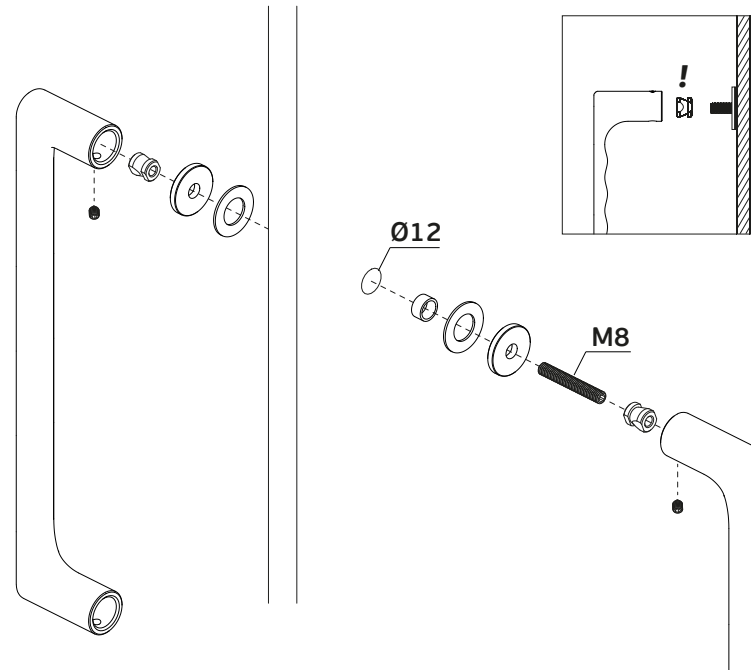

Vidro/ Glass/ Cristal - IN.08.MFU.DV.25

Asa Dupla / Double handle / Manillon Doble

OPCIONAL/ OPTIONAL - NÃO INCLUÍDO/ NOT INCLUDED

T. (+351) 224 663 230 / F. (+351) 224 839 841 / e-mail - jnf@jnf.pt / www.jnf.pt

Rua das Mimosas, 849/851
Zona Industrial das Mimosas
S. Pedro da Cova | Ap. 75 4424-909
Gondomar, PORTUGAL