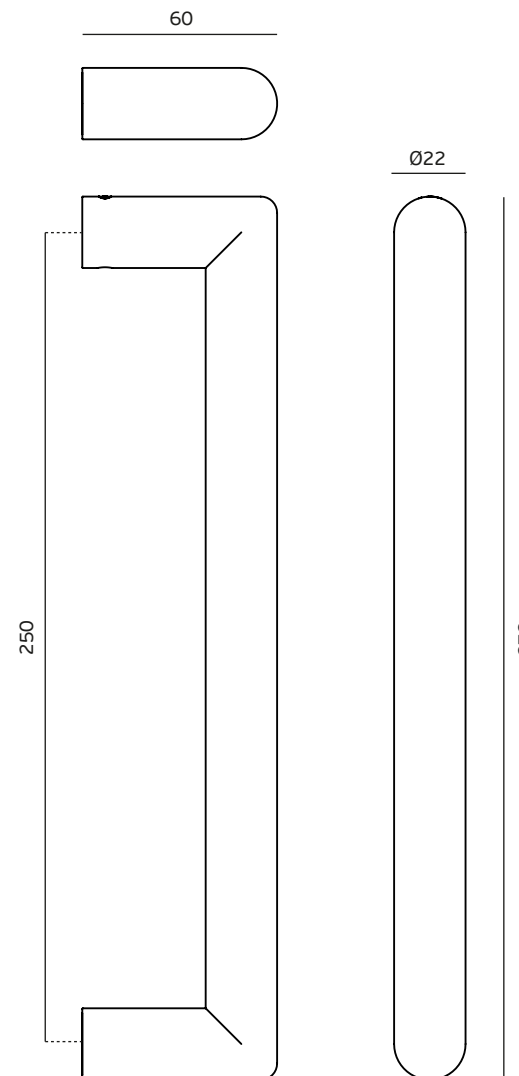

Ficha técnica do produto

Datasheet / Ficha técnica del producto

Data: 09.08.2021

Versão: 1.0

IN.07.179.D

Asas de porta/
Pull handles/ Manillones de puerta

ET:3519/2021

Documento confidencial / Confidential document / Documento confidencial @ JNF 2021 www.jnf.pt

Descrição / Description / Descripción

Asa de porta dupla / Double pull handle / Manillon doble de puerta

Versão / Version / Versión

1.0

Data / Date / Data

09.08.2021

T. (+351) 224 663 230 / F. (+351) 224 839 841 / e-mail - jnf@jnf.pt / www.jnf.pt

Rua das Mimosas, 849/851
Zona Industrial das Mimosas
S. Pedro da Cova | Ap. 75 4424-909
Gondomar, PORTUGAL

PÁGINA/ 2/4
PAGE