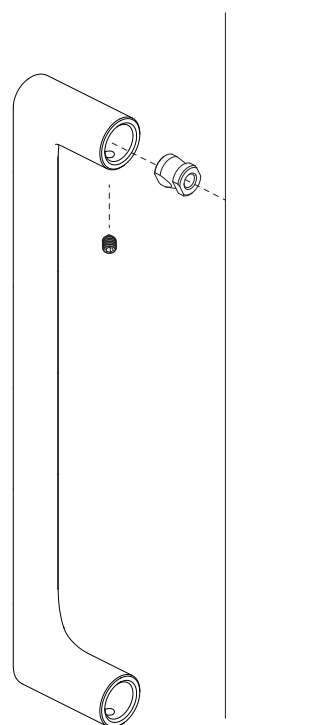

Madeira/ Wood/ Madera

Asa Dupla / Double handle / Manillon Doble