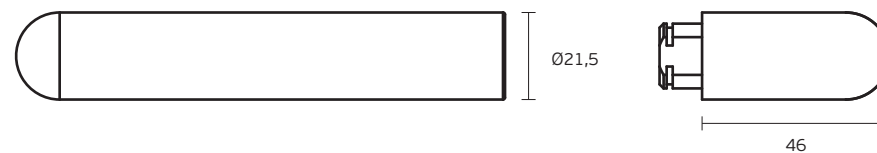

Ficha técnica de produto

Technique product fle / Ficha técnica de produto

Data: 04.06.2015

Versão: 1.0

IN.00.402.RB08M

Puxadores

Lever handles / Manillas

ET: 1492 / 2015

Documento confidencial / Confidential document / Documento confidencial © JNF 2015 www.jnf.pt

Descrição / Description / Descripción

Puxador / Lever handle / Manilla

Versão / Version / Versión

1.0

Data / Date / Data

04.06.2015

T. (+351) 224 663 230 / F. (+351) 224 839 841 / e-mail - jnf@jnf.pt / www.jnf.pt

Rua das Mimosas, 849/851
Zona Industrial das Mimosas
S. Pedro da Cova | Ap. 75 4424-909
Gondomar PORTUGAL

EN1906 2 7 - 0 0 3 0 A

PÁGINA
PAGE 2/3