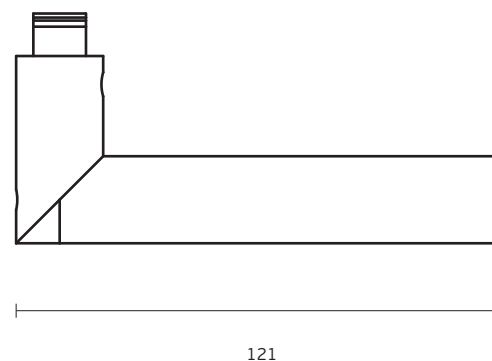

Ficha técnica de produto

Technique product fle / Ficha técnica de produto

Data: 04.06.2015

Versão: 1.0

IN.00.402.RB08M

Puxadores

Lever handles / Manillas

ET: 1492 / 2015

Documento confidencial / Confidential document / Documento confidencial © JNF 2015 www.jnf.pt

Descrição / Description / Descripción

Puxador / Lever handle / Manilla

Versão / Version / Versión

1.0

Data / Date / Data

04.06.2015

T. (+351) 224 663 230 / F. (+351) 224 839 841 / e-mail - jnf@jnf.pt / www.jnf.pt

Rua das Mimosas, 849/851
Zona Industrial das Mimosas
S. Pedro da Cova | Ap. 75 4424-909
Gondomar PORTUGAL

EN1906 2 7 - 0 0 3 0 A

PÁGINA
PAGE 2/3