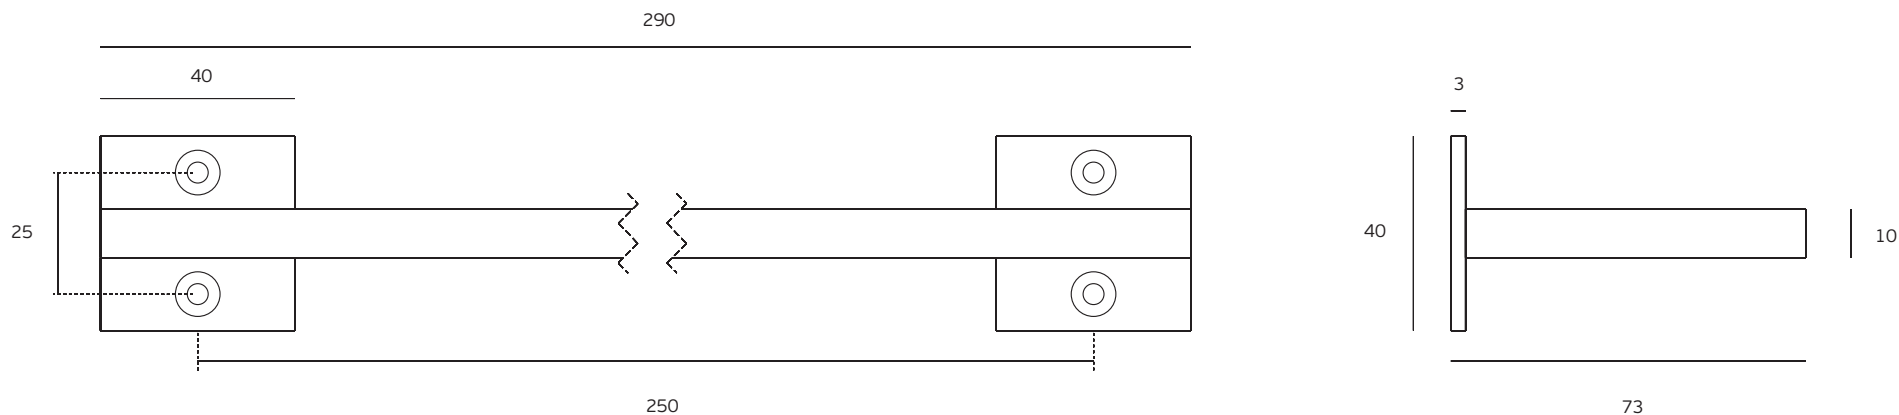

Ficha técnica de produto

Technique product fle / Ficha técnica de produto

Data: 08.04.2019

Versão: 1.0

IN.44.201.250

Acessórios para casa de banho /
Bathroom accessories / Accesorios de baño

ET: 2231 / 2019

Documento confidencial / Confidential document / Documento confidencial © JNF 2019 www.jnf.pt

Descrição / Description / Descripción

Toalheiro / Towel-Rack / Toallero

Versão / Version / Versión

1.0

Data / Date / Data

08.04.2019

Info. Embalagem / Package / Embalage

Código de Barras /

Bar code /

Codigo de barras

Unidade / Unit / Unidad

1 Un.

Peso / Weight / Peso

0,34 Kg.

Medidas / Dimensions / Dimensiones

300 x 70 x 50 mm

Embalagem / Package / Embalage

CA709

T. (+351) 224 663 230 / F. (+351) 224 839 841 / e-mail - jnf@jnf.pt / www.jnf.pt

Rua das Mimosas, 849/851
Zona Industrial das Mimosas
S. Pedro da Cova | Ap. 75 4424-909
Gondomar PORTUGAL

PÁGINA 2/4
PAGE