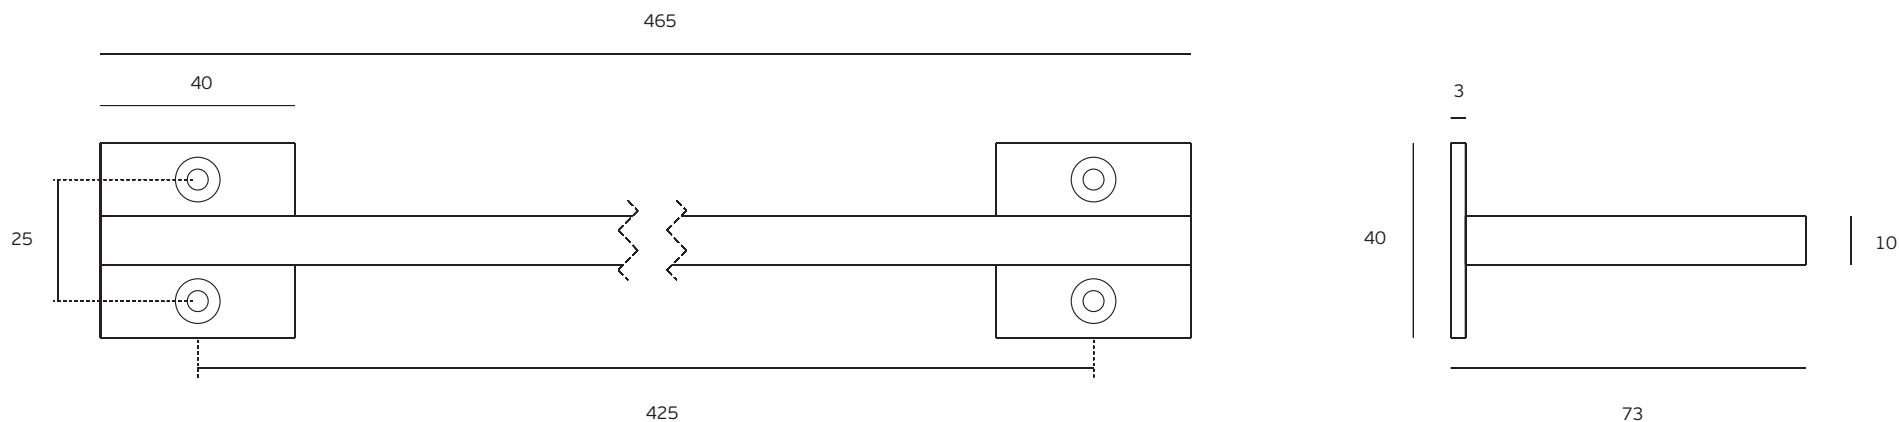

Ficha técnica de produto

Technique product fle / Ficha técnica de produto

Data: 08.04.2019

Versão: 1.0

IN.44.201.425

Acessórios para casa de banho /
Bathroom accessories / Accesorios de baño

ET: 2231 / 2019

Documento confidencial / Confidential document / Documento confidencial © JNF 2019 www.jnf.pt

Descrição / Description / Descripción

Toalheiro / Towel-Rack / Toallero

Versão / Version / Versión

1.0

Data / Date / Data

08.04.2019

Info. Embalagem / Package / Embalage

Código de Barras /

Bar code /

5 16 0 2 6 8 6 1 0 5 7 4 0 5 1

Codigo de barras

Unidade / Unit / Unidad

1 Un.

Peso / Weight / Peso

0,46 Kg.

Medidas / Dimensions / Dimensiones

465 x 40 x 20 mm

Embalagem / Package / Embalage

CA710

T. (+351) 224 663 230 / F. (+351) 224 839 841 / e-mail - jnf@jnf.pt / www.jnf.pt

Rua das Mimosas, 849/851
Zona Industrial das Mimosas
S. Pedro da Cova | Ap. 75 4424-909
Gondomar PORTUGAL

PÁGINA 3/4
PAGE