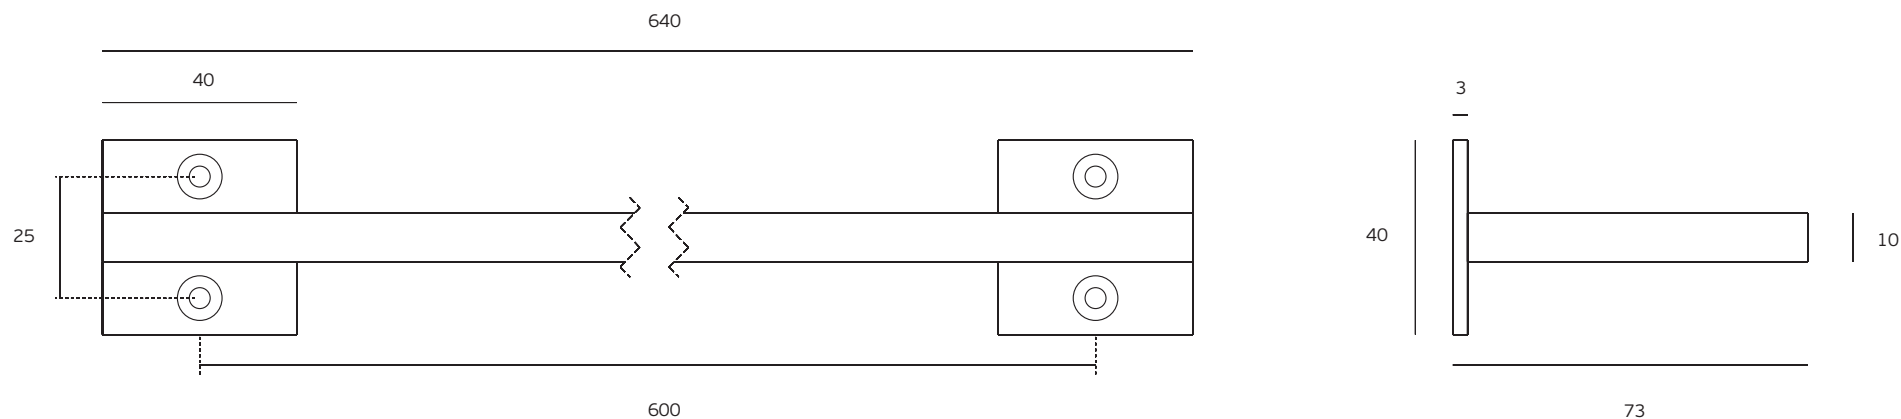

Ficha técnica de produto

Technique product fle / Ficha técnica de produto

Data: 08.04.2019

Versão: 1.0

IN.44.201.600

Acessórios para casa de banho /
Bathroom accessories / Accesorios de baño

ET: 2231 / 2019

Documento confidencial / Confidential document / Documento confidencial © JNF 2019 www.jnf.pt

Descrição / Description / Descripción	Toalheiro / Towel-Rack / Toallero
Versão / Version / Versión	1.0
Data / Date / Data	08.04.2019
Info. Embalagem / Package / Embalage	
Código de Barras / Bar code / Codigo de barras	 5 6 0 2 6 8 6 1 0 5 7 4 1 2
Unidade / Unit / Unidad	1 Un.
Peso / Weight / Peso	0,58 Kg.
Medidas/ Dimensions/ Dimensiones	650 x 75 x 50 mm
Embalagem / Package / Embalage	CA711

T. (+351) 224 663 230 / F. (+351) 224 839 841 / e-mail - jnf@jnf.pt / www.jnf.pt

Rua das Mimosas, 849/851
Zona Industrial das Mimosas
S. Pedro da Cova | Ap. 75 4424-909
Gondomar PORTUGAL

PÁGINA
PAGE 4/4