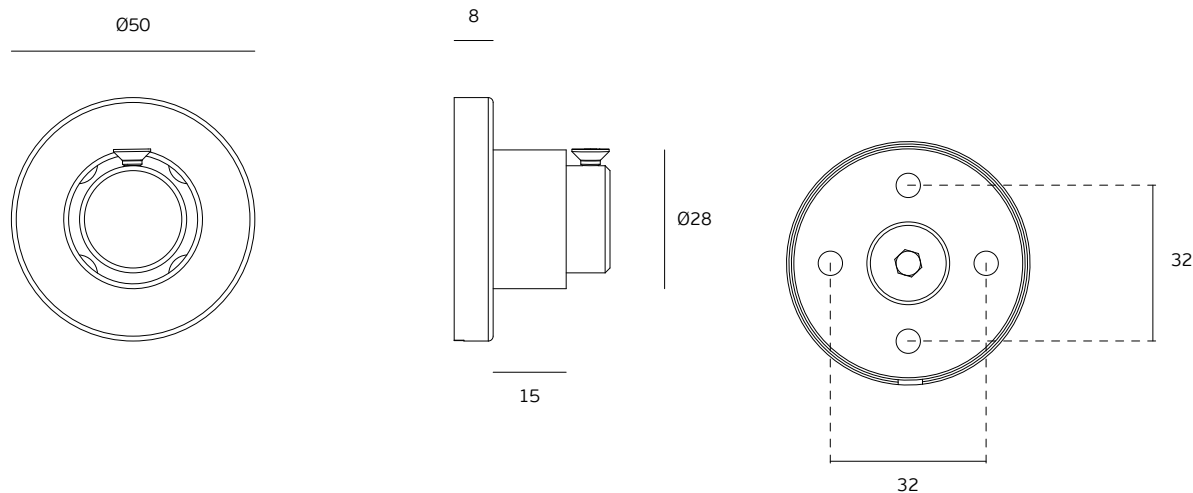

Ficha técnica de produto

Technique product file / Ficha técnica de produto

Data: 19.03.2020

Versão: 3.0

SM.011.25

Sistemas modulares para cabines sanitárias /

Sanitary booth hardware /

Soporte de tubo con sujeción a pared

ET: 207 / 2007

Documento confidencial / Confidential document / Documento confidencial © JNF 2020 www.jnf.pt

Descrição / Description / Descripción

Suporte de tubo com fixação à parede /

Wall mounting tube support /

Soporte de tubo con sujeción a pared

Versão / Version / Versión

3.0

Data / Date / Data

19.03.2020

T. (+351) 224 663 230 / F. (+351) 224 839 841 / e-mail - jnf@jnf.pt / www.jnf.pt

Rua das Mimosas, 849/851
Zona Industrial das Mimosas
S. Pedro da Cova | Ap. 75 4424-909
Gondomar PORTUGAL

PÁGINA 2/2
PAGE