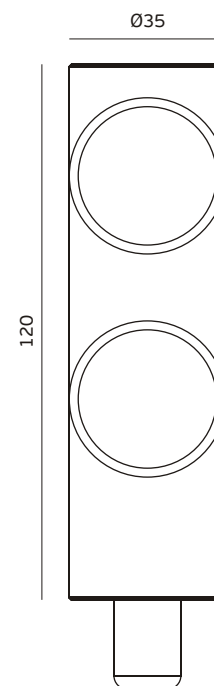

Ficha técnica de produto

Technique product file / Ficha técnica de produto

Data: 26.04.2017

Versão: 1.0

IN.81.254

H2 SYSTEM

ET: 1979 /2017

Documento confidencial / Confidential document / Documento confidencial © JNF 2017 www.jnf.pt

Descrição / Description / Descripción

Pivot para painel de vidro superior. /

Overpanel pivot for glass. /

Pivote para cristal superior.

Versão / Version / Versión

1.0

Data / Date / Data

26.04.2017

Espessura do vidro /

10 - 12 mm

Glass thickness / Espesor de lo cristal

T. (+351) 224 663 230 / F. (+351) 224 839 841 / e-mail - jnf@jnf.pt / www.jnf.pt

Rua das Mimosas, 849/851
Zona Industrial das Mimosas
S. Pedro da Cova | Ap. 75 4424-909
Gondomar PORTUGAL

PÁGINA 2/3
PAGE