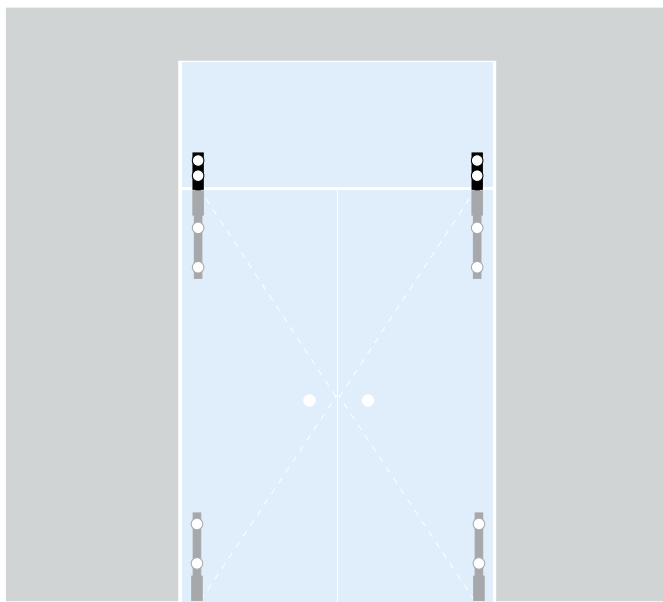

Ficha técnica de produto

Technique product file / Ficha técnica de produto

Data: 26.04.2017

Versão: 1.0

IN.81.254

H2 SYSTEM

ET: 1979 /2017

Documento confidencial / Confidential document / Documento confidencial © JNF 2017 www.jnf.pt

Descrição / Description / Descripción

Pivot para painel de vidro superior. /

Overpanel pivot for glass. /

Pivote para cristal superior.

Versão / Version / Versión

1.0

Data / Date / Data

26.04.2017

Espessura do vidro /

Glass thickness / Espesor de lo cristal

10 - 12 mm

Entalhe no vidro /

Glass cut / Taladro en el cristal

GC75