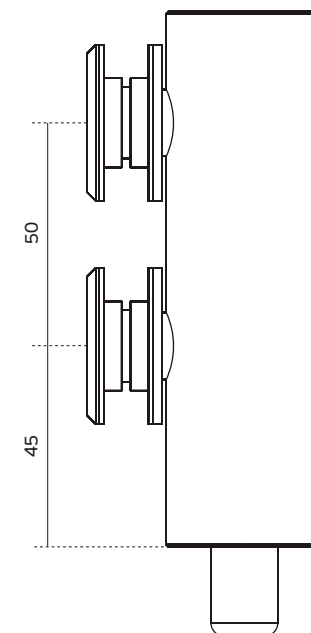

Ficha técnica de produto

Technique product file / Ficha técnica de produto

Data: 26.04.2017

Versão: 1.0

IN.81.254

H2 SYSTEM

ET: 1979 /2017

Documento confidencial / Confidential document / Documento confidencial © JNF 2017 www.jnf.pt

Descrição / Description / Descripción

Pivot para painel de vidro superior. /

Overpanel pivot for glass. /

Pivote para cristal superior.

Versão / Version / Versión

1.0

Data / Date / Data

26.04.2017

Espessura do vidro /

10 - 12 mm

Glass thickness / Espesor de lo cristal

T. (+351) 224 663 230 / F. (+351) 224 839 841 / e-mail - jnf@jnf.pt / www.jnf.pt

Rua das Mimosas, 849/851
Zona Industrial das Mimosas
S. Pedro da Cova | Ap. 75 4424-909
Gondomar PORTUGAL

PÁGINA 2/3
PAGE