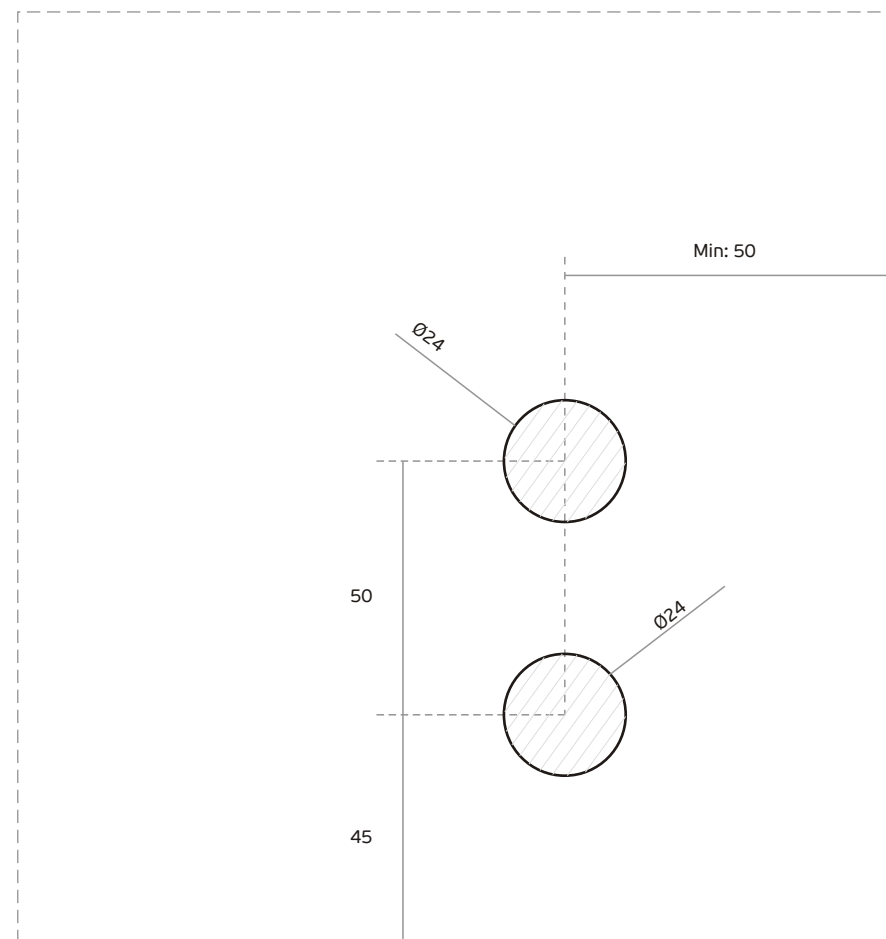

GC75

T. (+351) 224 663 230 / F. (+351) 224 839 841 / e-mail - jnf@jnf.pt / www.jnf.pt

Rua das Mimosas, 849/851
Zona Industrial das Mimosas
S. Pedro da Cova | Ap. 75 4424-909
Gondomar PORTUGAL

PÁGINA 3/3
PAGE