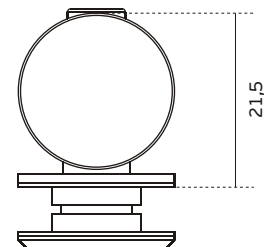

Ficha técnica de produto

Technique product file / Ficha técnica de produto

Data: 26.04.2017

Versão: 1.0

IN.81.254

H2 SYSTEM

ET: 1979 /2017

Documento confidencial / Confidential document / Documento confidencial © JNF 2017 www.jnf.pt

Descrição / Description / Descripción

Pivot para painel de vidro superior. /

Overpanel pivot for glass. /

Pivote para cristal superior.

Versão / Version / Versión

1.0

Data / Date / Data

26.04.2017

Espessura do vidro /

10 - 12 mm

Glass thickness / Espesor de lo cristal

T. (+351) 224 663 230 / F. (+351) 224 839 841 / e-mail - jnf@jnf.pt / www.jnf.pt

Rua das Mimosas, 849/851
Zona Industrial das Mimosas
S. Pedro da Cova | Ap. 75 4424-909
Gondomar PORTUGAL

PÁGINA 2/3
PAGE