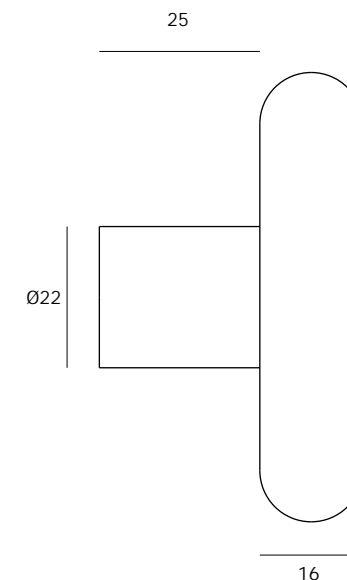

Ficha técnica de produto

Technique product file / Ficha técnica de produto

Data: 22.03.2018

Versão: 2.0

IN.00.099.V

Puxadores para portas de vidro /
Glass doors knobs / Pomos para puertas de cristal

ET: 817 / 2011

Documento confidencial / Confidential document / Documento confidencial © JNF 2018 www.jnf.pt

Descrição / Description / Descripción

Puxador para portas de vidro / Glass doors knob / Pomo para puertas de cristal

Versão / Version / Versión

2.0

Data / Date / Data

22.03.2018

Furação / Glass drill / taladro

T. (+351) 224 663 230 / F. (+351) 224 839 841 / e-mail - jnf@jnf.pt / www.jnf.pt

Rua das Mimosas, 849/851
Zona Industrial das Mimosas
S. Pedro da Cova | Ap. 75 4424-909
Gondomar PORTUGAL

PÁGINA 2/2
PAGE