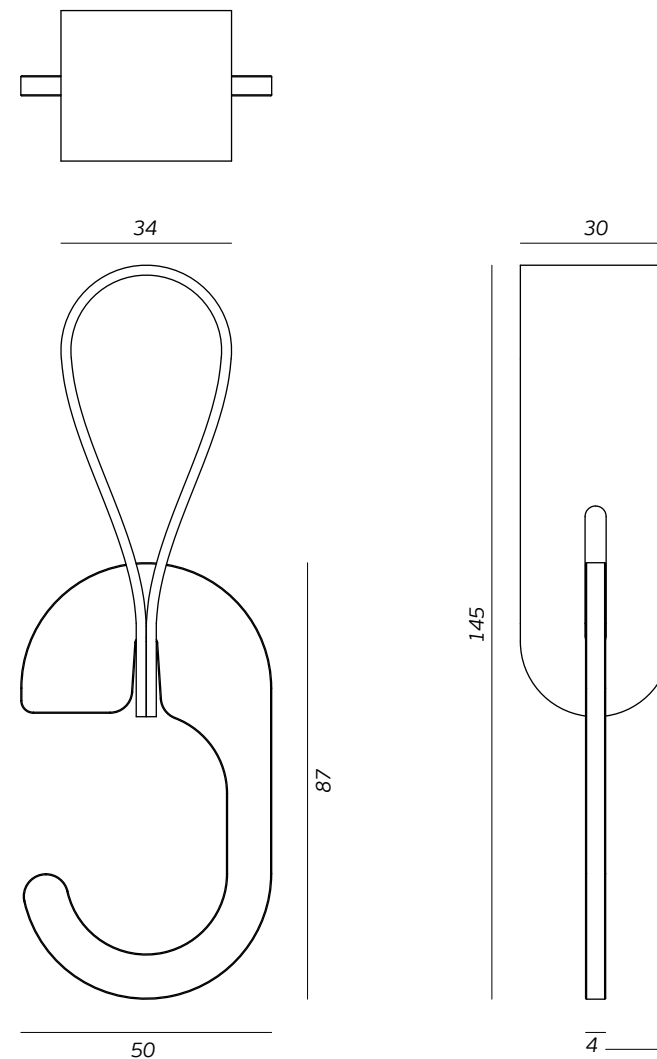

Ficha técnica de produto

Technique product file / Ficha técnica de produto

Data: 19.06.2020

Versão: 1.0

IN.14.041

Connect systems

ET: 2386 / 2020

Documento confidencial / Confidential document / Documento confidencial © JNF 2020 www.jnf.pt

Descrição / Description / Descripción

Cabide / Hook / Percha

Versão / Version / Versión

1.0

Data / Date / Data

19.06.2020

T. (+351) 224 663 230 / F. (+351) 224 839 841 / e-mail - jnf@jnf.pt / www.jnf.pt

Rua das Mimosas, 849/851
Zona Industrial das Mimosas
S. Pedro da Cova | Ap. 75 4424-909
Gondomar PORTUGAL

PÁGINA
PAGE 2/2