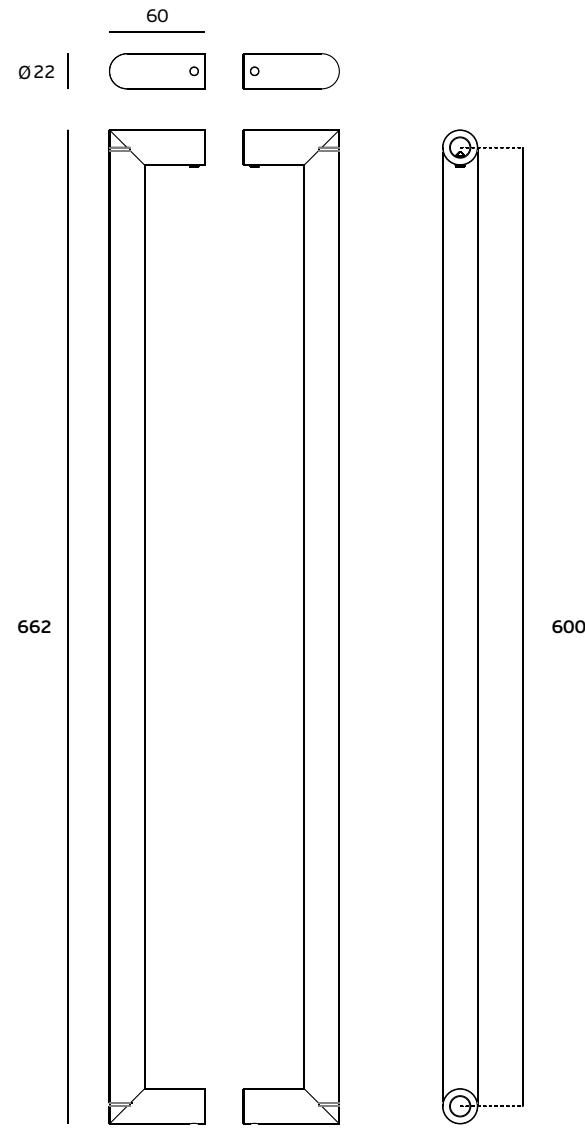

FURAÇÃO / GLASS CUT / TALADRO EN CRISTAL