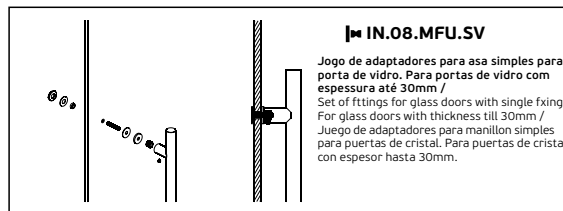

Ficha técnica de produto

Technique product file / Ficha técnica de produto

Data: 12.07.2018

Versão: 1.0

IN.07.412.D.425

Asas de porta e acessórios/

Pull handles and accessories / Manillones de puerta y accesorios.

ET: 2143 / 2018

Documento confidencial / Confidential document / Documento confidencial © JNF 2018 www.jnf.pt

Descrição / Description / Descripción	Asa de porta dupla / Double door handle / Manillon de puerta doble	
Versão / Version / Versión	1.0	
Data / Date / Data	12.07.2018	
Info. Embalagem / Package / Embalaje		
Código de Barras /		
Bar code /	5 1602686 1046300	5 1602686 1546305
Codigo de barras		
Unidade / Unit / Unidad	1 Par	10 Pares
Peso / Weight / Peso	1,22 Kg	12,2 Kg
Medidas/ Dimensions/ Dimensiones	380 x 65 x 45	
Embalagem / Package / Embalaje	CA088	Caixa / Box / Caja

IN.08.MFU INCLUDED
Jogo Universal de adaptadores para asa dupla ou simples. Permite fazer uma asa dupla ou duas simples / Universal Set of fittings for back to back handles or single. Allows to make one back to back set or two simple handles / Juego universal de adaptadores para manillon doble o simples. Permite hacer un manillon doble o dos simples.