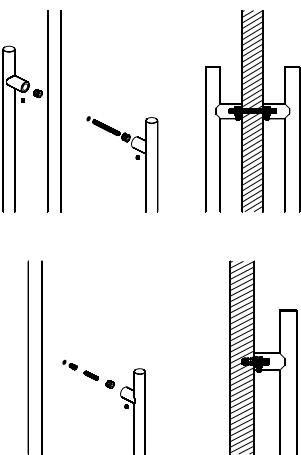

Ficha técnica de produto

Technique product file / Ficha técnica de produto

Data: 12.07.2018

Versão: 1.0

IN.07.412.D.250

Asas de porta e acessórios/

Pull handles and accessories / Manillones de puerta y accesorios.

ET: 2143 / 2018

Documento confidencial / Confidential document / Documento confidencial © JNF 2018 www.jnf.pt

Descrição / Description / Descripción

Versão / Version / Versión

Data / Date / Data

Info. Embalagem / Package / Embalaje

Código de Barras /

Bar code /

Codigo de barras

Unidade / Unit / Unidad

Asa de porta dupla / Double door handle / Manillon de puerta doble

1.0

12.07.2018

5 16 02 68 6 11 04 6 2 9 4 1

5 16 02 68 6 15 4 6 2 9 9 1

1 Par

10 Pares

IN.08.MFU INCLUDED

Jogo Universal de adaptadores para asa dupla ou simples. Permite fazer uma asa dupla ou duas simples /

Universal Set of fittings for back to back handles or single. Allows to make one back to back set or two simple handles /

Juego universal de adaptadores para manillon doble o simples. Permite hacer un manillon doble o dos simples.

IN.08.MFU.DV

Jogo de adaptadores para asa dupla para porta de vidro. Para portas de vidro com espessura até 30mm. Aplicável em asas com base redonda /

Set of fittings for glass doors with back to back fixing. For glass doors with thickness till 30mm. Applicable in pull handles with round base /

Juego de adaptadores para manillon double para puertas de cristal. Para puertas de cristal con espesor hasta 30mm. Aplicable en manillones con base redonda.

IN.08.MFU.SV

Jogo de adaptadores para asa simples para porta de vidro. Para portas de vidro com espessura até 30mm /

Set of fittings for glass doors with single fixing. For glass doors with thickness till 30mm /

Juego de adaptadores para manillon simples para puertas de cristal. Para puertas de cristal con espesor hasta 30mm.