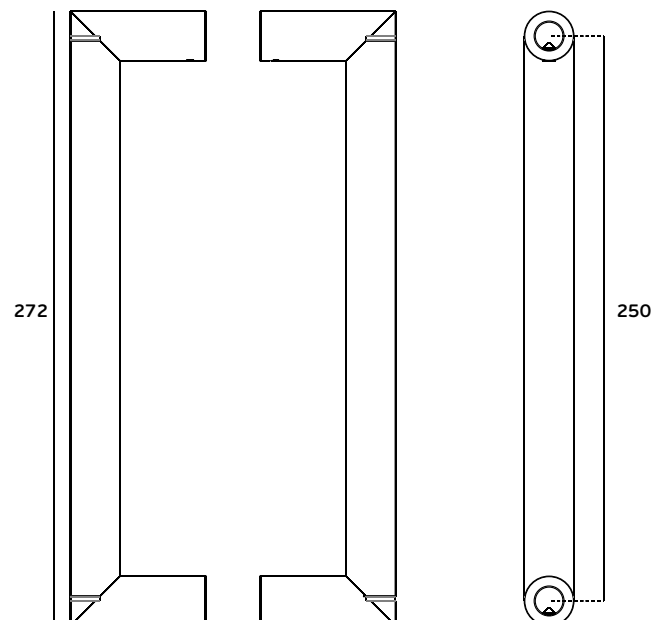

Ficha técnica de produto

Technique product file / Ficha técnica de produto

Data: 12.07.2018

Versão: 1.0

IN.07.412.D.250

Asas de porta e acessórios/

Pull handles and accessories / Manillones de puerta y accesorios.

ET: 2143 / 2018

Documento confidencial / Confidential document / Documento confidencial © JNF 2018 www.jnf.pt

Descrição / Description / Descripción

Versão / Version / Versión

Data / Date / Data

Info. Embalagem / Package / Embalaje

Código de Barras /

Bar code /

Codigo de barras

Unidade / Unit / Unidad

Asa de porta dupla / Double door handle / Manillon de puerta doble

1.0

12.07.2018

5 16 02 68 6 11 04 6 2 9 4 1

5 16 02 68 6 15 4 6 2 9 9 1

1 Par

10 Pares

IN.08.MFU INCLUDED

Jogo Universal de adaptadores para asa dupla ou simples. Permite fazer uma asa dupla ou duas simples /

Universal Set of fittings for back to back handles or single. Allows to make one back to back set or two simple handles /

Juego universal de adaptadores para manillon doble o simples. Permite hacer un manillon doble o dos simples.

IN.08.MFU.DV

Jogo de adaptadores para asa dupla para porta de vidro. Para portas de vidro com espessura até 30mm. Aplicável em asas com base redonda /

Set of fittings for glass doors with back to back fixing. For glass doors with thickness till 30mm. Applicable in pull handles with round base /

Juego de adaptadores para manillon double para puertas de cristal. Para puertas de cristal con espesor hasta 30mm. Aplicable en manillones con base redonda.

IN.08.MFU.SV

Jogo de adaptadores para asa simples para porta de vidro. Para portas de vidro com espessura até 30mm /

Set of fittings for glass doors with single fixing. For glass doors with thickness till 30mm /

Juego de adaptadores para manillon simples para puertas de cristal. Para puertas de cristal con espesor hasta 30mm.