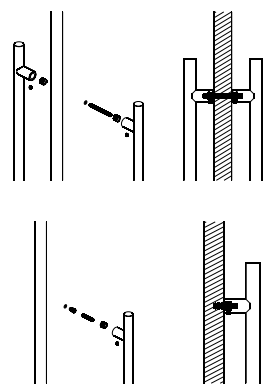

Ficha técnica de produto

Technique product file / Ficha técnica de produto

Data: 12.07.2018

Versão: 1.0

IN.07.412.D.425

Asas de porta e acessórios/

Pull handles and accessories / Manillones de puerta y accesorios.

ET: 2143 / 2018

Documento confidencial / Confidential document / Documento confidencial © JNF 2018 www.jnf.pt

Descrição / Description / Descripción	Asa de porta dupla / Double door handle / Manillon de puerta doble	
Versão / Version / Versión	1.0	
Data / Date / Data	12.07.2018	
Info. Embalagem / Package / Embalaje		
Código de Barras /		
Bar code /	5 1602686 1046300	5 1602686 1546305
Codigo de barras		
Unidade / Unit / Unidad	1 Par	10 Pares
Peso / Weight / Peso	1,22 Kg	12,2 Kg
Medidas/ Dimensions/ Dimensiones	380 x 65 x 45	
Embalagem / Package / Embalaje	CA088	Caixa / Box / Caja

IN.08.MFU INCLUDED
Jogo Universal de adaptadores para asa dupla ou simples. Permite fazer uma asa dupla ou duas simples / Universal Set of fittings for back to back handles or single. Allows to make one back to back set or two simple handles / Juego universal de adaptadores para manillon doble o simples. Permite hacer un manillon doble o dos simples.