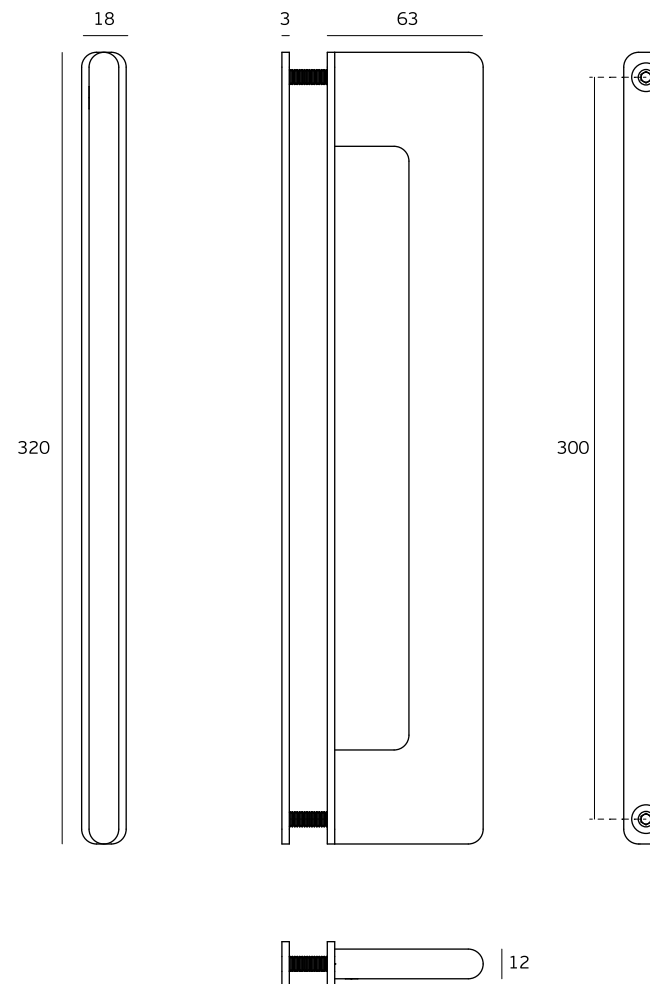

Ficha técnica do produto

Datasheet / Ficha técnica del producto

Data: 12.03.2024

Versão: 1.0

IN.07.532.S

SLIM Round

ET:3664/2024

Documento confidencial / Confidential document / Documento confidencial @ JNF 2024 www.jnf.pt

Descrição / Description / Descripción

Asa de porta simples / Single door handle / Manillon de puerta sencilla

Versão / Version / Versión

1.0

Data / Date / Data

12.03.2024

T. (+351) 224 663 230 / F. (+351) 224 839 841 / e-mail - jnf@jnf.pt / www.jnf.pt

Rua das Mimosas, 849/851
Zona Industrial das Mimosas
S. Pedro da Cova | Ap. 75 4424-909
Gondomar, PORTUGAL

PÁGINA/ PAGE 2/3