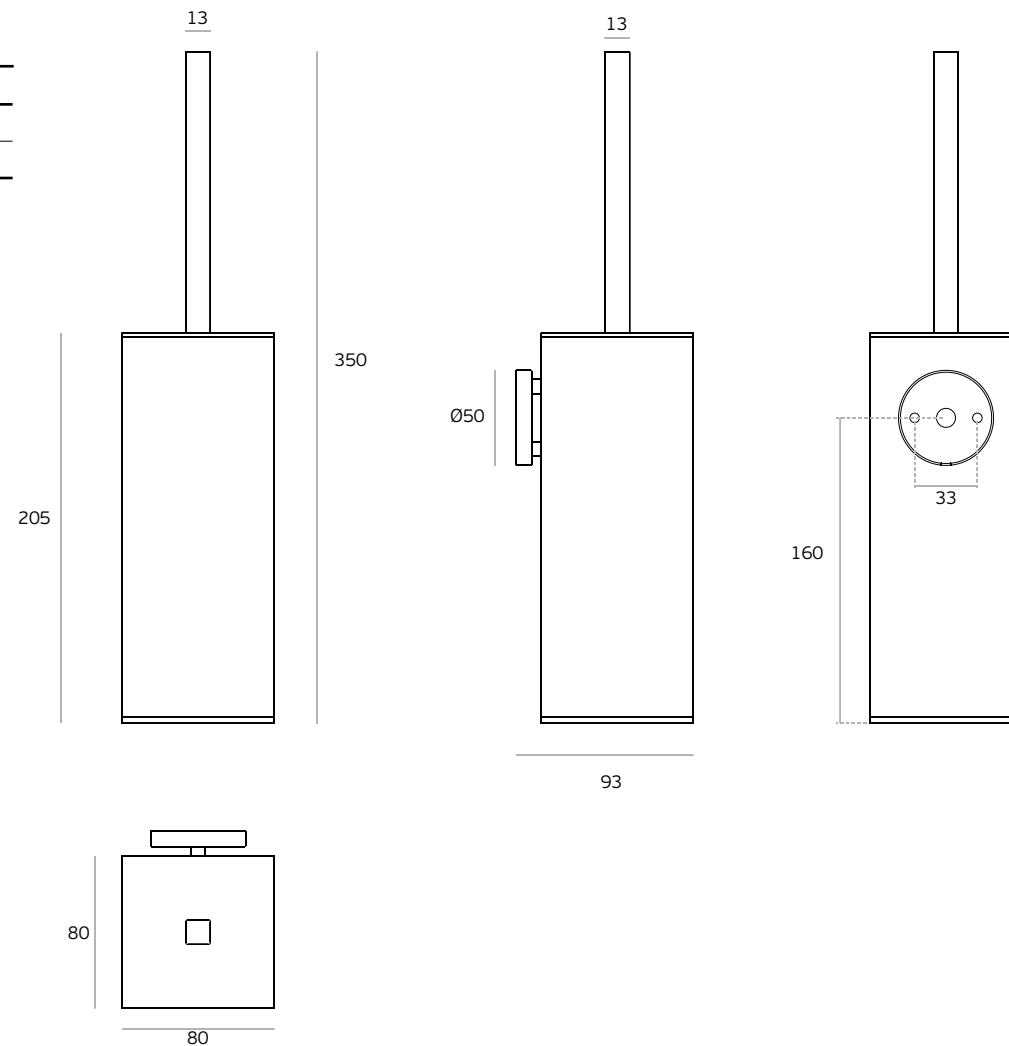

Ficha técnica de produto

Technique product file / Ficha técnica de produto

Data: 09.07.2019

Versão: 2.0

IN.44.205.P.W

Acessórios para casa de banho

Bathroom accessories / Accesorios de baño

ET: 2242 / 2019

Documento confidencial / Confidential document / Documento confidencial © JNF 2019 www.jnf.pt

Descrição / Description / Descripción

Porta-piçaba de parede / wall toilet brush / Escobillero de pared

Versão / Version / Versión

2.0

Data / Date / Data

09.07.2019

T. (+351) 224 663 230 / F. (+351) 224 839 841 / e-mail - jnf@jnf.pt / www.jnf.pt

Rua das Mimosas, 849/851
Zona Industrial das Mimosas
S. Pedro da Cova | Ap. 75 4424-909
Gondomar PORTUGAL

PÁGINA 2/2
PAGE