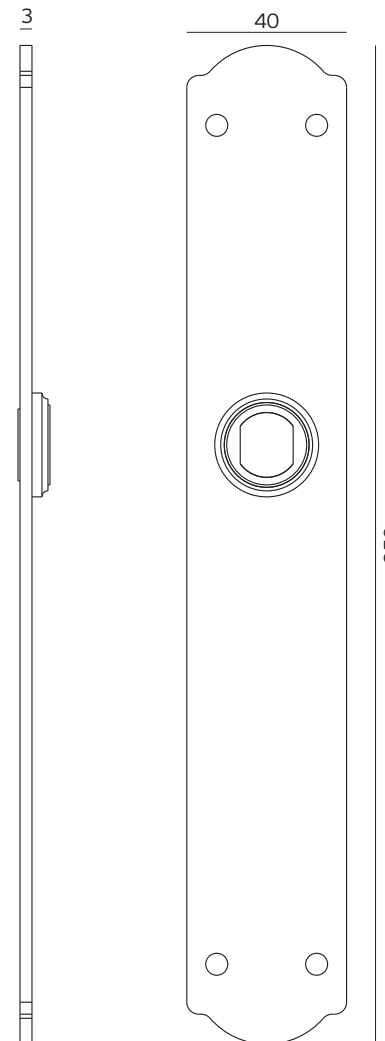

Ficha técnica de produto

Technique product fle / Ficha técnica de produto

Data: 25.01.2019

Versão: 1.0

IN.03.014.SF

Classic Collection

ET: 2185 / 2019

Documento confidencial / Confidential document / Documento confidencial © JNF 2019 www.jnf.pt

Descrição / Description / Descripción

Placa cega / Blind plate / Placa ciega

Versão / Version / Versión

1.0

Data / Date / Data

25.01.2019

T. (+351) 224 663 230 / F. (+351) 224 839 841 / e-mail - jnf@jnf.pt / www.jnf.pt

Rua das Mimosas, 849/851
Zona Industrial das Mimosas
S. Pedro da Cova | Ap. 75 4424-909
Gondomar PORTUGAL

PÁGINA 2/2
PAGE