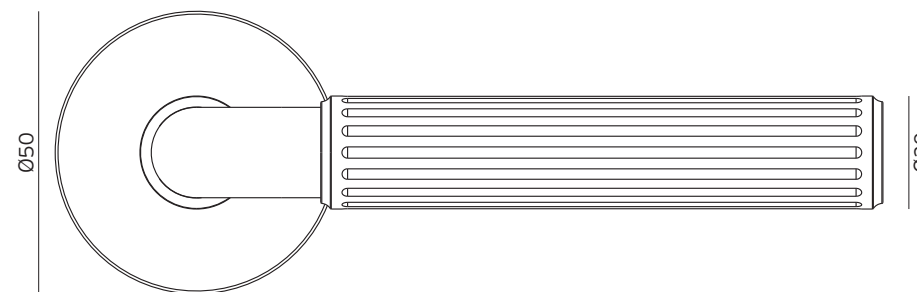

Ø50

Ø20

T. (+351) 224 663 230 / F. (+351) 224 839 841 / e-mail - jnf@jnf.pt / www.jnf.pt

Rua das Mimosas, 849/851
Zona Industrial das Mimosas
S. Pedro da Cova | Ap. 75 4424-909
Gondomar PORTUGAL

PÁGINA 2/2
PAGE