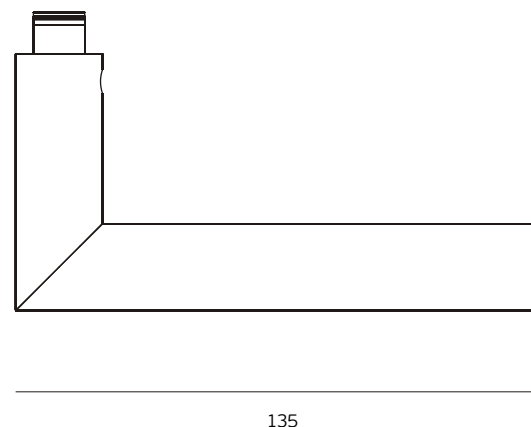

Ficha técnica de produto

Technique product file / Ficha técnica de produto

Data: 06.10.2021

Versão: 2.0

IN.00.037.SR

Puxadores e Acessórios /

Lever Handles and Accessories / Manillas y Accesorios

ET: 1786 / 2016

Documento confidencial / Confidential document / Documento confidencial © JNF 2021 www.jnf.pt

Descrição / Description / Descripción
Versão / Version / Versión
Data / Date / Data

Puxador / Lever handle / Manilla
2.0
06.10.2021

T. (+351) 224 663 230 / F. (+351) 224 839 841 / e-mail - jnf@jnf.pt / www.jnf.pt

Rua das Mimosas, 849/851
Zona Industrial das Mimosas
S. Pedro da Cova | Ap. 75 4424-909
Gondomar PORTUGAL

EN1906 3 7 - 0 0 3 0 A

PÁGINA 2/2
PAGE