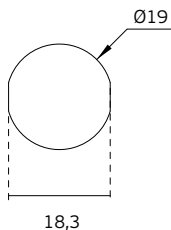

Entalhe / Cutout / Taladro