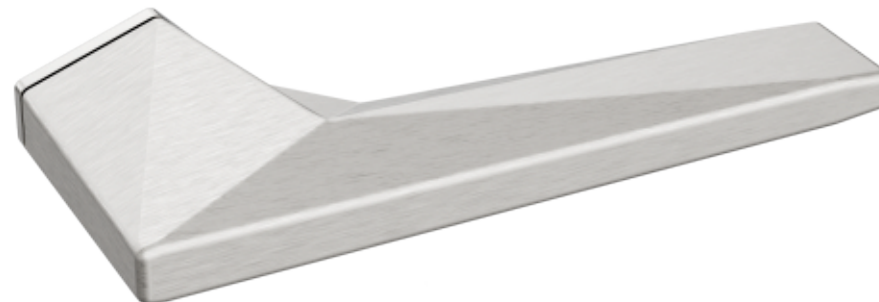

Ficha técnica de produto

Technique product fle / Ficha técnica de produto

Data: 23.02.2022

Versão: 1.0

IN.00.131

Puxadores e acessórios /
Lever handles and accessories /
Manillas y accesorios

ET: 3545 / 2022

Documento confidencial / Confidential document / Documento confidencial © JNF 2022 www.jnf.pt

Descrição / Description / Descripción	Puxador ARCHI SKETCH com roseta sem mola ARCHI SKETCH lever handle with rose without spring Manilla ARCHI SKETCH con roseta sin muelle
Versão / Version / Versión	1.0
Data / Date / Data	23.02.2022
Material / Material / Material	Aço Inox / Stainless Steel / Acero inoxidable - EN 1.4301
Acabamento / Finish / Acabado	Satinado / Satin / Satin

Acabamentos especiais / Special finish / Acabados especiales

T. (+351) 224 663 230 / F. (+351) 224 839 841 / e-mail - jnf@jnf.pt / www.jnf.pt

Rua das Mimosas, 849/851
Zona Industrial das Mimosas
S. Pedro da Cova | Ap. 75 4424-909
Gondomar PORTUGAL

PÁGINA 1/2
PAGE