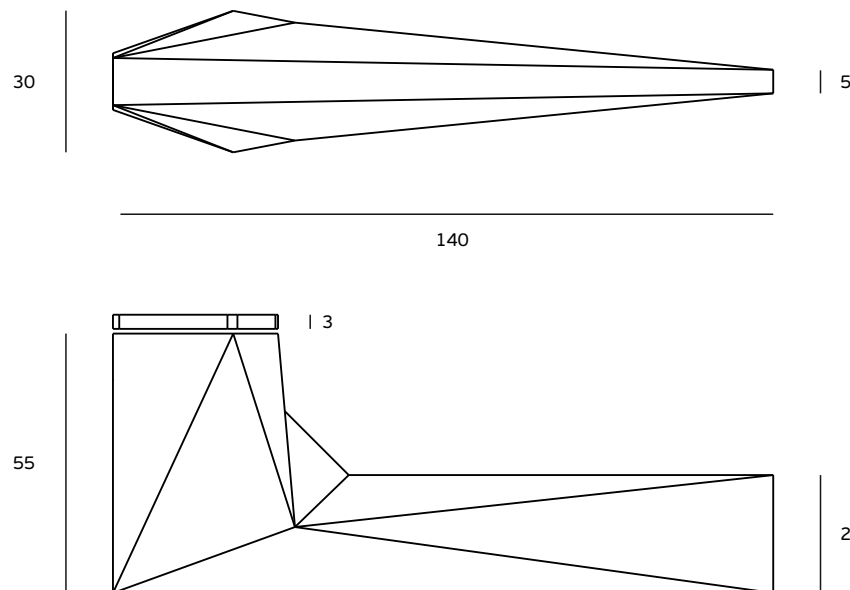

Ficha técnica de produto

Technique product fle / Ficha técnica de produto

Data: 23.02.2022

Versão: 1.0

IN.00.131

Puxadores e acessórios /
Lever handles and accessories /
Manillas y accesorios

ET: 3545 / 2022

Documento confidencial / Confidential document / Documento confidencial © JNF 2022 www.jnf.pt

Descrição / Description / Descripción	Puxador ARCHI SKETCH com roseta sem mola ARCHI SKETCH lever handle with rose without spring Manilla ARCHI SKETCH con roseta sin muelle
Versão / Version / Versión	1.0
Data / Date / Data	23.02.2022

Destacar /
Detach /
Despegar

Encaixar /
Clip /
Encaxar

Entalhe / Cutout / Taladro

T. (+351) 224 663 230 / F. (+351) 224 839 841 / e-mail - jnf@jnf.pt / www.jnf.pt

Rua das Mimosas, 849/851
Zona Industrial das Mimosas
S. Pedro da Cova | Ap. 75 4424-909
Gondomar PORTUGAL

PÁGINA
PAGE 2/2