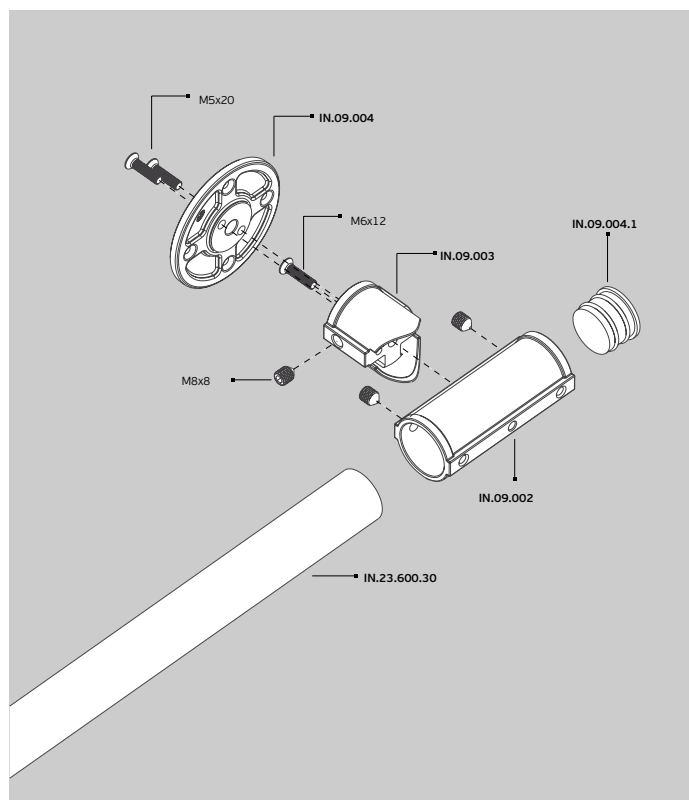

Ficha técnica de produto

Technique product file / Ficha técnica de produto

Data: 21.06.2017

Versão: 1.0

IN.09.002

Asas de porta /

Door handles / Manillones de puerta

ET: 2011 /2017

Documento confidencial / Confidential document / Documento confidencial © JNF 2017 www.jnf.pt

Descrição / Description / Descripción

União / Union / Unión

Versão / Version / Versión

1.0

Data / Date / Data

21.06.2017

T. (+351) 224 663 230 / F. (+351) 224 839 841 / e-mail - jnf@jnf.pt / www.jnf.pt

Rua das Mimosas, 849/851
Zona Industrial das Mimosas
S. Pedro da Cova | Ap. 75 4424-909
Gondomar PORTUGAL

PÁGINA
PAGE 3/3