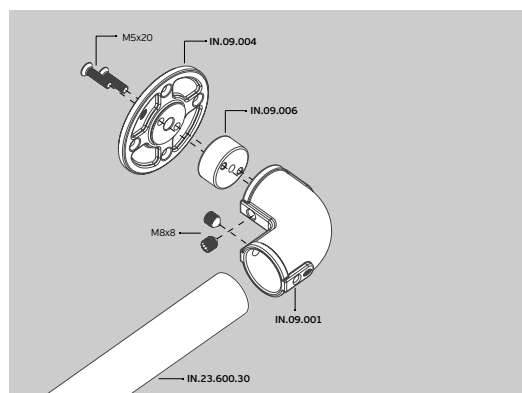

Ficha técnica de produto

Technique product file / Ficha técnica de produto

Data: 21.06.2017

Versão: 1.0

IN.09.002

Asas de porta /

Door handles / Manillones de puerta

ET: 2011 /2017

Documento confidencial / Confidential document / Documento confidencial © JNF 2017 www.jnf.pt

Descrição / Description / Descripción

União / Union / Unión

Versão / Version / Versión

1.0

Data / Date / Data

21.06.2017

T. (+351) 224 663 230 / F. (+351) 224 839 841 / e-mail - jnf@jnf.pt / www.jnf.pt

Rua das Mimosas, 849/851
Zona Industrial das Mimosas
S. Pedro da Cova | Ap. 75 4424-909
Gondomar PORTUGAL

PÁGINA
PAGE 3/3