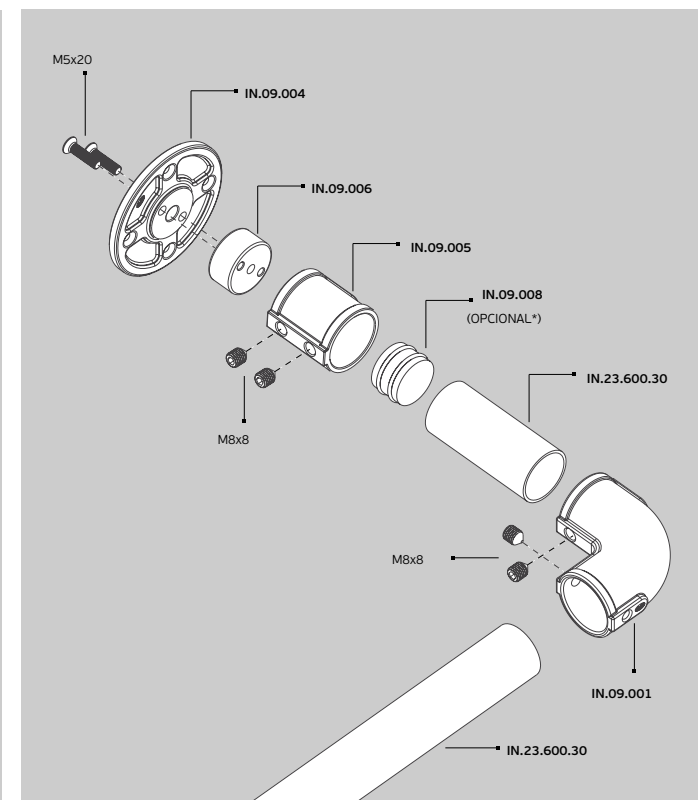

Ficha técnica de produto

Technique product file / Ficha técnica de produto

Data: 21.06.2017

Versão: 1.0

IN.09.002

Asas de porta /

Door handles / Manillones de puerta

ET: 2011 /2017

Documento confidencial / Confidential document / Documento confidencial © JNF 2017 www.jnf.pt

Descrição / Description / Descripción

União / Union / Unión

Versão / Version / Versión

1.0

Data / Date / Data

21.06.2017

T. (+351) 224 663 230 / F. (+351) 224 839 841 / e-mail - jnf@jnf.pt / www.jnf.pt

Rua das Mimosas, 849/851
Zona Industrial das Mimosas
S. Pedro da Cova | Ap. 75 4424-909
Gondomar PORTUGAL

PÁGINA
PAGE 3/3