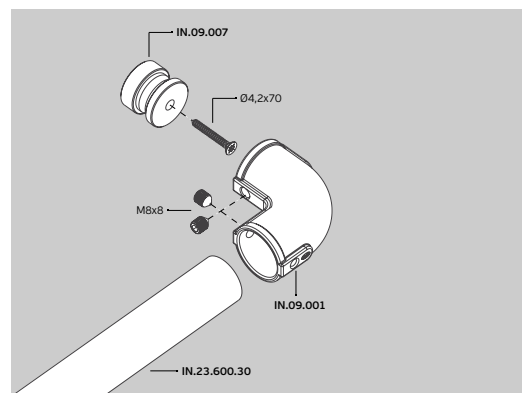

Ficha técnica de produto

Technique product file / Ficha técnica de produto

Data: 21.06.2017

Versão: 1.0

IN.09.002

Asas de porta /

Door handles / Manillones de puerta

ET: 2011 /2017

Documento confidencial / Confidential document / Documento confidencial © JNF 2017 www.jnf.pt

Descrição / Description / Descripción

União / Union / Unión

Versão / Version / Versión

1.0

Data / Date / Data

21.06.2017

T. (+351) 224 663 230 / F. (+351) 224 839 841 / e-mail - jnf@jnf.pt / www.jnf.pt

Rua das Mimosas, 849/851
Zona Industrial das Mimosas
S. Pedro da Cova | Ap. 75 4424-909
Gondomar PORTUGAL

PÁGINA
PAGE 3/3