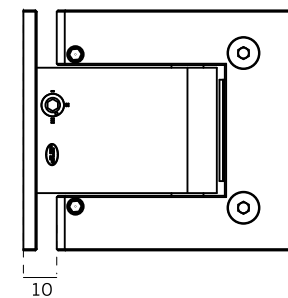

Ficha técnica de produto

Technique product file / Ficha técnica de produto

Data: 19.12.2023

Versão: 3.0

IN.05.315

Ferragens para vidro /
Glass hardware /
Herrajes para cristal

ET: 2347 / 2020

Documento confidencial / Confidential document / Documento confidencial © JNF 2023 www.jnf.pt

Descrição / Description / Descripción	Dodradiça hidráulica, parede - vidro/ Hydraulic glass to wall hinge / Bisagra hidraulica pared - cristal
Versão / Version / Versión	3.0
Data / Date / Data	19.12.2023

T. (+351) 224 663 230 / F. (+351) 224 839 841 / e-mail - jnf@jnf.pt / www.jnf.pt

Rua das Mimosas, 849/851
Zona Industrial das Mimosas
S. Pedro da Cova | Ap. 75 4424-909
Gondomar PORTUGAL