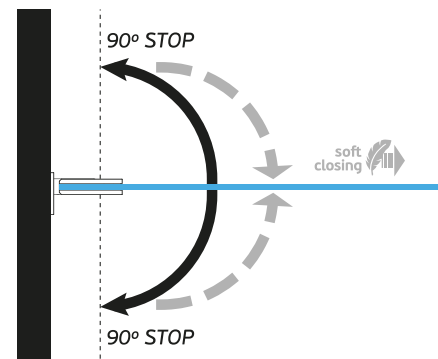

Ficha técnica de produto

Technique product file / Ficha técnica de produto

Data: 19.12.2023

Versão: 3.0

IN.05.315

Ferragens para vidro /
Glass hardware /
Herrajes para cristal

ET: 2347 / 2020

Documento confidencial / Confidential document / Documento confidencial © JNF 2023 www.jnf.pt

Descrição / Description / Descripción

Dodradiça hidráulica, parede - vidro/

Hidraulic glass to wall hinge /

Bisagra hidraulica pared - cristal

Versão / Version / Versión

3.0

Data / Date / Data

19.12.2023