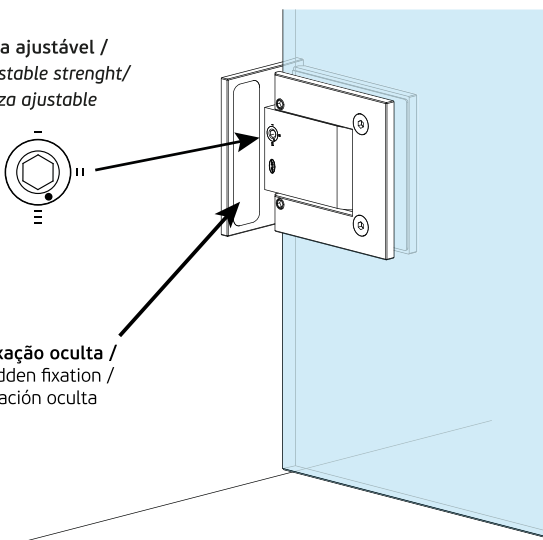

Força ajustável /
Adjustable strenght/
Fuerza ajustable

Fixação oculta /
Hidden fixation /
Fijación oculta