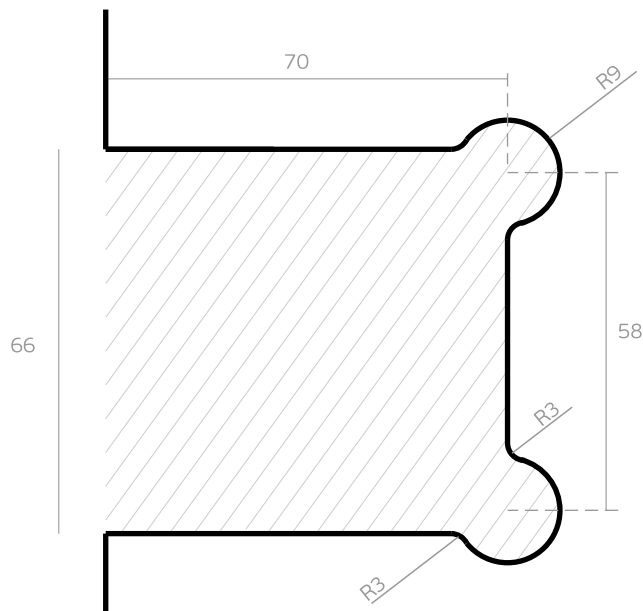

Ficha técnica de produto

Technique product file / Ficha técnica de produto

Data: 19.12.2023

Versão: 3.0

IN.05.315

Ferragens para vidro /
Glass hardware /
Herrajes para cristal

ET: 2347 / 2020

Documento confidencial / Confidential document / Documento confidencial © JNF 2023 www.jnf.pt

Descrição / Description / Descripción	Dodradiça hidráulica, parede - vidro/ Hydraulic glass to wall hinge / Bisagra hidraulica pared - cristal
Versão / Version / Versión	3.0
Data / Date / Data	19.12.2023

T. (+351) 224 663 230 / F. (+351) 224 839 841 / e-mail - jnf@jnf.pt / www.jnf.pt

Rua das Mimosas, 849/851
Zona Industrial das Mimosas
S. Pedro da Cova | Ap. 75 4424-909
Gondomar PORTUGAL