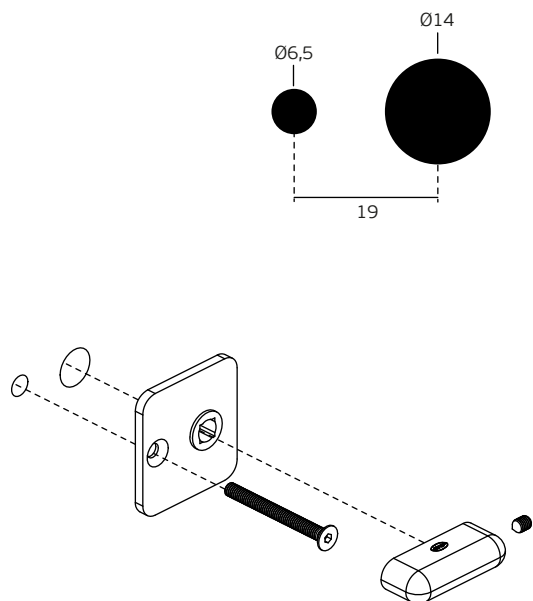

Ficha técnica do produto

Datasheet / Ficha técnica del producto

Data: 10.11.2023

Versão: 1.0

IN.04.532

SLIM ROUND

ET:3649/2023

Documento confidencial / Confidential document / Documento confidencial @ JNF 2023 www.jnf.pt

Descrição / Description / Descripción
Versão / Version / Versión
Data / Date / Data

Fecho de casa de banho / Snib indicator / Condeña de baño
1.0
10.11.2023

IN.04.532.45
Para portas desde 35mm até 45mm /
For doors from 35mm to 45mm /
Para puertas desde 35mm hasta 45mm

IN.04.532.55
Para portas desde 46mm até 55mm /
For doors from 46mm to 55mm /
Para puertas desde 46mm hasta 55mm

T. (+351) 224 663 230 / F. (+351) 224 839 841 / e-mail - jnf@jnf.pt / www.jnf.pt

Rua das Mimosas, 849/851
Zona Industrial das Mimosas
S. Pedro da Cova | Ap. 75 4424-909
Gondomar, PORTUGAL