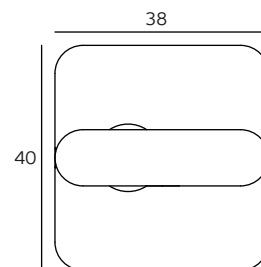

Ficha técnica do produto

Datasheet / Ficha técnica del producto

Data: 10.11.2023

Versão: 1.0

IN.04.532

SLIM ROUND

ET:3649/2023

Documento confidencial / Confidential document / Documento confidencial @ JNF 2023 www.jnf.pt

Descrição / Description / Descripción
Versão / Version / Versión
Data / Date / Data

Fecho de casa de banho / Snib indicator / Condeña de baño
1.0
10.11.2023

IN.04.532.45
Para portas desde 35mm até 45mm /
For doors from 35mm to 45mm /
Para puertas desde 35mm hasta 45mm

IN.04.532.55
Para portas desde 46mm até 55mm /
For doors from 46mm to 55mm /
Para puertas desde 46mm hasta 55mm

T. (+351) 224 663 230 / F. (+351) 224 839 841 / e-mail - jnf@jnf.pt / www.jnf.pt

Rua das Mimosas, 849/851
Zona Industrial das Mimosas
S. Pedro da Cova | Ap. 75 4424-909
Gondomar, PORTUGAL