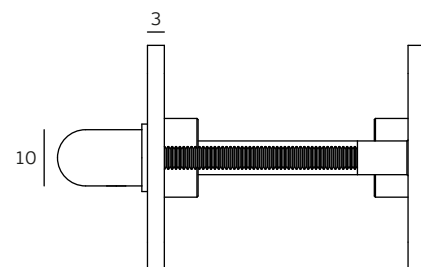

Ficha técnica do produto

Datasheet / Ficha técnica del producto

Data: 10.11.2023

Versão: 1.0

IN.04.532

SLIM ROUND

ET:3649/2023

Documento confidencial / Confidential document / Documento confidencial @ JNF 2023 www.jnf.pt

Descrição / Description / Descripción
Versão / Version / Versión
Data / Date / Data

Fecho de casa de banho / Snib indicator / Condeña de baño
1.0
10.11.2023

IN.04.532.45
Para portas desde 35mm até 45mm /
For doors from 35mm to 45mm /
Para puertas desde 35mm hasta 45mm

IN.04.532.55
Para portas desde 46mm até 55mm /
For doors from 46mm to 55mm /
Para puertas desde 46mm hasta 55mm

T. (+351) 224 663 230 / F. (+351) 224 839 841 / e-mail - jnf@jnf.pt / www.jnf.pt

Rua das Mimosas, 849/851
Zona Industrial das Mimosas
S. Pedro da Cova | Ap. 75 4424-909
Gondomar, PORTUGAL