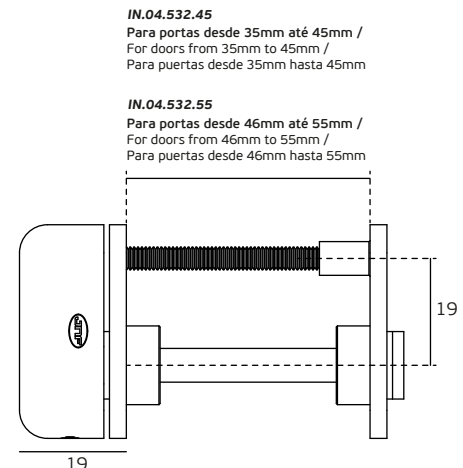

Ficha técnica do produto

Datasheet / Ficha técnica del producto

Data: 10.11.2023

Versão: 1.0

IN.04.532

SLIM ROUND

ET:3649/2023

Documento confidencial / Confidential document / Documento confidencial @ JNF 2023 www.jnf.pt

Descrição / Description / Descripción
Versão / Version / Versión
Data / Date / Data

Fecho de casa de banho / Snib indicator / Condeña de baño
1.0
10.11.2023

IN.04.532.45
Para portas desde 35mm até 45mm /
For doors from 35mm to 45mm /
Para puertas desde 35mm hasta 45mm

IN.04.532.55
Para portas desde 46mm até 55mm /
For doors from 46mm to 55mm /
Para puertas desde 46mm hasta 55mm

T. (+351) 224 663 230 / F. (+351) 224 839 841 / e-mail - jnf@jnf.pt / www.jnf.pt

Rua das Mimosas, 849/851
Zona Industrial das Mimosas
S. Pedro da Cova | Ap. 75 4424-909
Gondomar, PORTUGAL