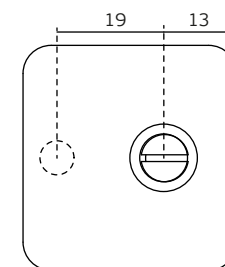

Ficha técnica do produto

Datasheet / Ficha técnica del producto

Data: 10.11.2023

Versão: 1.0

IN.04.532

SLIM ROUND

ET:3649/2023

Documento confidencial / Confidential document / Documento confidencial @ JNF 2023 www.jnf.pt

Descrição / Description / Descripción
Versão / Version / Versión
Data / Date / Data

Fecho de casa de banho / Snib indicator / Condeña de baño
1.0
10.11.2023

IN.04.532.45
Para portas desde 35mm até 45mm /
For doors from 35mm to 45mm /
Para puertas desde 35mm hasta 45mm

IN.04.532.55
Para portas desde 46mm até 55mm /
For doors from 46mm to 55mm /
Para puertas desde 46mm hasta 55mm

T. (+351) 224 663 230 / F. (+351) 224 839 841 / e-mail - jnf@jnf.pt / www.jnf.pt

Rua das Mimosas, 849/851
Zona Industrial das Mimosas
S. Pedro da Cova | Ap. 75 4424-909
Gondomar, PORTUGAL