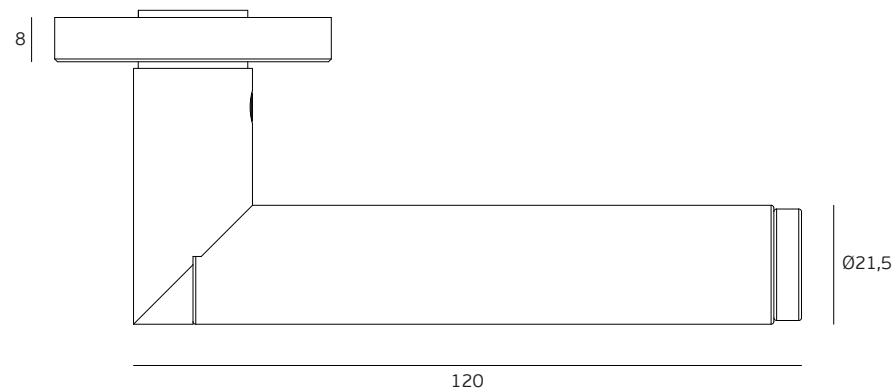

Ficha técnica do produto

Datasheet / Ficha técnica del producto

Data: 02.04.2019

Versão: 1.0

IN.00.460.RC08M

Puxadores de porta/
Lever handles/ Manillas de puerta

ET:2230/2019

Documento confidencial / Confidential document / Documento confidencial @ JNF 2019 www.jnf.pt

Descrição / Description / Descripción

Puxador de porta com roseta metálica /

Lever handle with metallic rose /

Manilla de puerta con roseta metálica

Versão / Version / Versión

1.0

Data / Date / Data

02.04.2019

T. (+351) 224 663 230 / F. (+351) 224 839 841 / e-mail - jnf@jnf.pt / www.jnf.pt

Rua das Mimosas, 849/851
Zona Industrial das Mimosas
S. Pedro da Cova | Ap. 75 4424-909
Gondomar, PORTUGAL

EN1906 3 7 - 0 0 3 0 A

PÁGINA/ PAGE 2/3