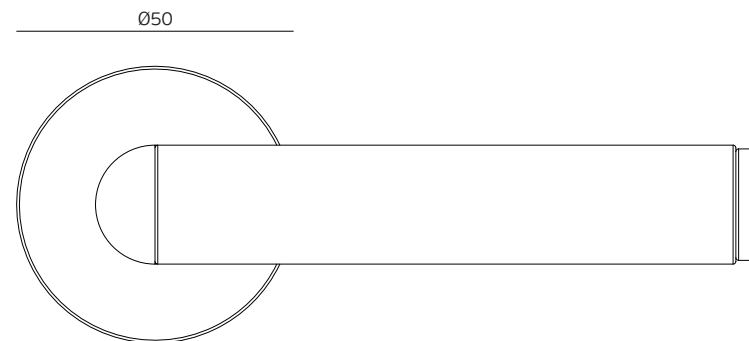

Ficha técnica do produto

Datasheet / Ficha técnica del producto

Data: 02.04.2019

Versão: 1.0

IN.00.460.RC08M

Puxadores de porta/
Lever handles/ Manillas de puerta

ET:2230/2019

Documento confidencial / Confidential document / Documento confidencial @ JNF 2019 www.jnf.pt

Descrição / Description / Descripción

Puxador de porta com roseta metálica /

Lever handle with metallic rose /

Manilla de puerta con roseta metálica

Versão / Version / Versión

1.0

Data / Date / Data

02.04.2019

T. (+351) 224 663 230 / F. (+351) 224 839 841 / e-mail - jnf@jnf.pt / www.jnf.pt

Rua das Mimosas, 849/851
Zona Industrial das Mimosas
S. Pedro da Cova | Ap. 75 4424-909
Gondomar, PORTUGAL

EN1906 3 7 - 0 0 3 0 A

PÁGINA/ PAGE 2/3