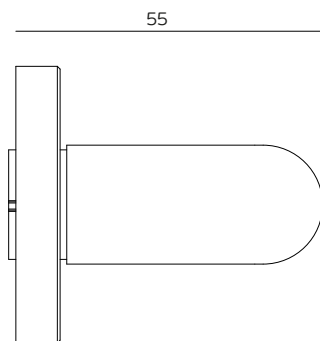

Ficha técnica do produto

Datasheet / Ficha técnica del producto

Data: 02.04.2019

Versão: 1.0

IN.00.460.RC08M

Puxadores de porta/
Lever handles/ Manillas de puerta

ET:2230/2019

Documento confidencial / Confidential document / Documento confidencial @ JNF 2019 www.jnf.pt

Descrição / Description / Descripción

Puxador de porta com roseta metálica /

Lever handle with metallic rose /

Manilla de puerta con roseta metálica

Versão / Version / Versión

1.0

Data / Date / Data

02.04.2019

T. (+351) 224 663 230 / F. (+351) 224 839 841 / e-mail - jnf@jnf.pt / www.jnf.pt

Rua das Mimosas, 849/851
Zona Industrial das Mimosas
S. Pedro da Cova | Ap. 75 4424-909
Gondomar, PORTUGAL

EN1906 3 7 - 0 0 3 0 A

PÁGINA/ PAGE 2/3