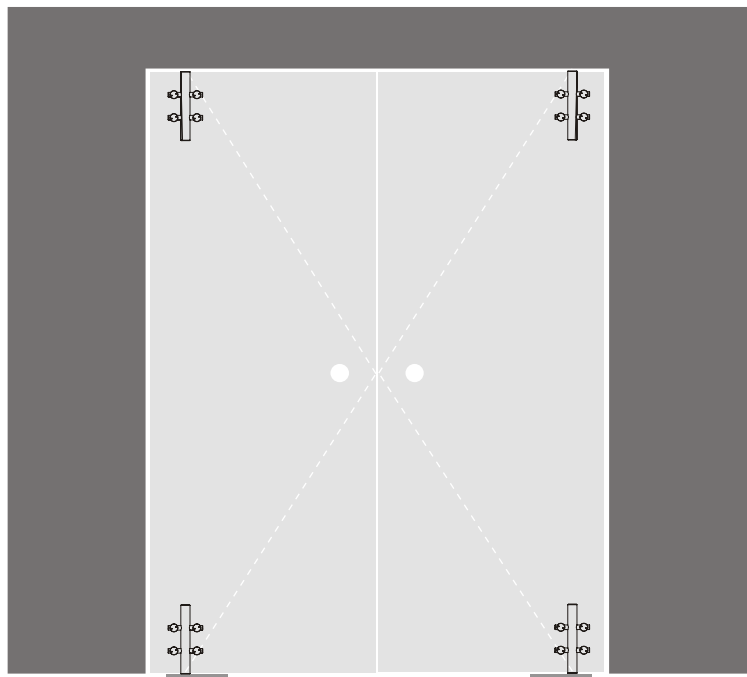

Ficha técnica do produto

Datasheet / Ficha técnica del producto

Data: 02.04.2019

Versão: 2.0

IN.81.351

Ferragens para vidro/
Glass hardware/ Herrajes para cristal

ET:1553/2015

Documento confidencial / Confidential document / Documento confidencial @ JNF 2019 www.jnf.pt

Descrição / Description / Descripción

Conjunto de pivot superior e inferior para portas de vidro /

Upper and bottom pivot set for glass doors /

Conjunto de pivote superior y inferior para puertas de cristal

Versão / Version / Versión

2.0

Data / Date / Data

02.04.2019

Vidro / Glass / Cristal

8 - 16 mm

Entalhe / Glass cut / Taladro

GC62