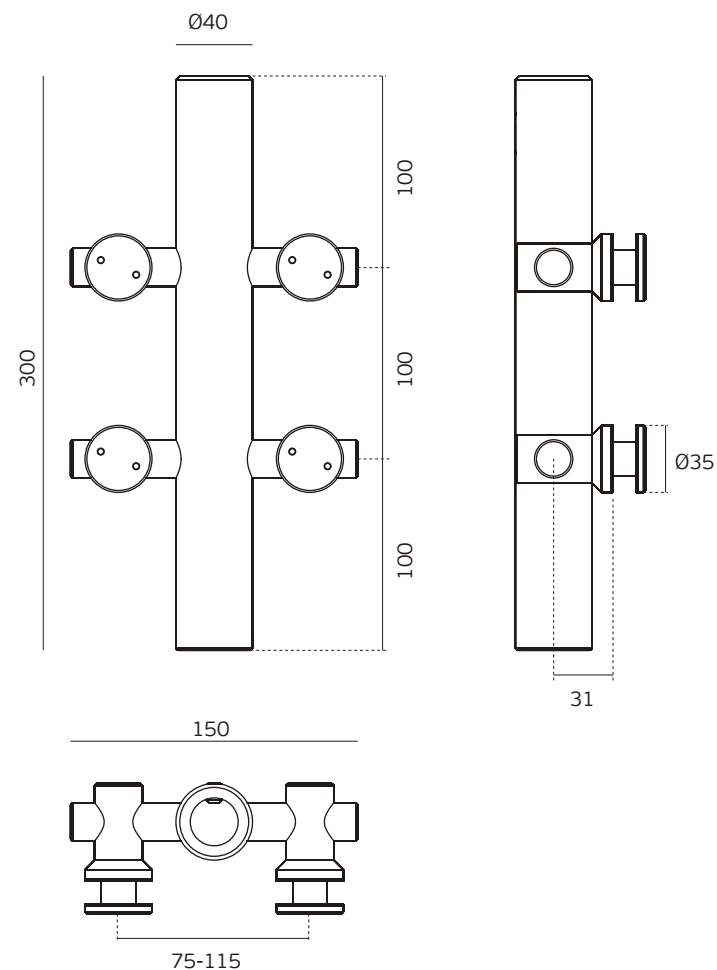

Ficha técnica do produto

Datasheet / Ficha técnica del producto

Data: 02.04.2019

Versão: 2.0

IN.81.351

Ferragens para vidro/
Glass hardware/ Herrajes para cristal

ET:1553/2015

Documento confidencial / Confidential document / Documento confidencial @ JNF 2019 www.jnf.pt

Descrição / Description / Descripción

Conjunto de pivot superior e inferior para portas de vidro /

Upper and bottom pivot set for glass doors /

Conjunto de pivote superior y inferior para puertas de cristal

Versão / Version / Versión

2.0

Data / Date / Data

02.04.2019

Vidro / Glass / Cristal

8 - 16 mm

Peso máx. / Max. weight / Peso máx.

200 kg

T. (+351) 224 663 230 / F. (+351) 224 839 841 / e-mail - jnf@jnf.pt / www.jnf.pt

Rua das Mimosas, 849/851
Zona Industrial das Mimosas
S. Pedro da Cova | Ap. 75 4424-909
Gondomar, PORTUGAL

PÁGINA/ 2/3
PAGE