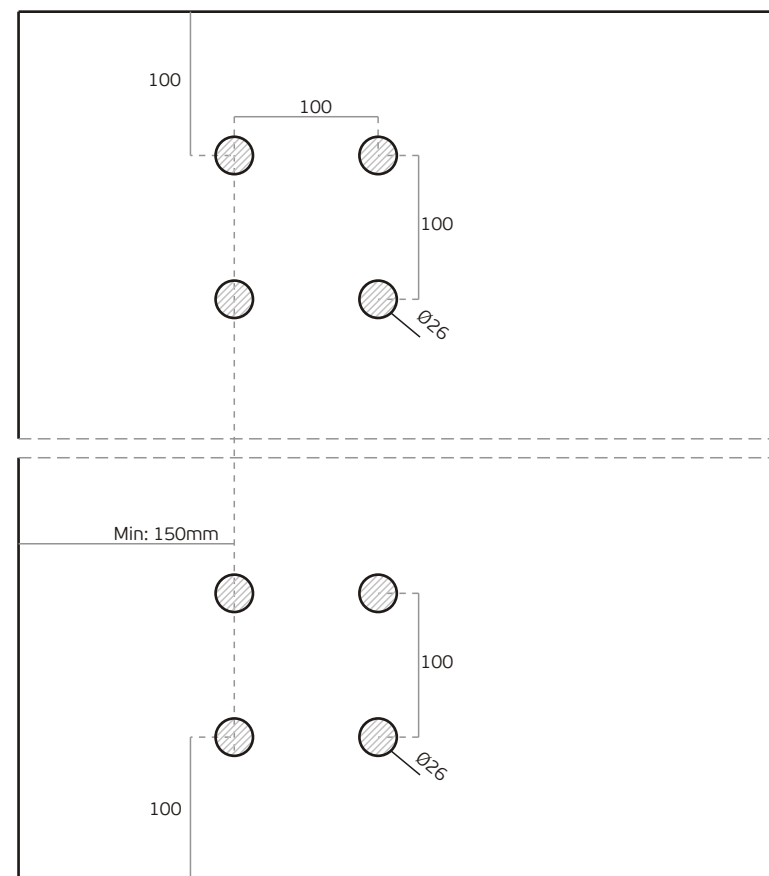

Entalhe /

Glass cut / Taladro en el cristal