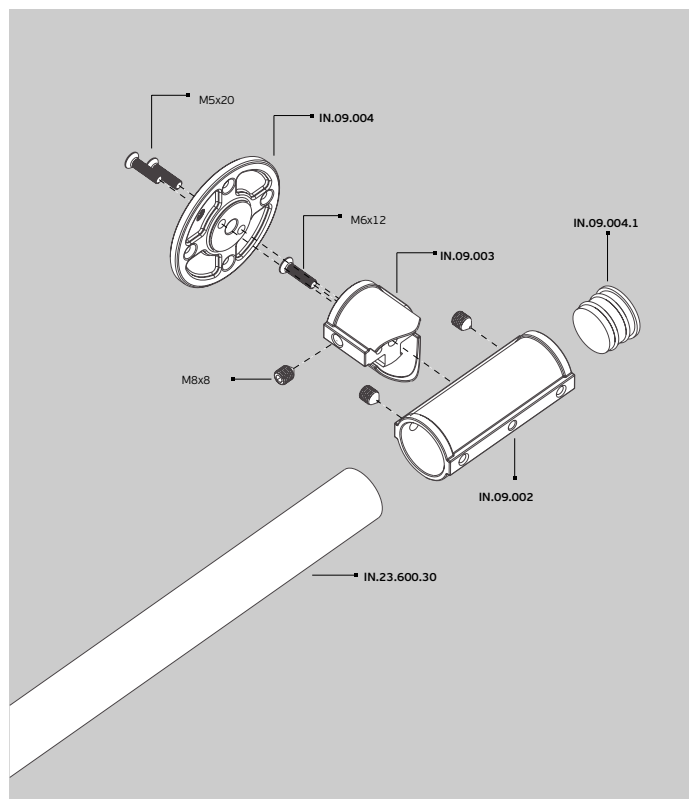

Ficha técnica de produto

Technique product file / Ficha técnica de produto

Data: 21.06.2017

Versão: 1.0

IN.09.005

Asas de porta /

Door handles / Manillones de puerta

ET: 2014 /2017

Documento confidencial / Confidential document / Documento confidencial © JNF 2017 www.jnf.pt

Descrição / Description / Descripción

Conector / Connector / Conector

Versão / Version / Versión

1.0

Data / Date / Data

21.06.2017

T. (+351) 224 663 230 / F. (+351) 224 839 841 / e-mail - jnf@jnf.pt / www.jnf.pt

Rua das Mimosas, 849/851
Zona Industrial das Mimosas
S. Pedro da Cova | Ap. 75 4424-909
Gondomar PORTUGAL

PÁGINA 3/3
PAGE