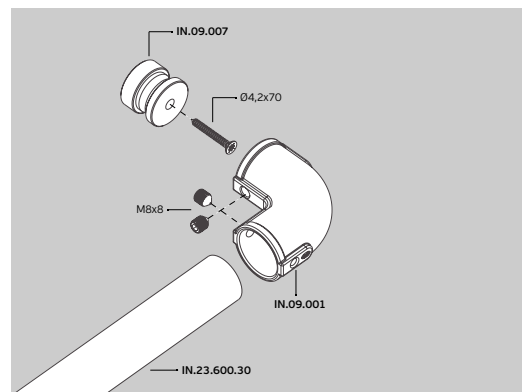

Ficha técnica de produto

Technique product file / Ficha técnica de produto

Data: 21.06.2017

Versão: 1.0

IN.09.005

Asas de porta /

Door handles / Manillones de puerta

ET: 2014 /2017

Documento confidencial / Confidential document / Documento confidencial © JNF 2017 www.jnf.pt

Descrição / Description / Descripción

Conector / Connector / Conector

Versão / Version / Versión

1.0

Data / Date / Data

21.06.2017

T. (+351) 224 663 230 / F. (+351) 224 839 841 / e-mail - jnf@jnf.pt / www.jnf.pt

Rua das Mimosas, 849/851
Zona Industrial das Mimosas
S. Pedro da Cova | Ap. 75 4424-909
Gondomar PORTUGAL

PÁGINA 3/3
PAGE