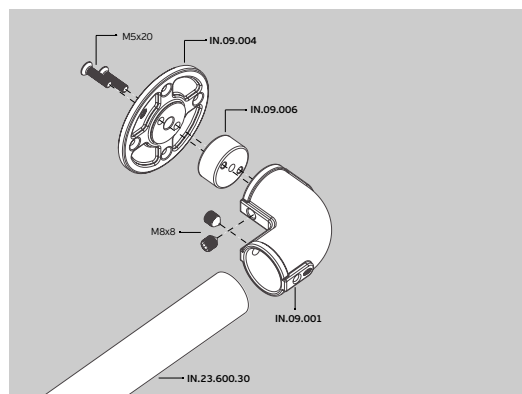

Ficha técnica de produto

Technique product file / Ficha técnica de produto

Data: 21.06.2017

Versão: 1.0

IN.09.005

Asas de porta /

Door handles / Manillones de puerta

ET: 2014 /2017

Documento confidencial / Confidential document / Documento confidencial © JNF 2017 www.jnf.pt

Descrição / Description / Descripción

Conector / Connector / Conector

Versão / Version / Versión

1.0

Data / Date / Data

21.06.2017

T. (+351) 224 663 230 / F. (+351) 224 839 841 / e-mail - jnf@jnf.pt / www.jnf.pt

Rua das Mimosas, 849/851
Zona Industrial das Mimosas
S. Pedro da Cova | Ap. 75 4424-909
Gondomar PORTUGAL

PÁGINA 3/3
PAGE