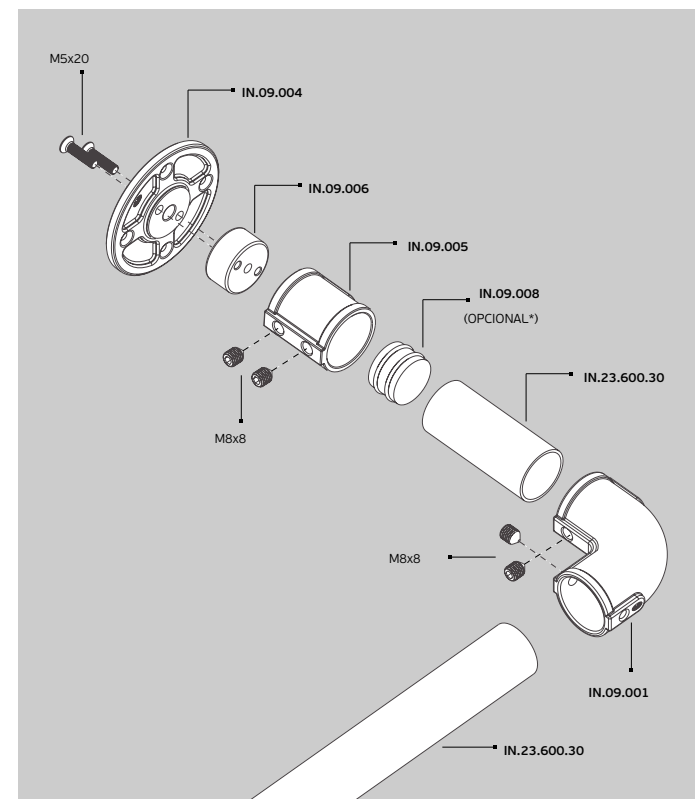

Ficha técnica de produto

Technique product file / Ficha técnica de produto

Data: 21.06.2017

Versão: 1.0

IN.09.005

Asas de porta /

Door handles / Manillones de puerta

ET: 2014 /2017

Documento confidencial / Confidential document / Documento confidencial © JNF 2017 www.jnf.pt

Descrição / Description / Descripción

Conector / Connector / Conector

Versão / Version / Versión

1.0

Data / Date / Data

21.06.2017

T. (+351) 224 663 230 / F. (+351) 224 839 841 / e-mail - jnf@jnf.pt / www.jnf.pt

Rua das Mimosas, 849/851
Zona Industrial das Mimosas
S. Pedro da Cova | Ap. 75 4424-909
Gondomar PORTUGAL

PÁGINA 3/3
PAGE