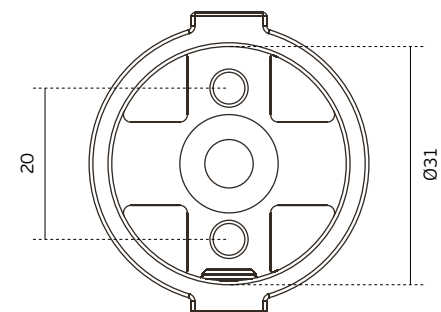

Ficha técnica de produto

Technique product file / Ficha técnica de produto

Data: 21.06.2017

Versão: 1.0

IN.09.003

Asas de porta /

Door handles / Manillones de puerta

ET: 2012 /2017

Documento confidencial / Confidential document / Documento confidencial © JNF 2017 www.jnf.pt

Descrição / Description / Descripción

Conector / Connector / Conector

Versão / Version / Versión

1.0

Data / Date / Data

21.06.2017

T. (+351) 224 663 230 / F. (+351) 224 839 841 / e-mail - jnf@jnf.pt / www.jnf.pt

Rua das Mimosas, 849/851
Zona Industrial das Mimosas
S. Pedro da Cova | Ap. 75 4424-909
Gondomar PORTUGAL

PÁGINA 2/3
PAGE