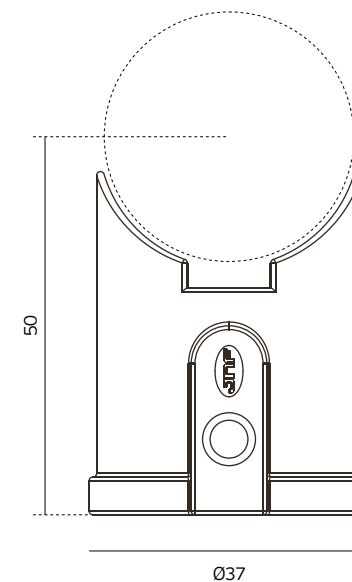

Ficha técnica de produto

Technique product file / Ficha técnica de produto

Data: 21.06.2017

Versão: 1.0

IN.09.003

Asas de porta /

Door handles / Manillones de puerta

ET: 2012 /2017

Documento confidencial / Confidential document / Documento confidencial © JNF 2017 www.jnf.pt

Descrição / Description / Descripción

Conector / Connector / Conector

Versão / Version / Versión

1.0

Data / Date / Data

21.06.2017

T. (+351) 224 663 230 / F. (+351) 224 839 841 / e-mail - jnf@jnf.pt / www.jnf.pt

Rua das Mimosas, 849/851
Zona Industrial das Mimosas
S. Pedro da Cova | Ap. 75 4424-909
Gondomar PORTUGAL

PÁGINA 2/3
PAGE