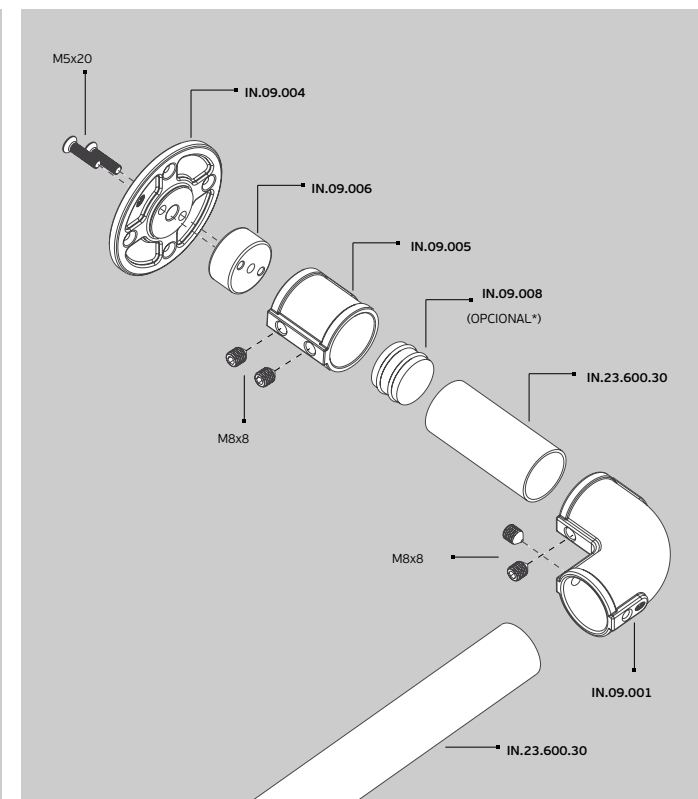

Ficha técnica de produto

Technique product file / Ficha técnica de produto

Data: 21.06.2017

Versão: 1.0

IN.09.003

Asas de porta /

Door handles / Manillones de puerta

ET: 2012 /2017

Documento confidencial / Confidential document / Documento confidencial © JNF 2017 www.jnf.pt

Descrição / Description / Descripción

Conector / Connector / Conector

Versão / Version / Versión

1.0

Data / Date / Data

21.06.2017

T. (+351) 224 663 230 / F. (+351) 224 839 841 / e-mail - jnf@jnf.pt / www.jnf.pt

Rua das Mimosas, 849/851
Zona Industrial das Mimosas
S. Pedro da Cova | Ap. 75 4424-909
Gondomar PORTUGAL

PÁGINA 3/3
PAGE