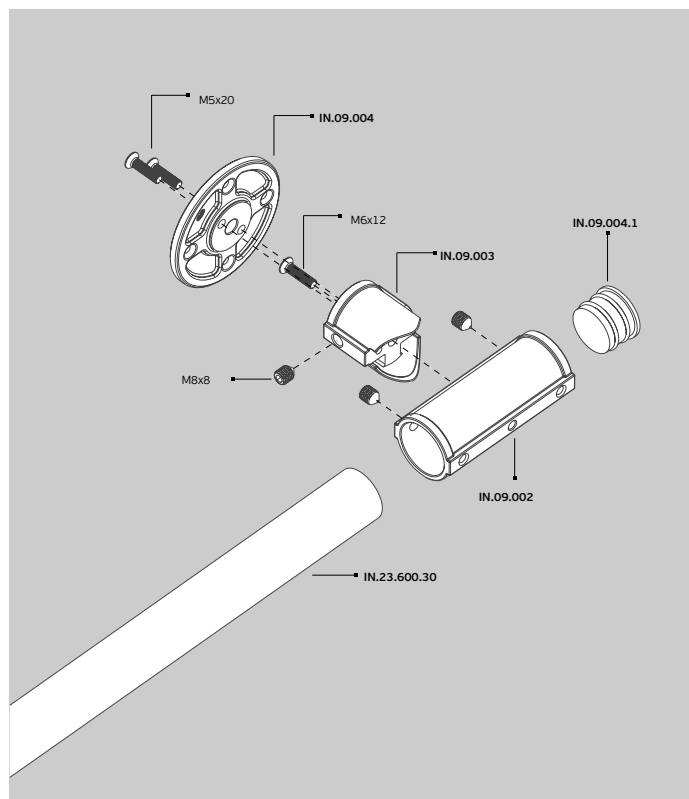

Ficha técnica de produto

Technique product file / Ficha técnica de produto

Data: 21.06.2017

Versão: 1.0

IN.09.003

Asas de porta /

Door handles / Manillones de puerta

ET: 2012 /2017

Documento confidencial / Confidential document / Documento confidencial © JNF 2017 www.jnf.pt

Descrição / Description / Descripción

Conector / Connector / Conector

Versão / Version / Versión

1.0

Data / Date / Data

21.06.2017

T. (+351) 224 663 230 / F. (+351) 224 839 841 / e-mail - jnf@jnf.pt / www.jnf.pt

Rua das Mimosas, 849/851
Zona Industrial das Mimosas
S. Pedro da Cova | Ap. 75 4424-909
Gondomar PORTUGAL

PÁGINA 3/3
PAGE