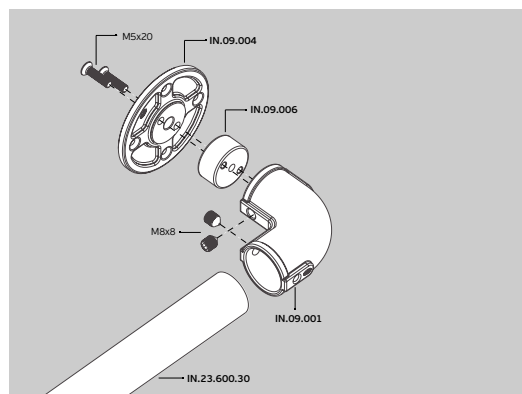

Ficha técnica de produto

Technique product file / Ficha técnica de produto

Data: 21.06.2017

Versão: 1.0

IN.09.003

Asas de porta /

Door handles / Manillones de puerta

ET: 2012 /2017

Documento confidencial / Confidential document / Documento confidencial © JNF 2017 www.jnf.pt

Descrição / Description / Descripción

Conector / Connector / Conector

Versão / Version / Versión

1.0

Data / Date / Data

21.06.2017

T. (+351) 224 663 230 / F. (+351) 224 839 841 / e-mail - jnf@jnf.pt / www.jnf.pt

Rua das Mimosas, 849/851
Zona Industrial das Mimosas
S. Pedro da Cova | Ap. 75 4424-909
Gondomar PORTUGAL

PÁGINA 3/3
PAGE