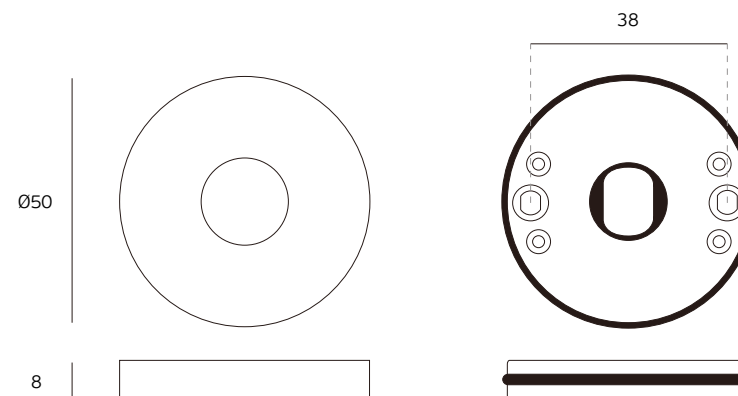

Ficha técnica de produto

Technique product fle / Ficha técnica de produto

Data: 18.10.2016

Versão: 2.0

IN.00.070.RB08M

Puxadores & Acessórios

Lever Handles & Accessories / Manillas & Accesorios

ET: 48 / 2007

Documento confidencial / Confidential document / Documento confidencial © JNF 2016 www.jnf.pt

Descrição / Description / Descripción

Roseta com base metálica fundida de liga de zinco, resistente à corrosão, com mola compensadora reversível blindada, anti-fricção e anti-ruído. O puxador não está fixo à base /

Metallic base made in zinc alloy, with two ways returning spring, no friction and no noise. The spring it's in a closed protected box. The handle isn't fixed to the base /

Roseta con base metálica, en aleacion de zinco con muelle reversible blindada sin fricción y sin ruido. La manilla no está fija a la base

Versão / Version / Versión

2.0

Data / Date / Data

18.10.2016

T. (+351) 224 663 230 / F. (+351) 224 839 841 / e-mail - jnf@jnf.pt / www.jnf.pt

Rua das Mimosas, 849/851
Zona Industrial das Mimosas
S. Pedro da Cova | Ap. 75 4424-909
Gondomar PORTUGAL

PÁGINA 3/3
PAGE