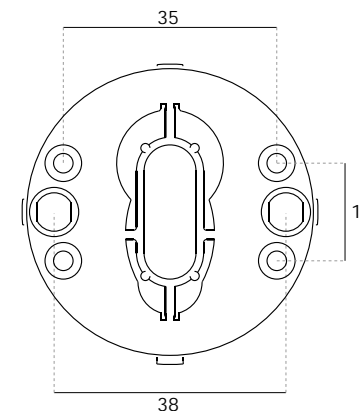

Ficha técnica de produto
Technique product file / Ficha técnica de produto
Data: 29.01.2018 Versão: 4.0

IN.04.28R.P08.N

Entradas de chave/
Key holes / Bocallaves .

ET: 192 /2007

Documento confidencial / Confidential document / Documento confidencial © JNF 2018 www.jnf.pt

Descrição / Description / Descripción	Entrada de chave normal com interior em nylon / Normal key hole with nylon base / Bocallave para llave normal con base en nylon
Versão / Version / Versión	4.0
Data / Date / Data	29.01.2018

T. (+351) 224 663 230 / F. (+351) 224 839 841 / e-mail - jnf@jnf.pt / www.jnf.pt

Rua das Mimosas, 849/851
Zona Industrial das Mimosas
S. Pedro da Cova | Ap. 75 4424-909
Gondomar PORTUGAL

PÁGINA 2/2
PAGE