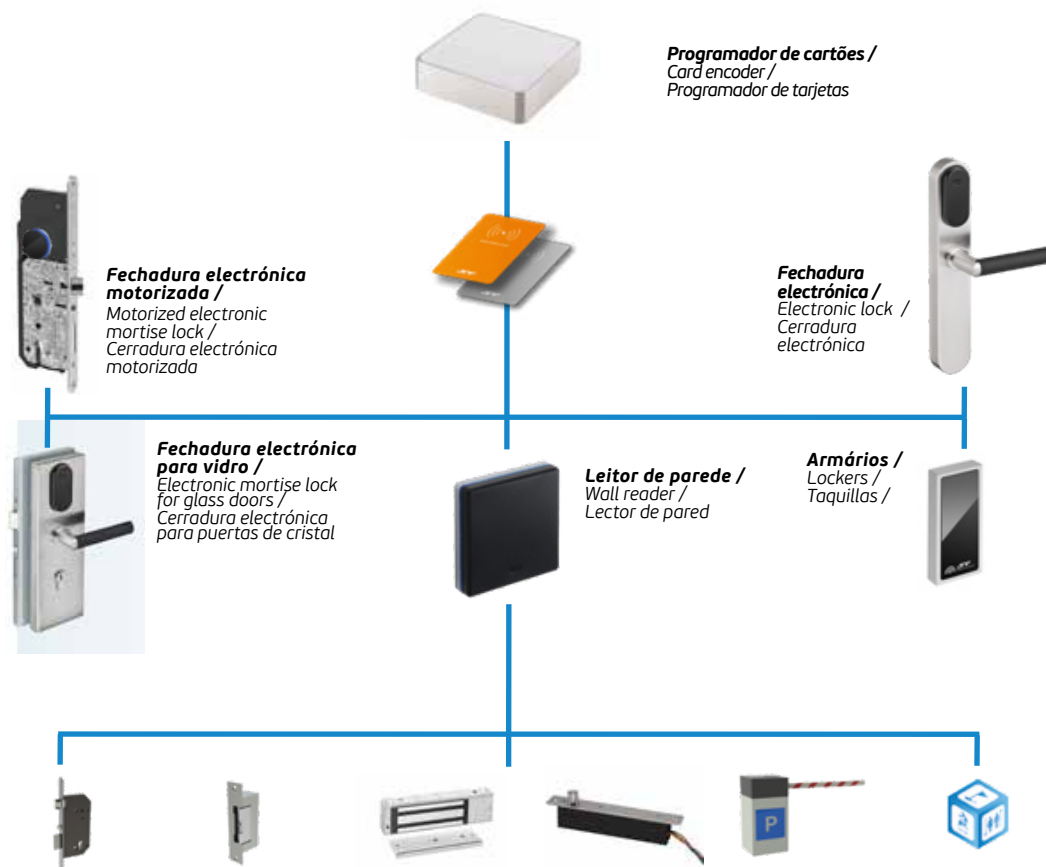

Ficha técnica de produto

Technique product file / Ficha técnica de produto

Data: 18.06.2020

Versão: 1.0

IN.27.153

Sistemas de controlo de acessos /
Access control systems /
Sistemas de control de accesos

ET: 2384 / 2020

Documento confidencial / Confidential document / Documento confidencial © JNF 2020 www.jnf.pt

Descrição / Description / Descripción	Cartão genérico / Generic card / Tarjeta genérica
Versão / Version / Versión	1.0
Data / Date / Data	18.06.2020
Freq. Mifare	13.53 MHz

Indicados para hotelaria, escritórios, fábricas, clínicas, escolas ou uso doméstico /
Indicated for hotels, offices, factories, clinics, schools or domestic use /
Indicados para hoteles, oficinas, fábricas, clínicas, escuelas o para uso doméstico

T. (+351) 224 663 230 / F. (+351) 224 839 841 / e-mail - jnf@jnf.pt / www.jnf.pt

Rua das Mimosas, 849/851
Zona Industrial das Mimosas
S. Pedro da Cova | Ap. 75 4424-909
Gondomar PORTUGAL

PÁGINA 2/2
PAGE