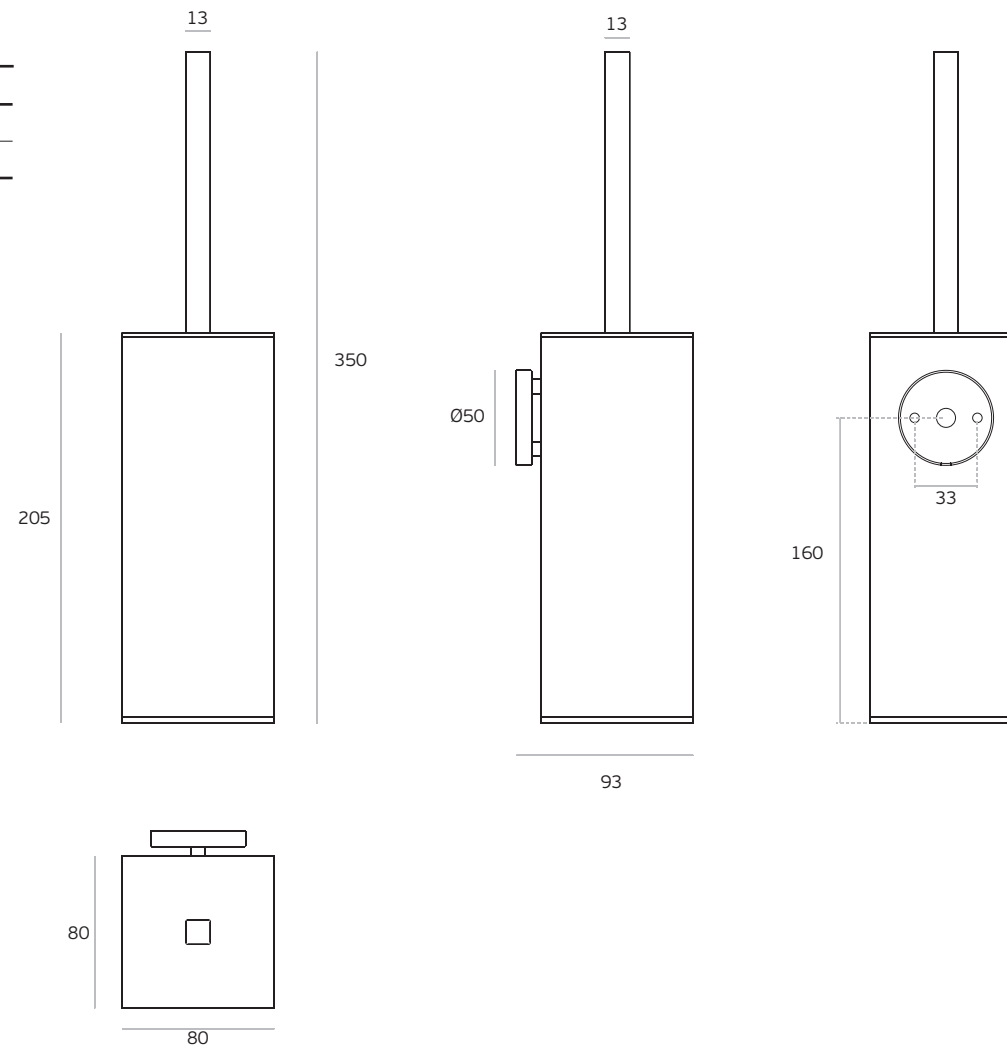

Ficha técnica de produto

Technique product file / Ficha técnica de produto

Data: 09.04.2019

Versão: 1.0

IN.44.205.P

Acessórios para casa de banho

Bathroom accessories / Accesorios de baño

ET: 2236 / 2019

Documento confidencial / Confidential document / Documento confidencial © JNF 2019 www.jnf.pt

Descrição / Description / Descripción

Porta-piçaba de parede / wall toilet brush / Escobillero de pared

Versão / Version / Versión

1.0

Data / Date / Data

09.04.2019

T. (+351) 224 663 230 / F. (+351) 224 839 841 / e-mail - jnf@jnf.pt / www.jnf.pt

Rua das Mimosas, 849/851
Zona Industrial das Mimosas
S. Pedro da Cova | Ap. 75 4424-909
Gondomar PORTUGAL

PÁGINA 2/2
PAGE