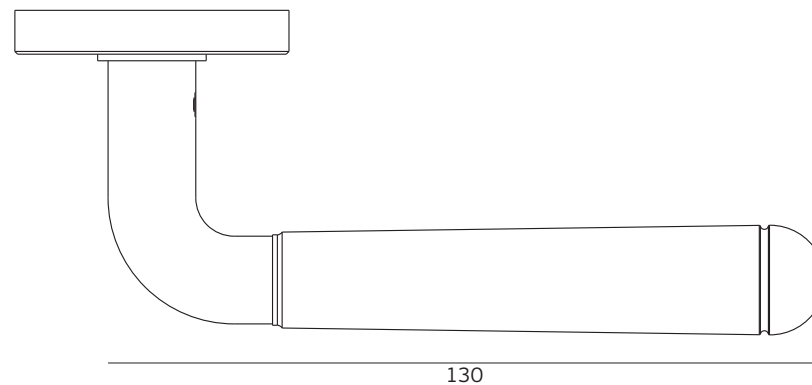

Ficha técnica de produto

Technique product fle / Ficha técnica de produto

Data: 25.01.2019

Versão: 1.0

IN.00.019

Classic Collection

BRUGES

ET: 2183 / 2019

Documento confidencial / Confidential document / Documento confidencial © JNF ANO www.jnf.pt

Descrição / Description / Descripción

Puxador de porta / Lever handle / Manilla de puerta

Versão / Version / Versión

1.0

Data / Date / Data

25.01.2019

T. (+351) 224 663 230 / F. (+351) 224 839 841 / e-mail - jnf@jnf.pt / www.jnf.pt

Rua das Mimosas, 849/851
Zona Industrial das Mimosas
S. Pedro da Cova | Ap. 75 4424-909
Gondomar PORTUGAL

PÁGINA 2/2
PAGE