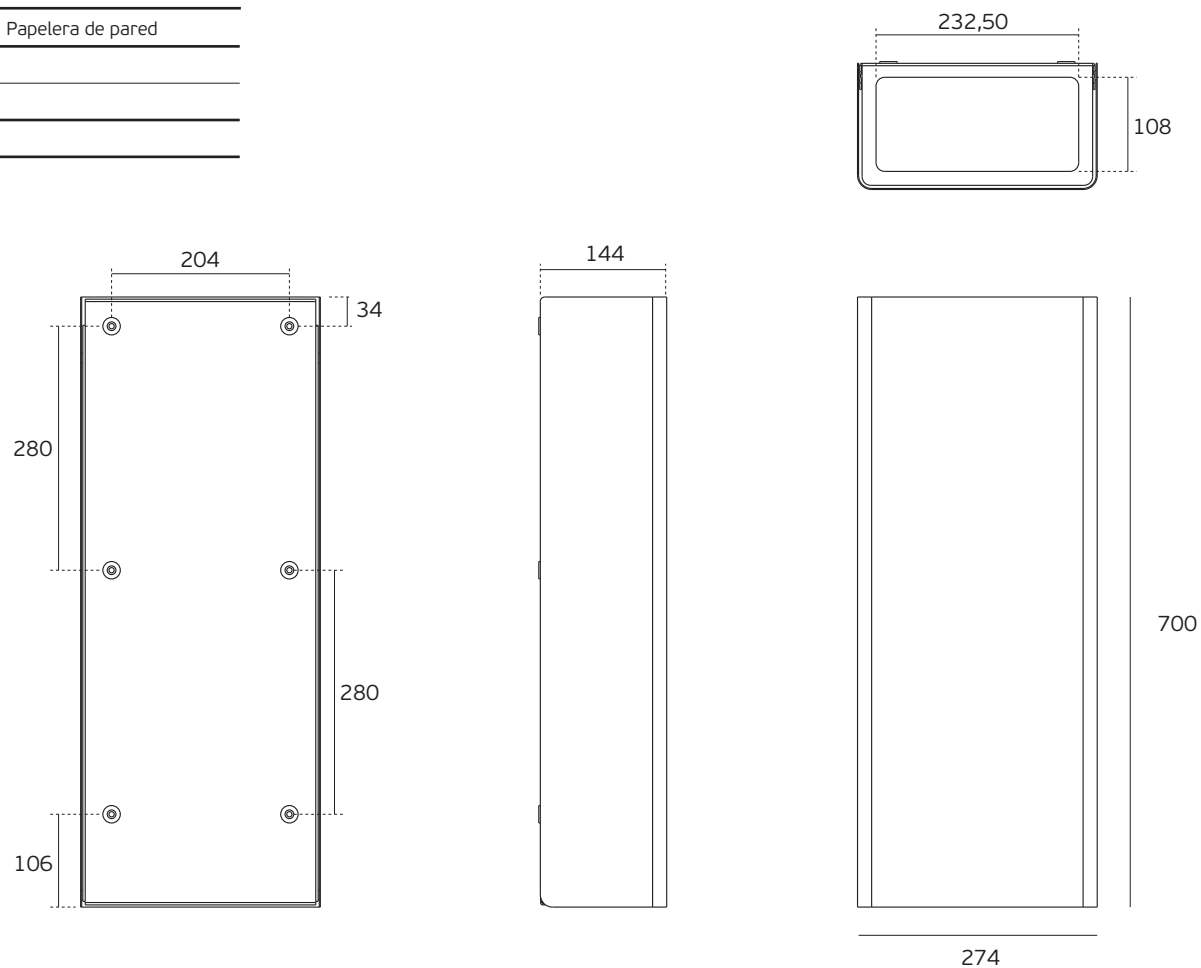

Ficha técnica de produto

Technique product file / Ficha técnica de produto

Data: 28.05.2019

Versão: 1.0

IN.60.568

Acessórios para Casa de Banho

Bathroom Accessories / Accesorios de baño.

ET: 2259/2019

Documento confidencial / Confidential document / Documento confidencial © JNF 2019 www.jnf.pt

Descrição / Description / Descripción

Cesto de papéis de parede / Wall waste receptacle / Papelera de pared

Versão / Version / Versión

1.0

Data / Date / Data

28.05.2019

Capacidade / Capacity / Capacidad

21L

T. (+351) 224 663 230 / F. (+351) 224 839 841 / e-mail - jnf@jnf.pt / www.jnf.pt

Rua das Mimosas, 849/851
Zona Industrial das Mimosas
S. Pedro da Cova | Ap. 75 4424-909
Gondomar PORTUGAL

PÁGINA
PAGE 2/2