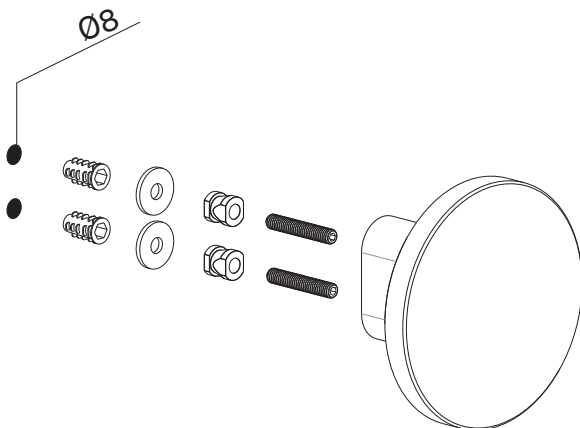

Ficha técnica de produto

Technique product file / Ficha técnica de produto

Data: 13.12.2018

Versão: 1.0

IN.00.165/IN.00.165.D

Puxadores de porta

Door knobs / Pomos de puerta

ET: 1137 /2013

Documento confidencial / Confidential document / Documento confidencial © JNF 2018 www.jnf.pt

Descrição / Description / Descripción

Puxador de porta fixo /

Fixed door knob /

Pomo fijo de puerta

Versão / Version / Versión.

2.0

Data / Date / Data

13.12.2018

Simple para madeira/
Single for wood/ Simple para madera

Duplo para madeira/
Double for wood/ Doble para madera