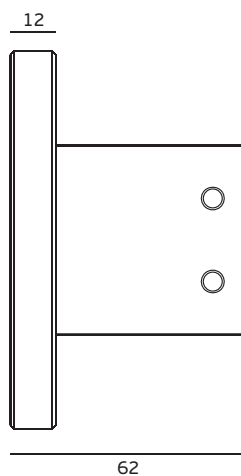

Ficha técnica de produto

Technique product file / Ficha técnica de produto

Data: 13.12.2018

Versão: 1.0

IN.00.165/IN.00.165.D

Puxadores de porta

Door knobs / Pomos de puerta

ET: 1137 /2013

Documento confidencial / Confidential document / Documento confidencial © JNF 2018 www.jnf.pt

Descrição / Description / Descripción

Puxador de porta fixo /

Fixed door knob /

Pomo fijo de puerta

Versão / Version / Versión.

2.0

Data / Date / Data

13.12.2018

T. (+351) 224 663 230 / F. (+351) 224 839 841 / e-mail - jnf@jnf.pt / www.jnf.pt

Rua das Mimosas, 849/851
Zona Industrial das Mimosas
S. Pedro da Cova | Ap. 75 4424-909
Gondomar PORTUGAL

PÁGINA 2/3
PAGE