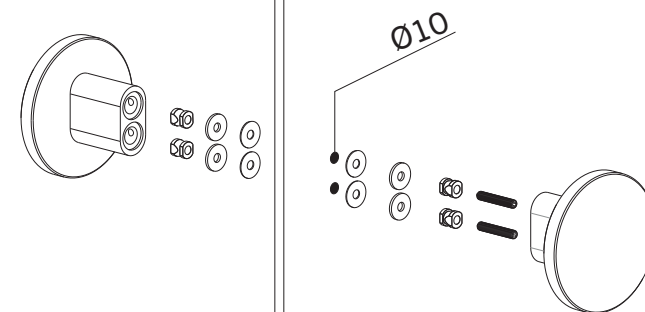

T. (+351) 224 663 230 / F. (+351) 224 839 841 / e-mail - jnf@jnf.pt / www.jnf.pt

Rua das Mimosas, 849/851
Zona Industrial das Mimosas
S. Pedro da Cova | Ap. 75 4424-909
Gondomar PORTUGAL

PÁGINA 3/3
PAGE