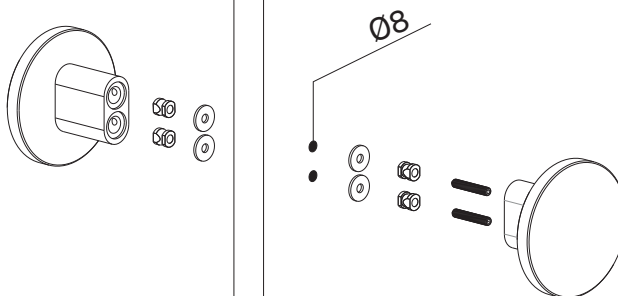

Duplo para vidro/
Double for glass/ Doble para cristal