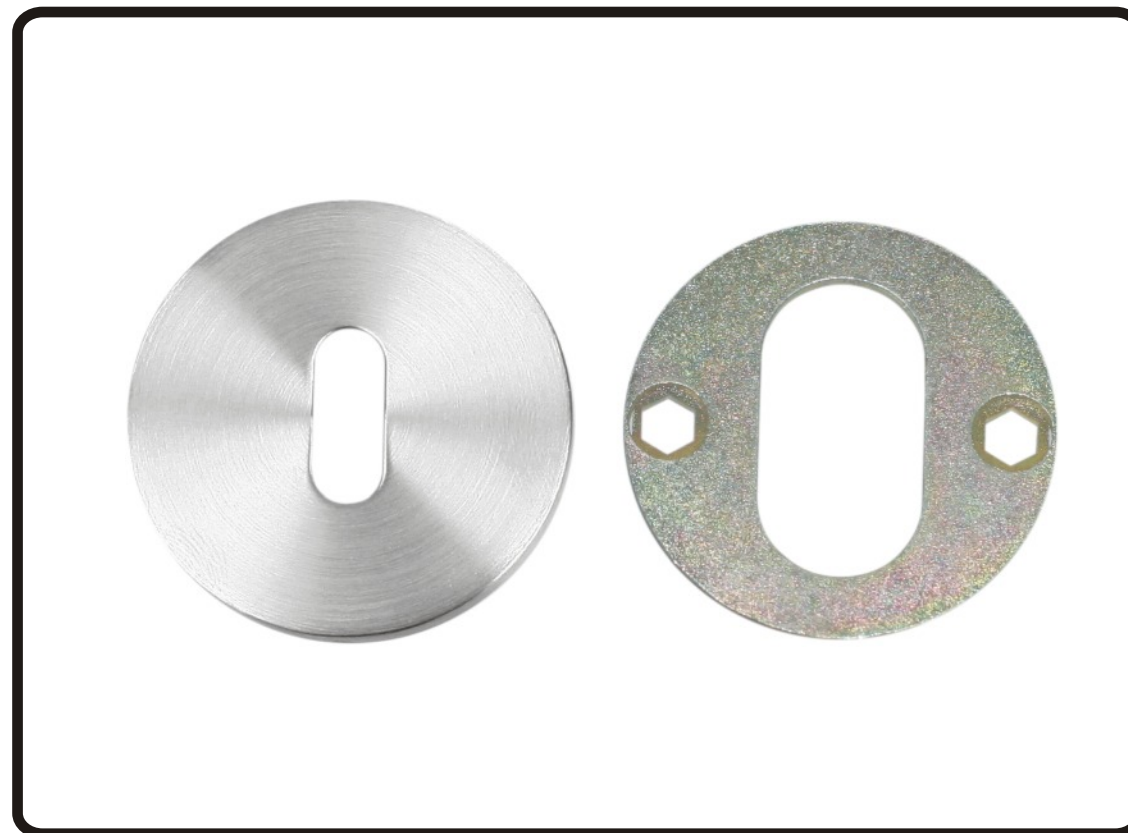

IN.04.28R.P04M

Ficha técnica de produto  
Technique product file  
Ficha técnica de produto

Data: 03.12.2010

Versão: 2.0

ET: 191/2007

Descrição	Entrada de chave metálica para chave normal Metalic key hole for normal key Bocallave metálica para llave normal
Versão	2.0
Data	03.12.2010
Material	Aço Inoxidável AISI 304 / Zamak
Acabamento	Satinado
Embalagem	plastificado / caixa
Quant. por caixa	par