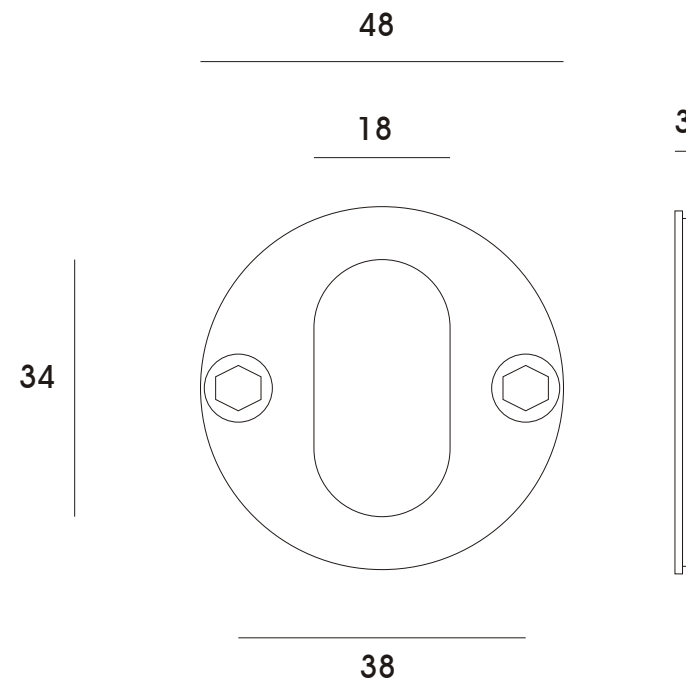

IN.04.28R.P04M

Ficha técnica de produto
Technique product file
Ficha técnica de produto

Data: 03.12.2010

Versão: 2.0

ET: 191/2007

DOCUMENTO CONFIDENCIAL
CONFIDENTIAL DOCUMENT

Os desenhos são propriedade JNF, Não mostre a outras pessoas sem a permissão da JNF. Todas as peças são registadas.
The drawings are JNF property, please do not show them to other persons without JNF permission. All parts are registered.

J. NEVES & FILHOS
Comércio e Indústria de Ferragens, S.A.

R. das Mimosas, 849 / 851 · Zona Industrial das Mimosas · S. Pedro da Cova - Apartado75
4424-909 Gondomar - Portugal · T: +351 224 663 230 · F: +351 224 839 841 · jnf@jnf.pt

www.jnf.pt

PÁGINA: 2 de 2