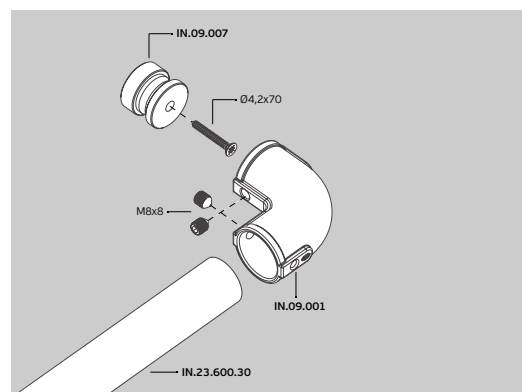

Ficha técnica de produto

Technique product file / Ficha técnica de produto

Data: 21.06.2017

Versão: 1.0

IN.09.004

Asas de porta /

Door handles / Manillones de puerta

ET: 2013 /2017

Documento confidencial / Confidential document / Documento confidencial © JNF 2017 www.jnf.pt

Descrição / Description / Descripción

Base / Base / Base

Versão / Version / Versión

1.0

Data / Date / Data

21.06.2017

T. (+351) 224 663 230 / F. (+351) 224 839 841 / e-mail - jnf@jnf.pt / www.jnf.pt

Rua das Mimosas, 849/851
Zona Industrial das Mimosas
S. Pedro da Cova | Ap. 75 4424-909
Gondomar PORTUGAL

PÁGINA 3/3
PAGE