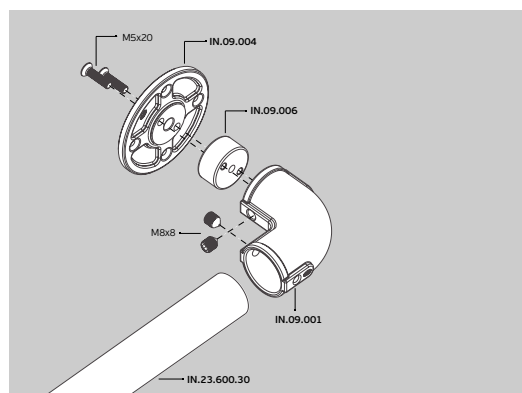

Ficha técnica de produto

Technique product file / Ficha técnica de produto

Data: 21.06.2017

Versão: 1.0

IN.09.004

Asas de porta /

Door handles / Manillones de puerta

ET: 2013 /2017

Documento confidencial / Confidential document / Documento confidencial © JNF 2017 www.jnf.pt

Descrição / Description / Descripción

Base / Base / Base

Versão / Version / Versión

1.0

Data / Date / Data

21.06.2017

T. (+351) 224 663 230 / F. (+351) 224 839 841 / e-mail - jnf@jnf.pt / www.jnf.pt

Rua das Mimosas, 849/851
Zona Industrial das Mimosas
S. Pedro da Cova | Ap. 75 4424-909
Gondomar PORTUGAL

PÁGINA 3/3
PAGE