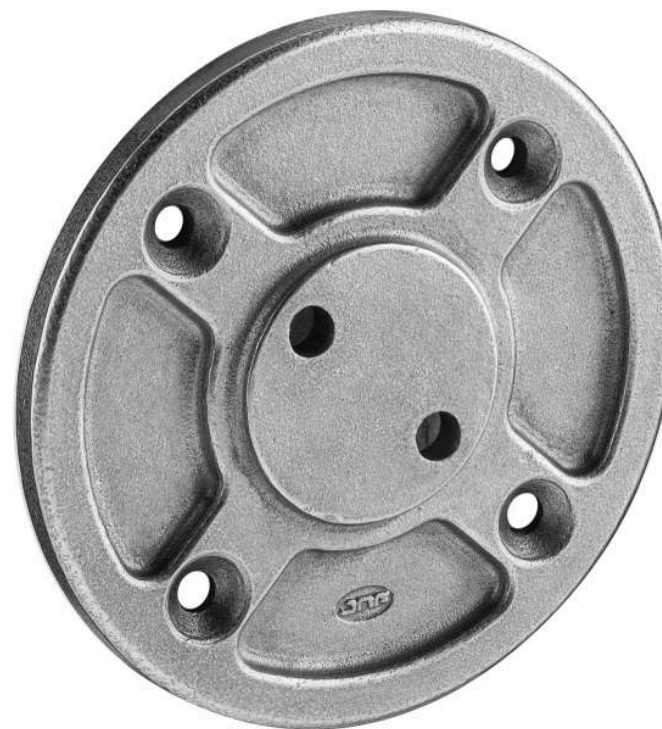

Ficha técnica de produto

Technique product file / Ficha técnica de produto

Data: 21.06.2017

Versão: 1.0

IN.09.004

Asas de porta /

Door handles / Manillones de puerta

ET: 2013 /2017

Documento confidencial / Confidential document / Documento confidencial © JNF 2017 www.jnf.pt

Descrição / Description / Descripción

Versão / Version / Versión

Data / Date / Data

Material / Material / Material

Acabamento / Finish / Acabado

Info. Embalagem / Package / Embalaje

Código de Barras /

Bar code /

Código de barras

Unidade / Unit / Unidad

Peso / Weight / Peso

Medidas / Dimensions / Dimensiones

Embalagem / Package / Embalaje

Base / Base / Base

1.0

21.06.2017

Aço Inox / stainless Steel / Acero inoxidable - EN 1.4301

RAW

5 602686 150052

5 602686 050055

1 Un.

0,150 Kg

Ø75 x 7 mm

Plástico / Plastic

6 Un.

0,940 Kg

120 x 110 x 65 mm

CA095

T. (+351) 224 663 230 / F. (+351) 224 839 841 / e-mail - jnf@jnf.pt / www.jnf.pt

Rua das Mimosas, 849/851
Zona Industrial das Mimosas
S. Pedro da Cova | Ap. 75 4424-909
Gondomar PORTUGAL

PÁGINA
PAGE 1/3