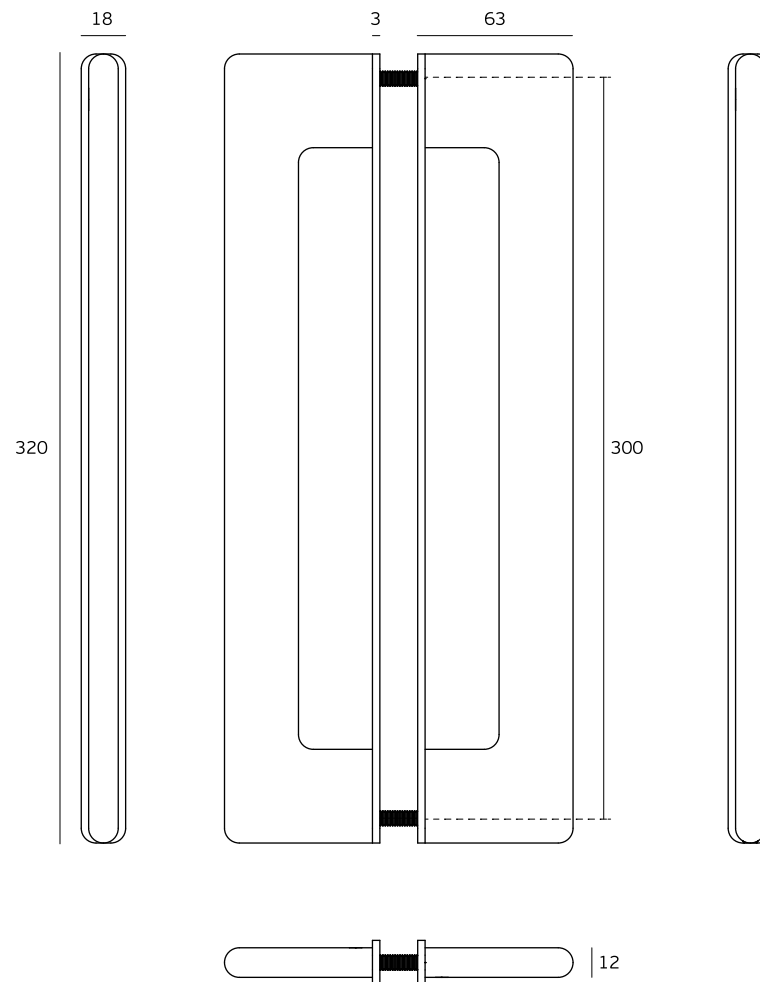

Ficha técnica do produto

Datasheet / Ficha técnica del producto

Data: 12.03.2024

Versão: 1.0

IN.07.532.D

SLIM Round

ET:3663/2024

Documento confidencial / Confidential document / Documento confidencial @ JNF 2024 www.jnf.pt

Descrição / Description / Descripción

Asa de porta dupla / Back to back door handle / Manillon de puerta doble

Versão / Version / Versión

1.0

Data / Date / Data

12.03.2024

T. (+351) 224 663 230 / F. (+351) 224 839 841 / e-mail - jnf@jnf.pt / www.jnf.pt

Rua das Mimosas, 849/851
Zona Industrial das Mimosas
S. Pedro da Cova | Ap. 75 4424-909
Gondomar, PORTUGAL

PÁGINA/ PAGE 2/3