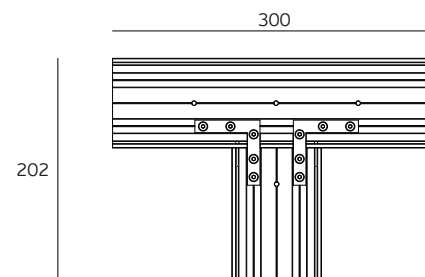

73

82

T. (+351) 224 663 230 / F. (+351) 224 839 841 / e-mail - jnf@jnf.pt / www.jnf.pt

Rua das Mimosas, 849/851
Zona Industrial das Mimosas
S. Pedro da Cova | Ap. 75 4424-909
Gondomar, PORTUGAL

PÁGINA/ PAGE 2/2