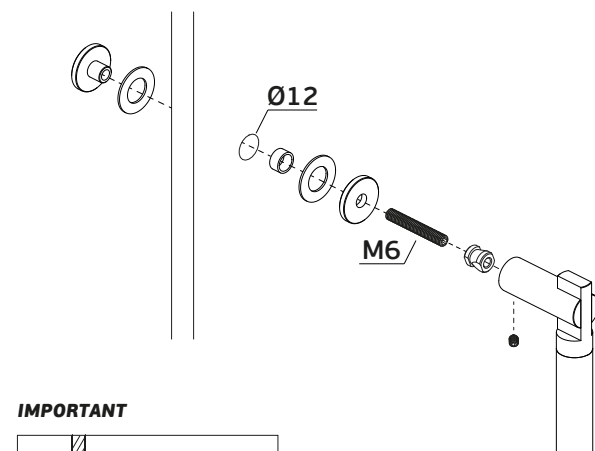

Ficha técnica do produto

Datasheet / Ficha técnica del producto

Data: 15.02.2021

Versão: 2.0

IN.07.003.D

Asas de porta/
Pull handles/ Manillones de puerta

ET:2139/2018

Documento confidencial / Confidential document / Documento confidencial @ JNF 2021 www.jnf.pt

Descrição / Description / Descripción	Asa de porta dupla / Double door handle / Manillon de puerta doble
Versão / Version / Versión	2.0
Data / Date / Data	15.02.2021

Vidro/ Glass/ Cristal - IN.08.MFU.SV.19

Asa simples / Single handle / Manillon simple

OPCIONAL/ OPTIONAL - NÃO INCLUÍDO/ NOT INCLUDED

Vidro/ Glass/ Cristal - IN.08.MFU.DV.19

Asa Dupla / Double handle / Manillon Doble

OPCIONAL/ OPTIONAL - NÃO INCLUÍDO/ NOT INCLUDED

IMPORTANT