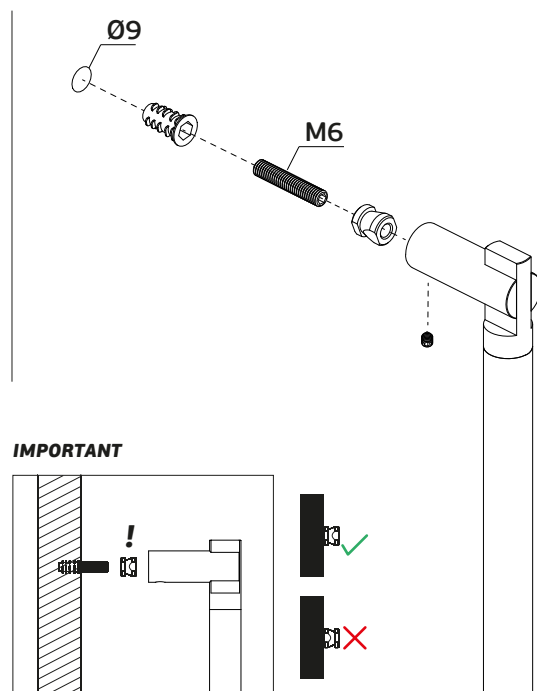

Ficha técnica do produto

Datasheet / Ficha técnica del producto

Data: 15.02.2021

Versão: 2.0

IN.07.003.D

Asas de porta/
Pull handles/ Manillones de puerta

ET:2139/2018

Documento confidencial / Confidential document / Documento confidencial @ JNF 2021 www.jnf.pt

Descrição / Description / Descripción	Asa de porta dupla / Double door handle / Manillon de puerta doble
Versão / Version / Versión	2.0
Data / Date / Data	15.02.2021

Madeira/ Wood/ Madera

Asa simples / Single handle / Manillon simple