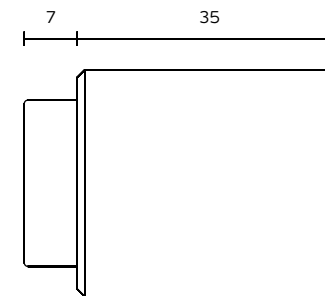

Ficha técnica de produto

Technique product file / Ficha técnica de produto

Data: 05.02.2018

Versão: 3.0

IN.13.111.35

Batentes /

Door stoppers / Topes de puerta

ET: 1168 /2013

Documento confidencial / Confidential document / Documento confidencial © JNF 2018 www.jnf.pt

Descrição / Description / Descripción

Batente de porta para fixar na parede /

Door stopper for wall fixing /

Topo de puerta para fijar en la pared

Versão / Version / Versión

3.0

Data / Date / Data

05.02.2018

Info. Embalagem / Package / Embalage

Código de Barras /

Bar code /

Codigo de barras

Unidade / Unit / Unidad

1 Un.

5 Un.

25 Un.

Peso / Weight / Peso

0,16 kg

0,8 kg

4 kg

Medidas / Dimensions / Dimensiones

-

-

195 x 180 x 70 mm

Embalagem / Package / Embalage

-

Plástico / Plastic

CA042

5160268610328531

5160268615328581

T. (+351) 224 663 230 / F. (+351) 224 839 841 / e-mail - jnf@jnf.pt / www.jnf.pt

Rua das Mimosas, 849/851
Zona Industrial das Mimosas
S. Pedro da Cova | Ap. 75 4424-909
Gondomar PORTUGAL

PÁGINA 4/5
PAGE