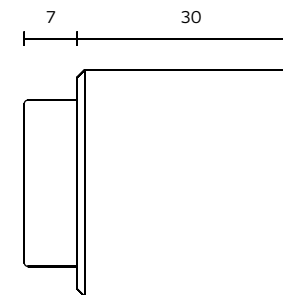

Ficha técnica de produto

Technique product file / Ficha técnica de produto

Data: 05.02.2018

Versão: 3.0

IN.13.111.30

Batentes /
Door stoppers / Topes de puerta

ET: 1168 /2013

Documento confidencial / Confidential document / Documento confidencial © JNF 2018 www.jnf.pt

Descrição / Description / Descripción

Batente de porta para fixar na parede /

Door stopper for wall fixing /

Tope de puerta para fijar en la pared

Versão / Version / Versión

3.0

Data / Date / Data

05.02.2018

Info. Embalagem / Package / Embalage

Código de Barras /

Bar code /

Codigo de barras

Unidade / Unit / Unidad

1 Un.

5 Un.

25 Un.

Peso / Weight / Peso

0,14 kg

0,7 kg

3,4 kg

Medidas / Dimensions / Dimensiones

-

-

195 x 180 x 70 mm

Embalagem / Package / Embalage

Plástico / Plastic

CA042

5160268610328461

5160268615328411

T. (+351) 224 663 230 / F. (+351) 224 839 841 / e-mail - jnf@jnf.pt / www.jnf.pt

Rua das Mimosas, 849/851
Zona Industrial das Mimosas
S. Pedro da Cova | Ap. 75 4424-909
Gondomar PORTUGAL

PÁGINA 3/5
PAGE