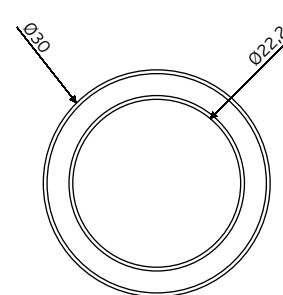

Ficha técnica de produto

Technique product file / Ficha técnica de produto

Data: 05.02.2018

Versão: 3.0

IN.13.111.30

Batentes /
Door stoppers / Topes de puerta

ET: 1168 /2013

Documento confidencial / Confidential document / Documento confidencial © JNF 2018 www.jnf.pt

Descrição / Description / Descripción

Batente de porta para fixar na parede /

Door stopper for wall fixing /

Tope de puerta para fijar en la pared

Versão / Version / Versión

3.0

Data / Date / Data

05.02.2018

Info. Embalagem / Package / Embalage

Código de Barras /

Bar code /

Codigo de barras

Unidade / Unit / Unidad

1 Un.

5 Un.

25 Un.

Peso / Weight / Peso

0,14 kg

0,7 kg

3,4 kg

Medidas / Dimensions / Dimensiones

-

-

195 x 180 x 70 mm

Embalagem / Package / Embalage

Plástico / Plastic

CA042

5160268610328461

5160268615328411

T. (+351) 224 663 230 / F. (+351) 224 839 841 / e-mail - jnf@jnf.pt / www.jnf.pt

Rua das Mimosas, 849/851
Zona Industrial das Mimosas
S. Pedro da Cova | Ap. 75 4424-909
Gondomar PORTUGAL

PÁGINA 3/5
PAGE