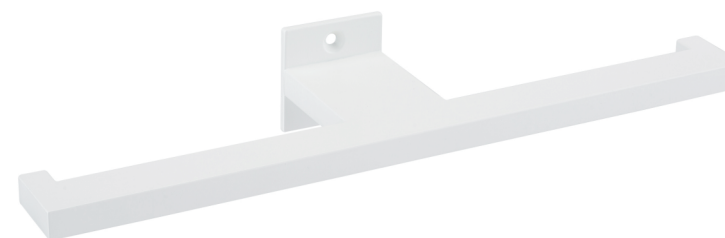

Ficha técnica de produto

Technique product fle / Ficha técnica de produto

Data: 10.04.2019

Versão: 1.0

IN.44.203.W

Acessórios para casa de banho /
Bathroom accessories / Accesorios de baño

ET: 2240 / 2019

Documento confidencial / Confidential document / Documento confidencial © JNF 2019 www.jnf.pt

Descrição / Description / Descripción

Porta rolo duplo / Double paper holder / Soporte de papel duplo

Versão / Version / Versión

1.0

Data / Date / Data

10.04.2019

Material / Material / Material

Alumínio / Aluminum / Aluminio

Acabamento / Finish / Acabado

Lacado / Lacquered / Lacado

Acessórios / Accessories / Accesorios

2x Parafuso / 2x Screws / 2x Tornillos - 3,9x32 mm

2x Buchas / 2x Plug / 2x Taco

Info. Embalagem / Package / Embalage

Código de Barras /

Bar code /

Código de barras

Unidade / Unit / Unidad

1 Un.

Peso / Weight / Peso

0,26 Kg.

Medidas/ Dimensions/ Dimensiones

275 x 75 x 50 mm

Embalagem / Package / Embalage

CA713

T. (+351) 224 663 230 / F. (+351) 224 839 841 / e-mail - jnf@jnf.pt / www.jnf.pt

Rua das Mimosas, 849/851
Zona Industrial das Mimosas
S. Pedro da Cova | Ap. 75 4424-909
Gondomar PORTUGAL

PÁGINA
PAGE 1/2