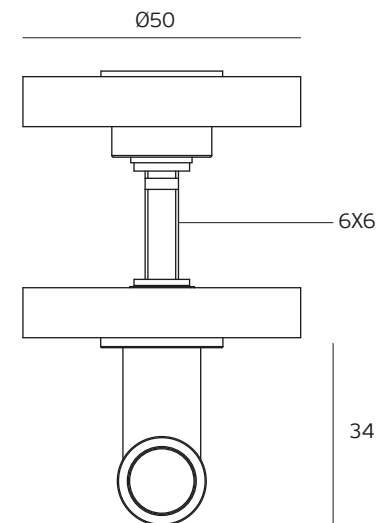

Ficha técnica do produto

Datasheet / Ficha técnica del producto

Data: 20.01.2020

Versão: 1.0

IN.04.266.B/W

Fechos e bloqueadores/
Toilet snib indicators/ Condeñas

ET:2337/2020

Documento confidencial / Confidential document / Documento confidencial @ JNF 2019 www.jnf.pt

Descrição / Description / Descripción

Fecho WC / Bathroom snib indicator / Cierre de baño

Versão / Version / Versión

1.0

Data / Date / Data

20.01.2020

T. (+351) 224 663 230 / F. (+351) 224 839 841 / e-mail - jnf@jnf.pt / www.jnf.pt

Rua das Mimosas, 849/851
Zona Industrial das Mimosas
S. Pedro da Cova | Ap. 75 4424-909
Gondomar, PORTUGAL

PÁGINA/ 2/2
PAGE