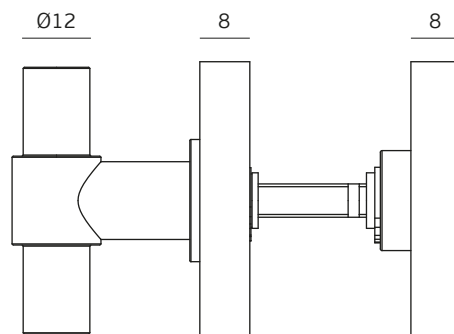

Ficha técnica do produto

Datasheet / Ficha técnica del producto

Data: 20.01.2020

Versão: 1.0

IN.04.266.B/W

Fechos e bloqueadores/
Toilet snib indicators/ Condeñas

ET:2337/2020

Documento confidencial / Confidential document / Documento confidencial @ JNF 2019 www.jnf.pt

Descrição / Description / Descripción

Fecho WC / Bathroom snib indicator / Cierre de baño

Versão / Version / Versión

1.0

Data / Date / Data

20.01.2020

T. (+351) 224 663 230 / F. (+351) 224 839 841 / e-mail - jnf@jnf.pt / www.jnf.pt

Rua das Mimosas, 849/851
Zona Industrial das Mimosas
S. Pedro da Cova | Ap. 75 4424-909
Gondomar, PORTUGAL

PÁGINA/ 2/2
PAGE