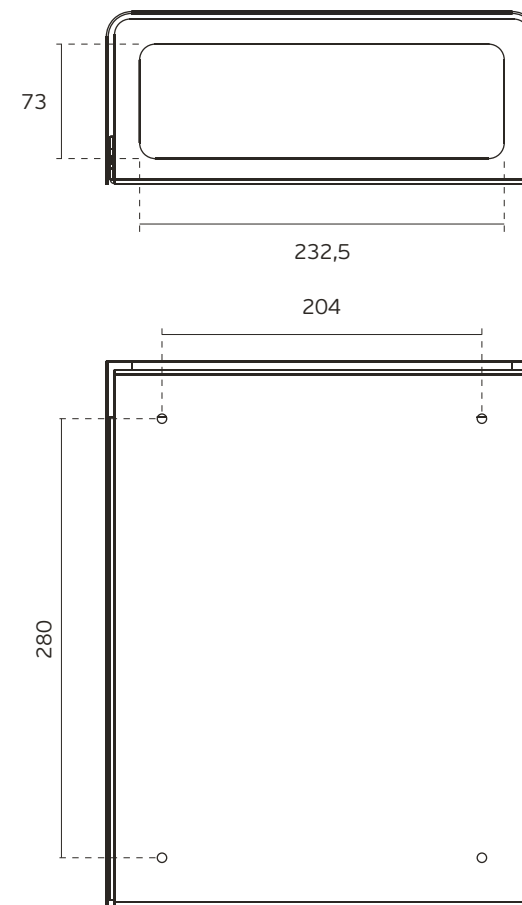

Ficha técnica de produto

Technique product file / Ficha técnica de produto

Data: 13.10.2015

Versão: 1.1

IN.60.561

Accessórios para Casa de Banho

Bathroom Accessories / Accesorios de baño.

ET: 1577/2015

Documento confidencial / Confidential document / Documento confidencial © JNF 2015 www.jnf.pt

Descrição / Description / Descripción

Versão / Version / Versión

Data / Date / Data

Capacidade / Capacity / Capacidad

Cesto de papéis de parede / Wall waste receptacle / Papelera de pared

1.1

13.10.2015

7L

T. (+351) 224 663 230 / F. (+351) 224 839 841 / e-mail - jnf@jnf.pt / www.jnf.pt

Rua das Mimosas, 849/851
Zona Industrial das Mimosas
S. Pedro da Cova | Ap. 75 4424-909
Gondomar PORTUGAL

PÁGINA 2/2
PAGE